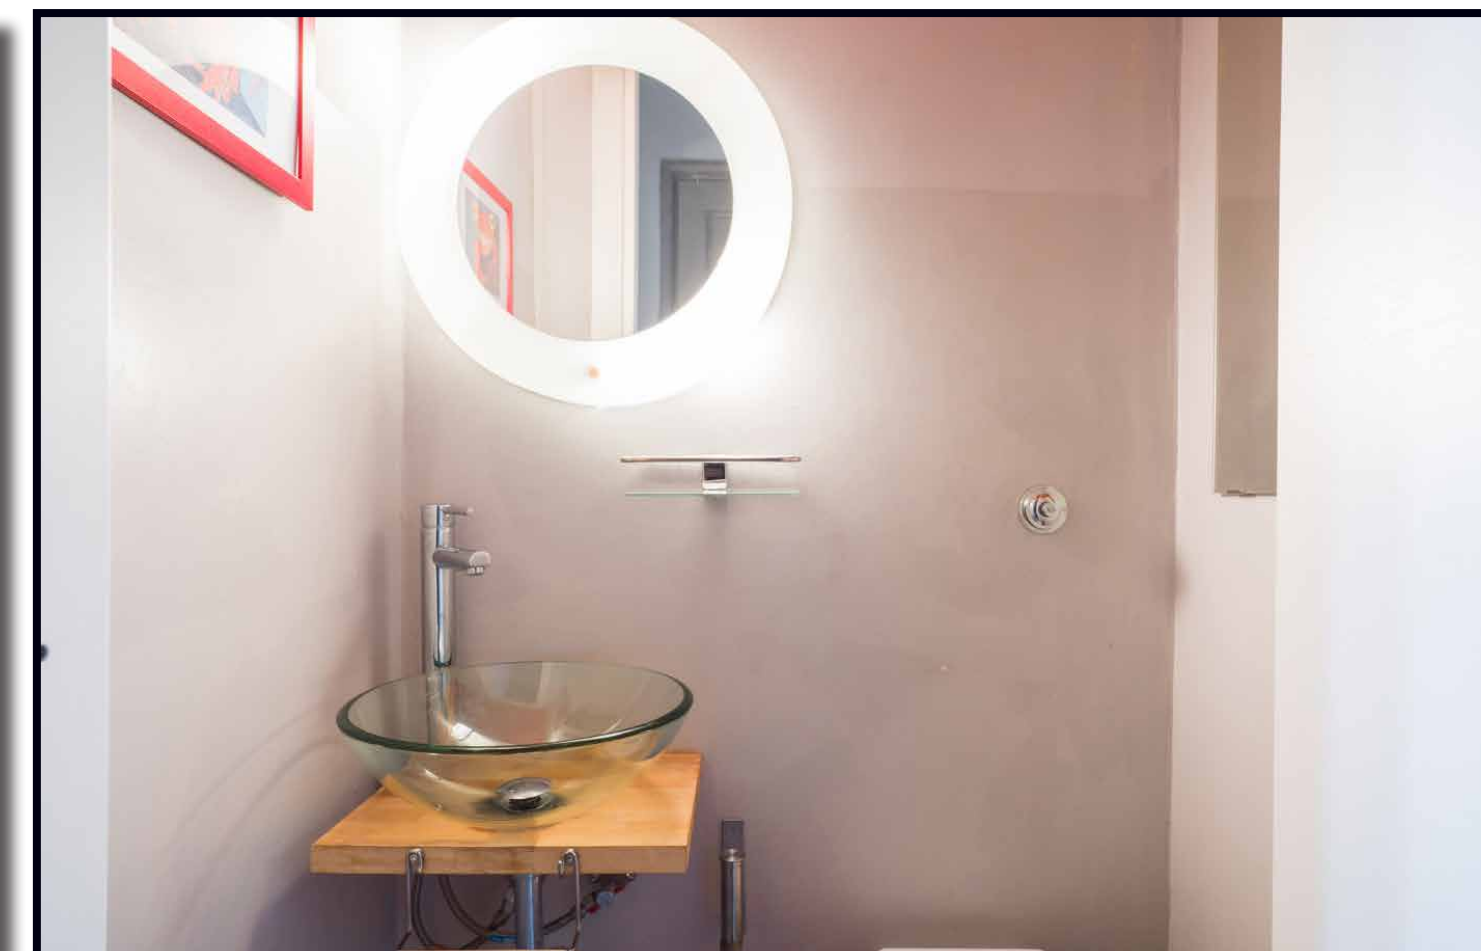

# STARHOMES

Luxury Homes in Florence

A photograph of an apartment entrance in Florence. The view is from a hallway looking into a room. On the left, a white wall features a wooden door and a light switch. A potted plant hangs from the ceiling. In the center, a doorway leads to a room with a bed and bookshelves. On the right, a large, ornate wooden door is partially open. The floor is tiled with a geometric pattern and a brown rug is placed at the entrance.

Appartamento in vendita nel Centro  
di Firenze

**1**  
CAMERA/E

**2**  
BAGNO/I

**70 mq.**  
SUPERFICIE  
INTERNA

**0 mq.**  
SUPERFICIE  
ESTERNA

**320.000,00 €**  
PREZZO

Nei pressi di Santa Maria Novella, in splendido palazzo novecentesco dotato di ascensore, immobile recentemente ristrutturato, già inserito nel circuito delle locazioni turistiche (con alta redditività dimostrabile)

L'appartamento è composto da ampio soggiorno, cucina abitabile, doppi servizi, camera matrimoniale.