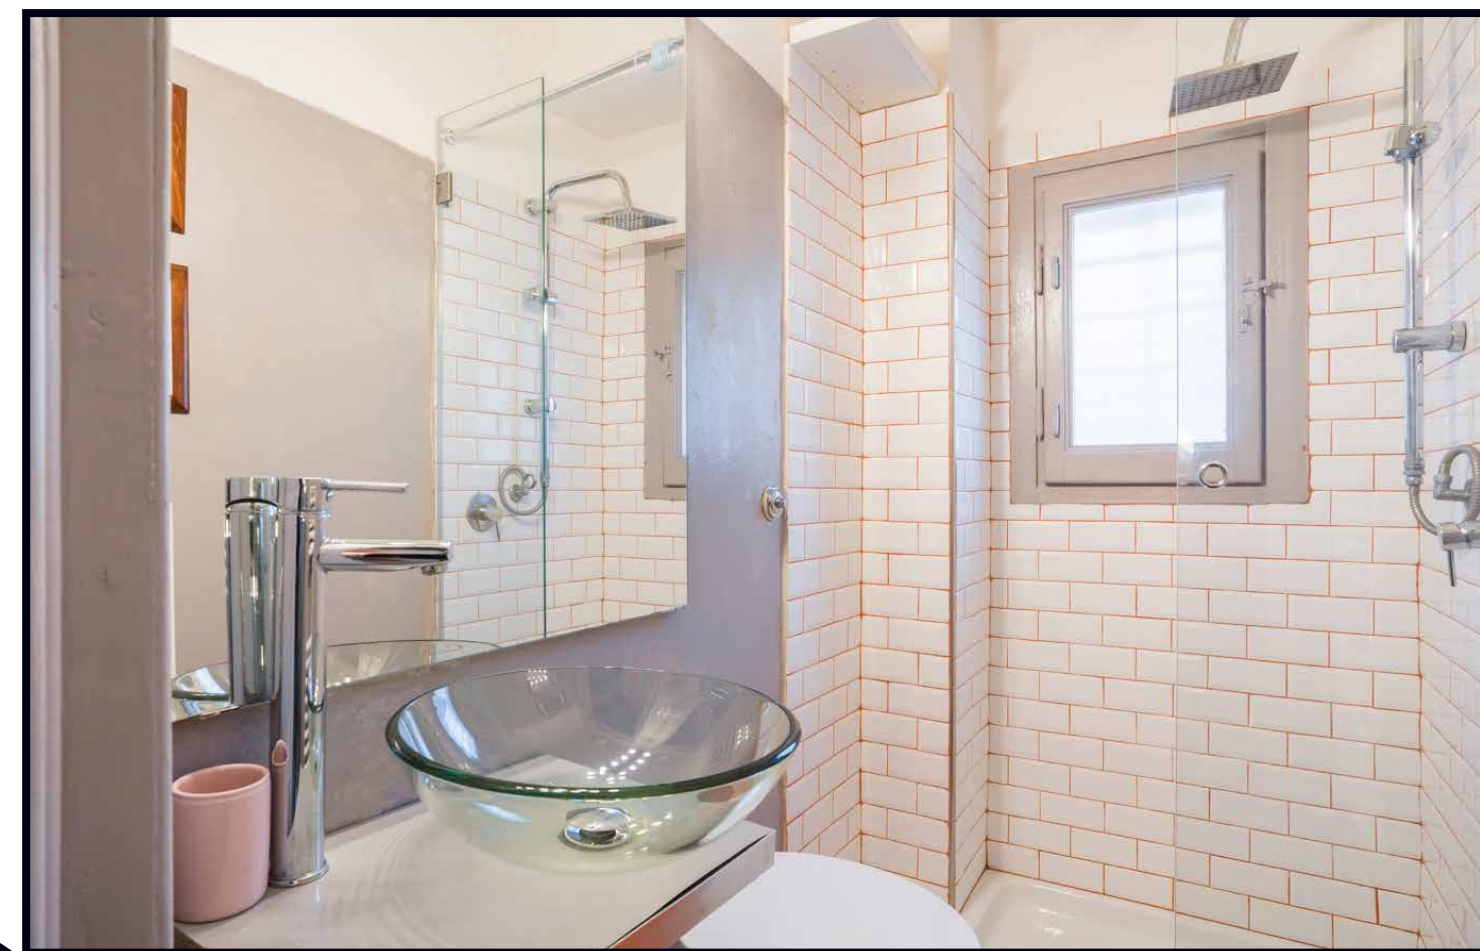

# STARHOMES

Luxury Homes in Florence

A photograph of an apartment entrance in Florence. The view is from a hallway looking into a room. On the left, a white wall features a wooden door and a light switch. A potted plant hangs from the ceiling. In the center, a doorway leads to a room with a bed and bookshelves. On the right, a large, ornate wooden door is partially open. The floor is tiled with a geometric pattern and a brown rug is placed at the entrance.

Appartamento in vendita nel Centro  
di Firenze

**1**  
CAMERA/E

**2**  
BAGNO/I

**70 mq.**  
SUPERFICIE  
INTERNA

**0 mq.**  
SUPERFICIE  
ESTERNA

**320.000,00 €**  
PREZZO

Nei pressi di Santa Maria Novella, in splendido palazzo novecentesco dotato di ascensore, immobile recentemente ristrutturato, già inserito nel circuito delle locazioni turistiche (con alta redditività dimostrabile)

L'appartamento è composto da ampio soggiorno, cucina abitabile, doppi servizi, camera matrimoniale.