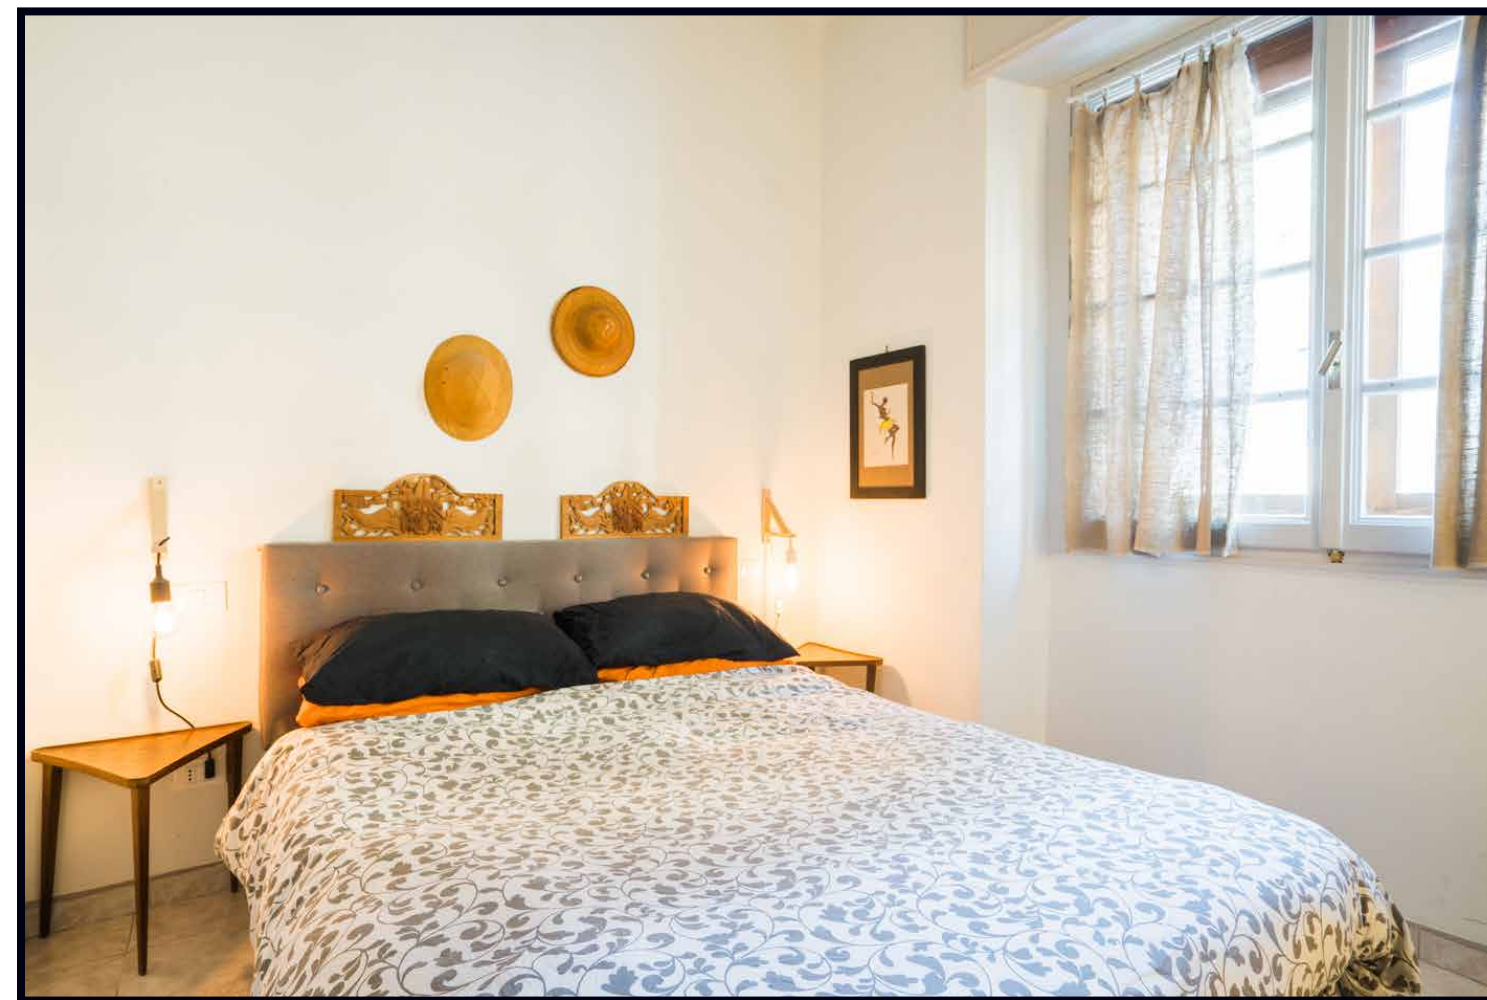

# STARHOMES

Luxury Homes in Florence

A photograph of an apartment entrance in Florence. The view is from a hallway looking into a room. On the left, a white wall features a wooden door and a light switch. A potted plant hangs from the ceiling. In the center, a doorway leads to a room with a bed and bookshelves. On the right, a large, ornate wooden door is partially open. The floor is tiled with a geometric pattern and a brown rug is placed at the entrance.

Appartamento in vendita nel Centro  
di Firenze

**1**  
CAMERA/E

**2**  
BAGNO/I

**70 mq.**  
SUPERFICIE  
INTERNA

**0 mq.**  
SUPERFICIE  
ESTERNA

**320.000,00 €**  
PREZZO

Nei pressi di Santa Maria Novella, in splendido palazzo novecentesco dotato di ascensore, immobile recentemente ristrutturato, già inserito nel circuito delle locazioni turistiche (con alta redditività dimostrabile)

L'appartamento è composto da ampio soggiorno, cucina abitabile, doppi servizi, camera matrimoniale.