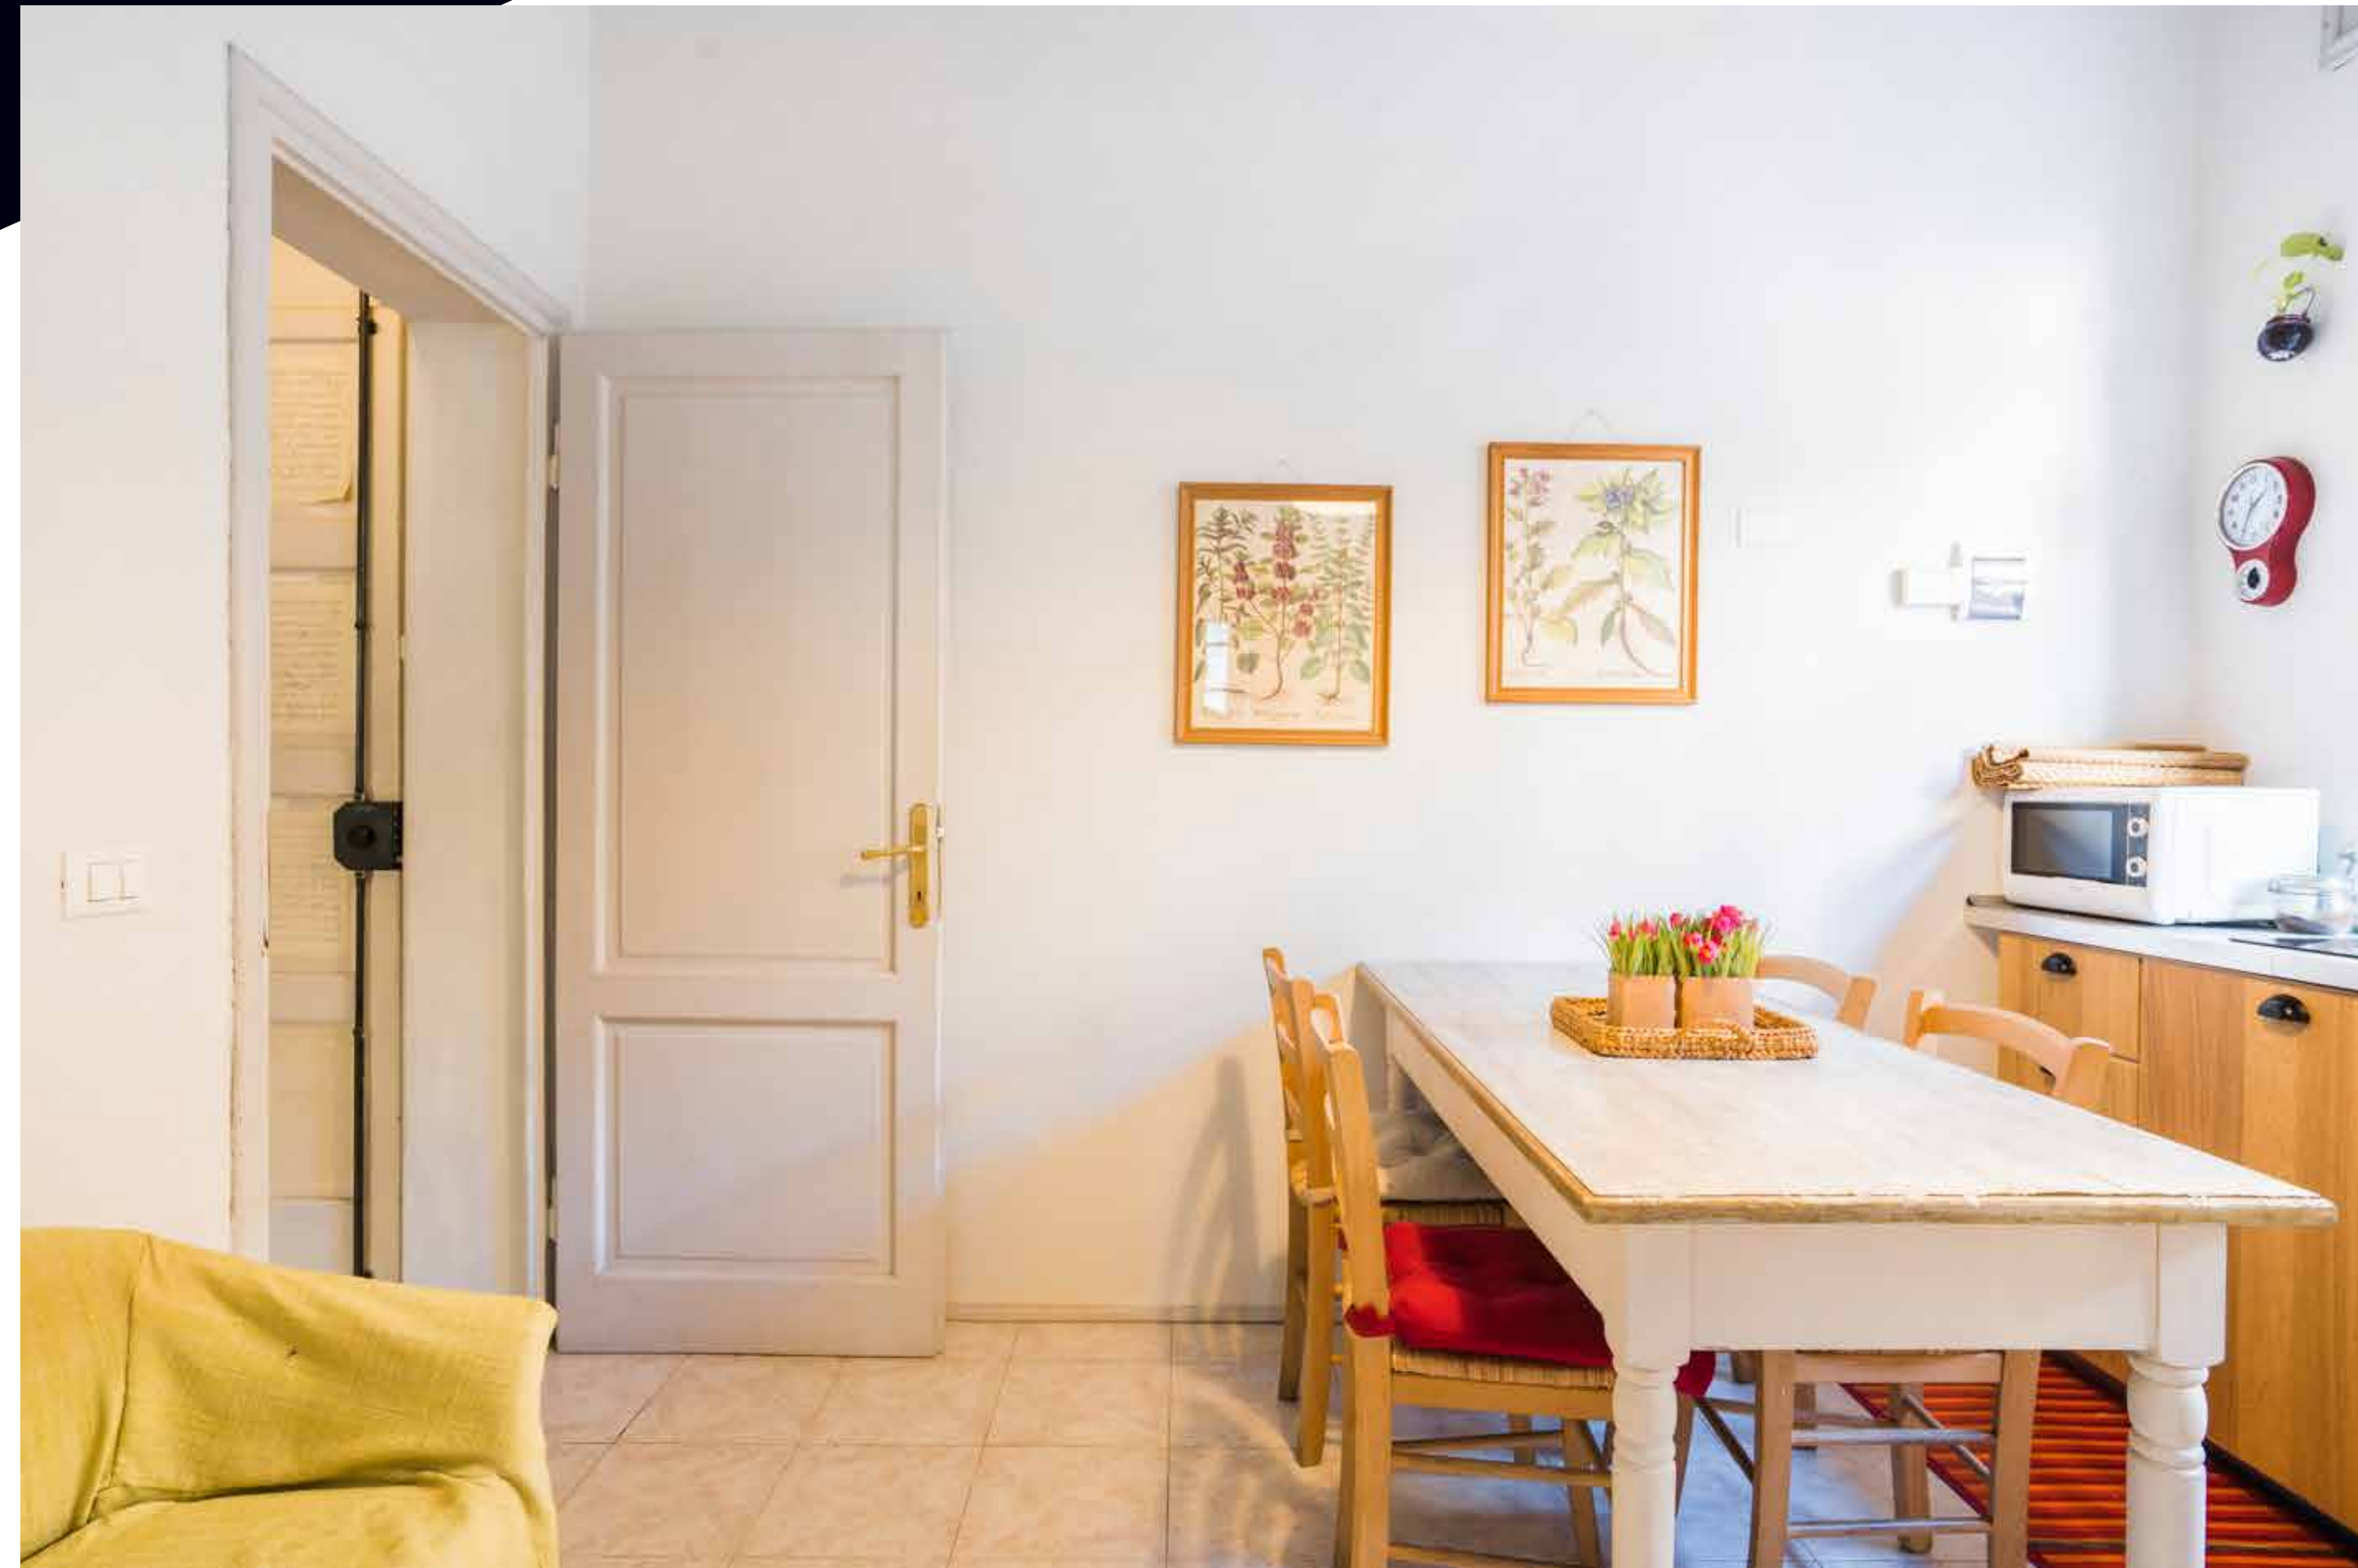

# STARHOMES

Luxury Homes in Florence

A photograph of an apartment entrance in Florence. The view is from a hallway looking into a room. On the left, a white wall features a wooden door and a light switch. A potted plant hangs from the ceiling. In the center, a doorway leads to a room with a bed and bookshelves. On the right, a large, ornate wooden door is partially open. The floor is tiled with a geometric pattern and a brown rug is placed at the entrance.

Appartamento in vendita nel Centro  
di Firenze

**1**  
CAMERA/E

**2**  
BAGNO/I

**70 mq.**  
SUPERFICIE  
INTERNA

**0 mq.**  
SUPERFICIE  
ESTERNA

**320.000,00 €**  
PREZZO

Nei pressi di Santa Maria Novella, in splendido palazzo novecentesco dotato di ascensore, immobile recentemente ristrutturato, già inserito nel circuito delle locazioni turistiche (con alta redditività dimostrabile)

L'appartamento è composto da ampio soggiorno, cucina abitabile, doppi servizi, camera matrimoniale.