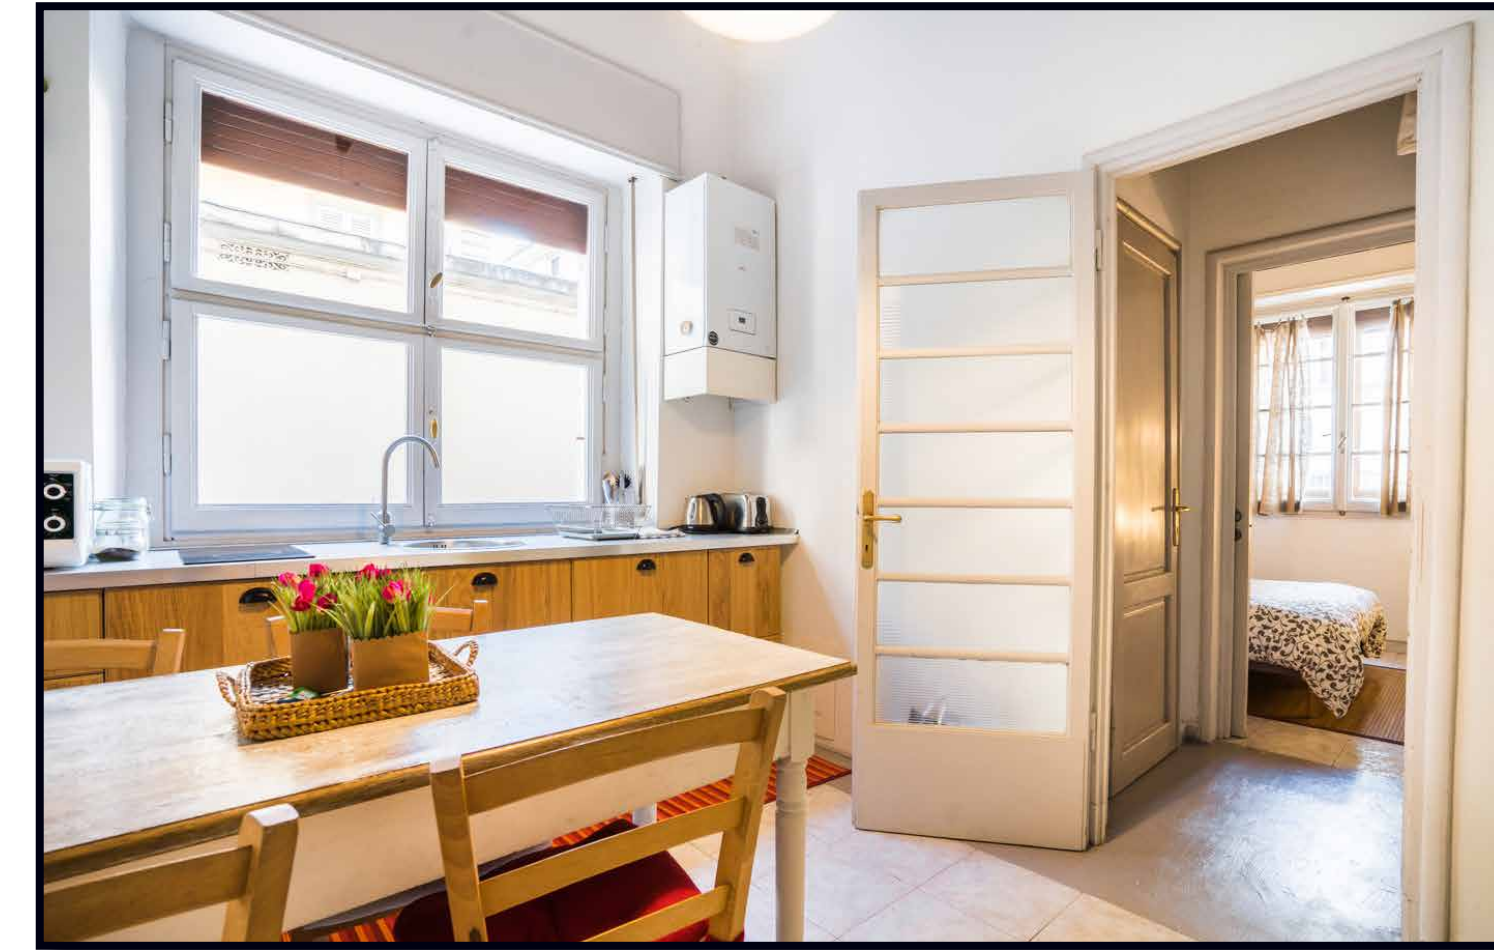

# STARHOMES

Luxury Homes in Florence

A photograph of an apartment entrance in Florence. The view is from a hallway looking into a room. On the left, a white wall features a wooden door and a light switch. A potted plant hangs from the ceiling. In the center, a doorway leads to a room with a bed and bookshelves. On the right, a large, ornate wooden door is partially open. The floor is tiled with a geometric pattern and a brown rug is placed at the entrance.

Appartamento in vendita nel Centro  
di Firenze

**1**  
CAMERA/E

**2**  
BAGNO/I

**70 mq.**  
SUPERFICIE  
INTERNA

**0 mq.**  
SUPERFICIE  
ESTERNA

**320.000,00 €**  
PREZZO

Nei pressi di Santa Maria Novella, in splendido palazzo novecentesco dotato di ascensore, immobile recentemente ristrutturato, già inserito nel circuito delle locazioni turistiche (con alta redditività dimostrabile)

L'appartamento è composto da ampio soggiorno, cucina abitabile, doppi servizi, camera matrimoniale.