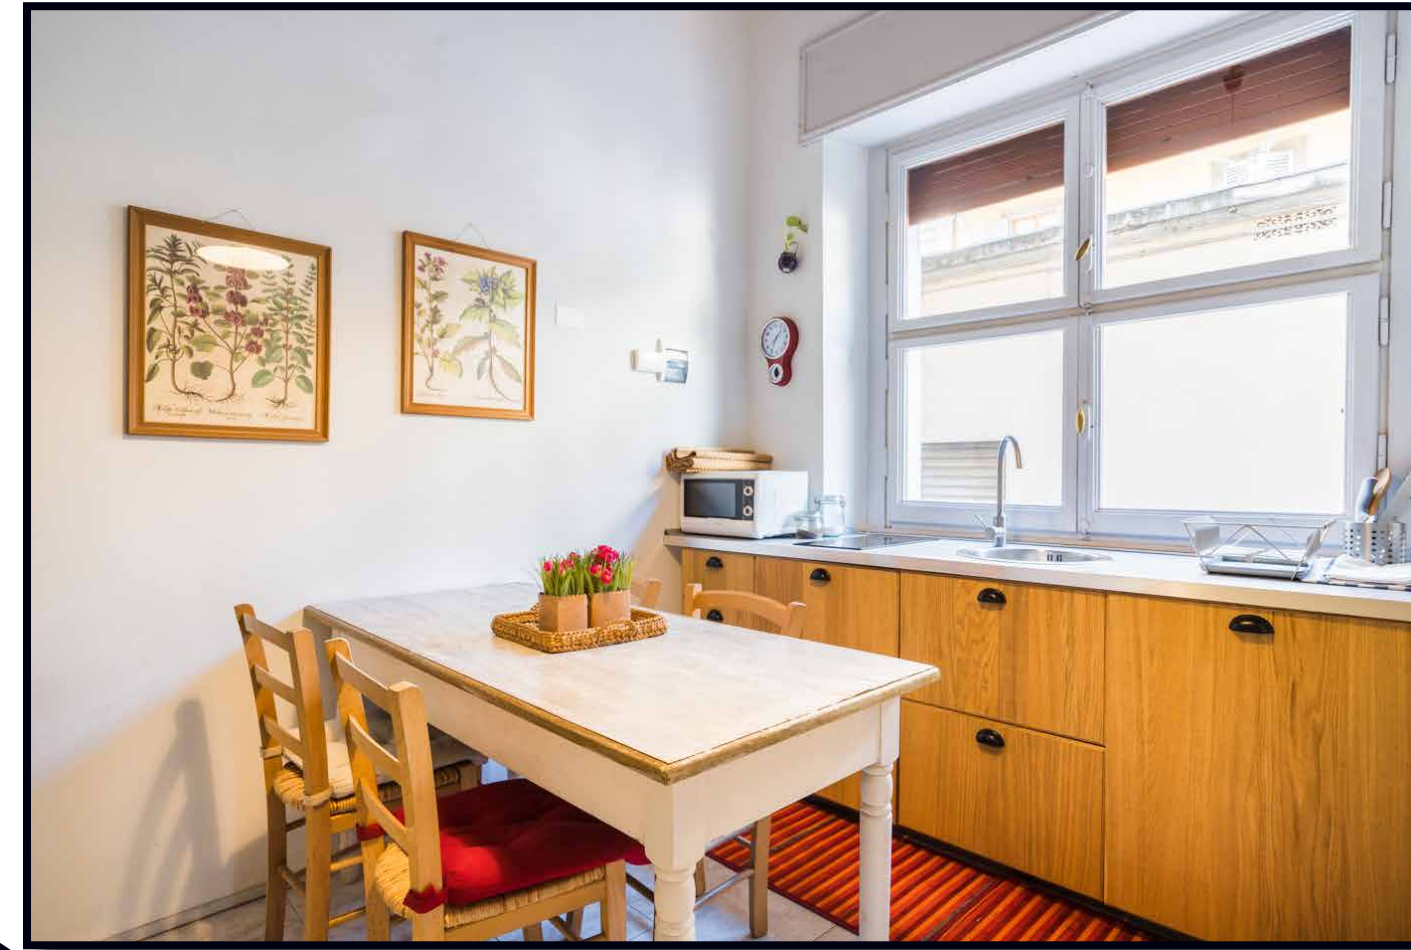

# STARHOMES

Luxury Homes in Florence

A photograph of an apartment entrance in Florence. The view is from a hallway looking into a room. On the left, a white wall features a wooden door and a light switch. A potted plant hangs from the ceiling. In the center, a doorway leads to a room with a bed and bookshelves. On the right, a large, ornate wooden door is partially open. The floor is tiled with a geometric pattern and a brown rug is placed at the entrance.

Appartamento in vendita nel Centro  
di Firenze

**1**  
CAMERA/E

**2**  
BAGNO/I

**70 mq.**  
SUPERFICIE  
INTERNA

**0 mq.**  
SUPERFICIE  
ESTERNA

**320.000,00 €**  
PREZZO

Nei pressi di Santa Maria Novella, in splendido palazzo novecentesco dotato di ascensore, immobile recentemente ristrutturato, già inserito nel circuito delle locazioni turistiche (con alta redditività dimostrabile)

L'appartamento è composto da ampio soggiorno, cucina abitabile, doppi servizi, camera matrimoniale.