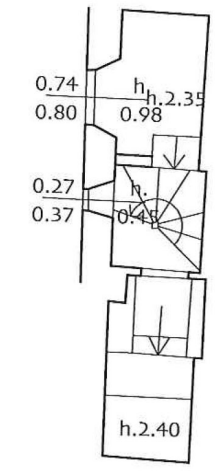

All'interno del Palazzo Soderini si trova questo lussuoso appartamento di 215 mq posto al primo piano ed è dotato di ascensore. L'immobile attualmente è in via di ristrutturazione ed è così composto: cucina abitabile, sala da pranzo, ampio soggiorno con soffitto a cassettoni, tre camere da letto, e due bagni, uno dei quali nel secondo livello. L'appartamento è completamente affrescato.

PLANIMETRIA

Progetto Luxury Home

ZONA: San Frediano, Firenze
TIPOLOGIA: Appartamento
SUPERFICIE: 215 mq

Salone
 Sala da pranzo
 Cucina
 3 camere
 2 bagni

PLANIMETRIA

Progetto Bed & Breakfast

POSIZIONE

BORGO SAN FREDIANO
FIRENZE, ITALIA