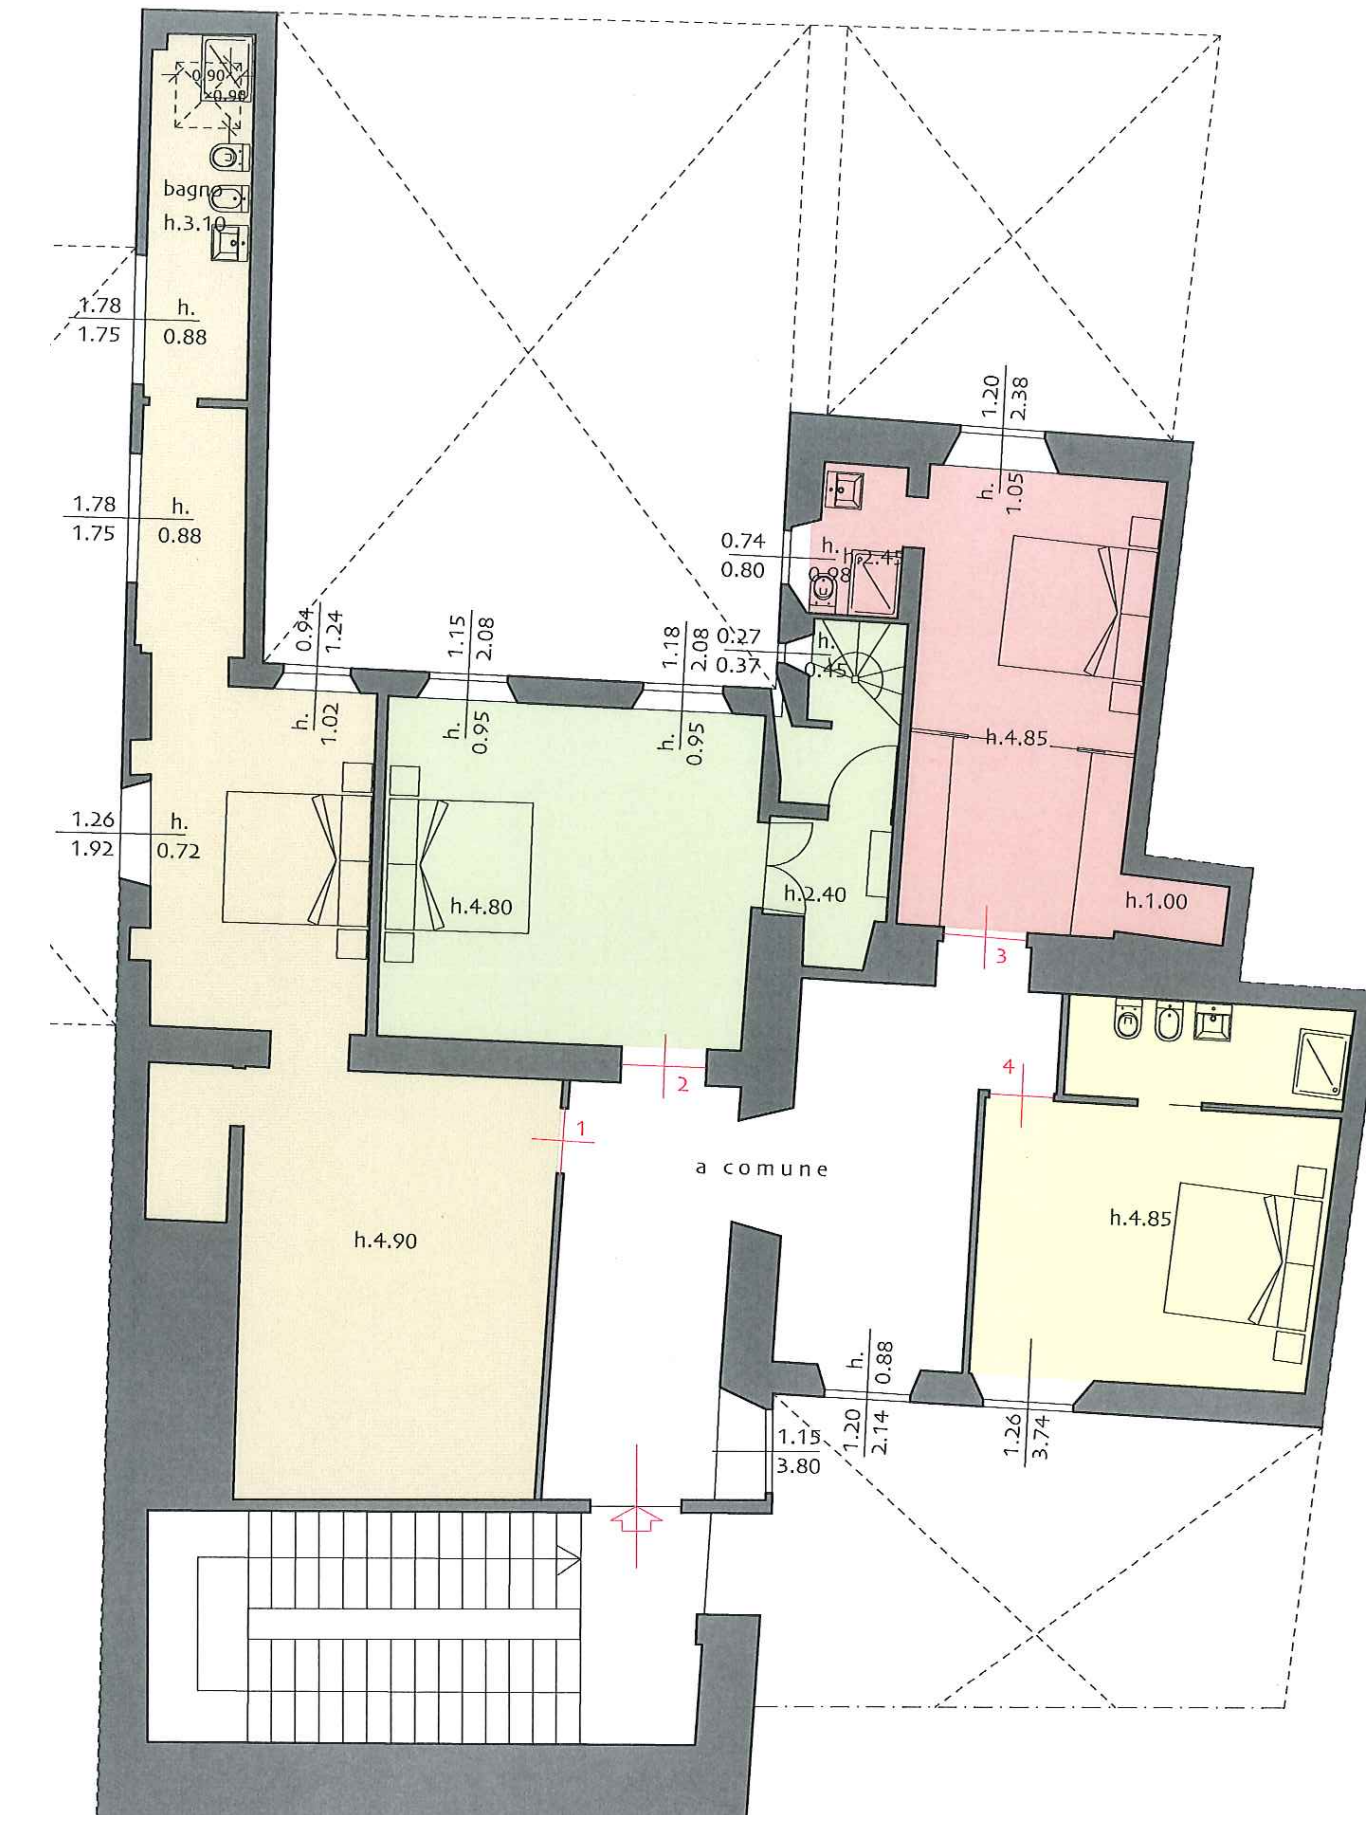

All'interno del Palazzo Soderini si trova questo lussuoso appartamento di 215 mq posto al primo piano ed è dotato di ascensore. L'immobile attualmente è in via di ristrutturazione ed è così composto: cucina abitabile, sala da pranzo, ampio soggiorno con soffitto a cassettoni, tre camere da letto, e due bagni, uno dei quali nel secondo livello. L'appartamento è completamente affrescato.

PLANIMETRIA

Progetto Luxury Home

ZONA: San Frediano, Firenze
TIPOLOGIA: Appartamento
SUPERFICIE: 215 mq

Salone
 Sala da pranzo
 Cucina
 3 camere
 2 bagni

PLANIMETRIA

Progetto Bed & Breakfast

POSIZIONE

BORGO SAN FREDIANO
FIRENZE, ITALIA