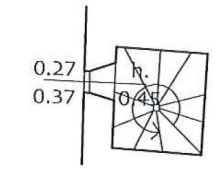

PLANIMETRIA

Progetto Luxury Home

ZONA: San Frediano, Firenze
TIPOLOGIA: Appartamento
SUPERFICIE: 215 mq

Salone
 Sala da pranzo
 Cucina
 3 camere
 2 bagni

PLANIMETRIA

Progetto Bed & Breakfast

POSIZIONE

BORGO SAN FREDIANO
FIRENZE, ITALIA