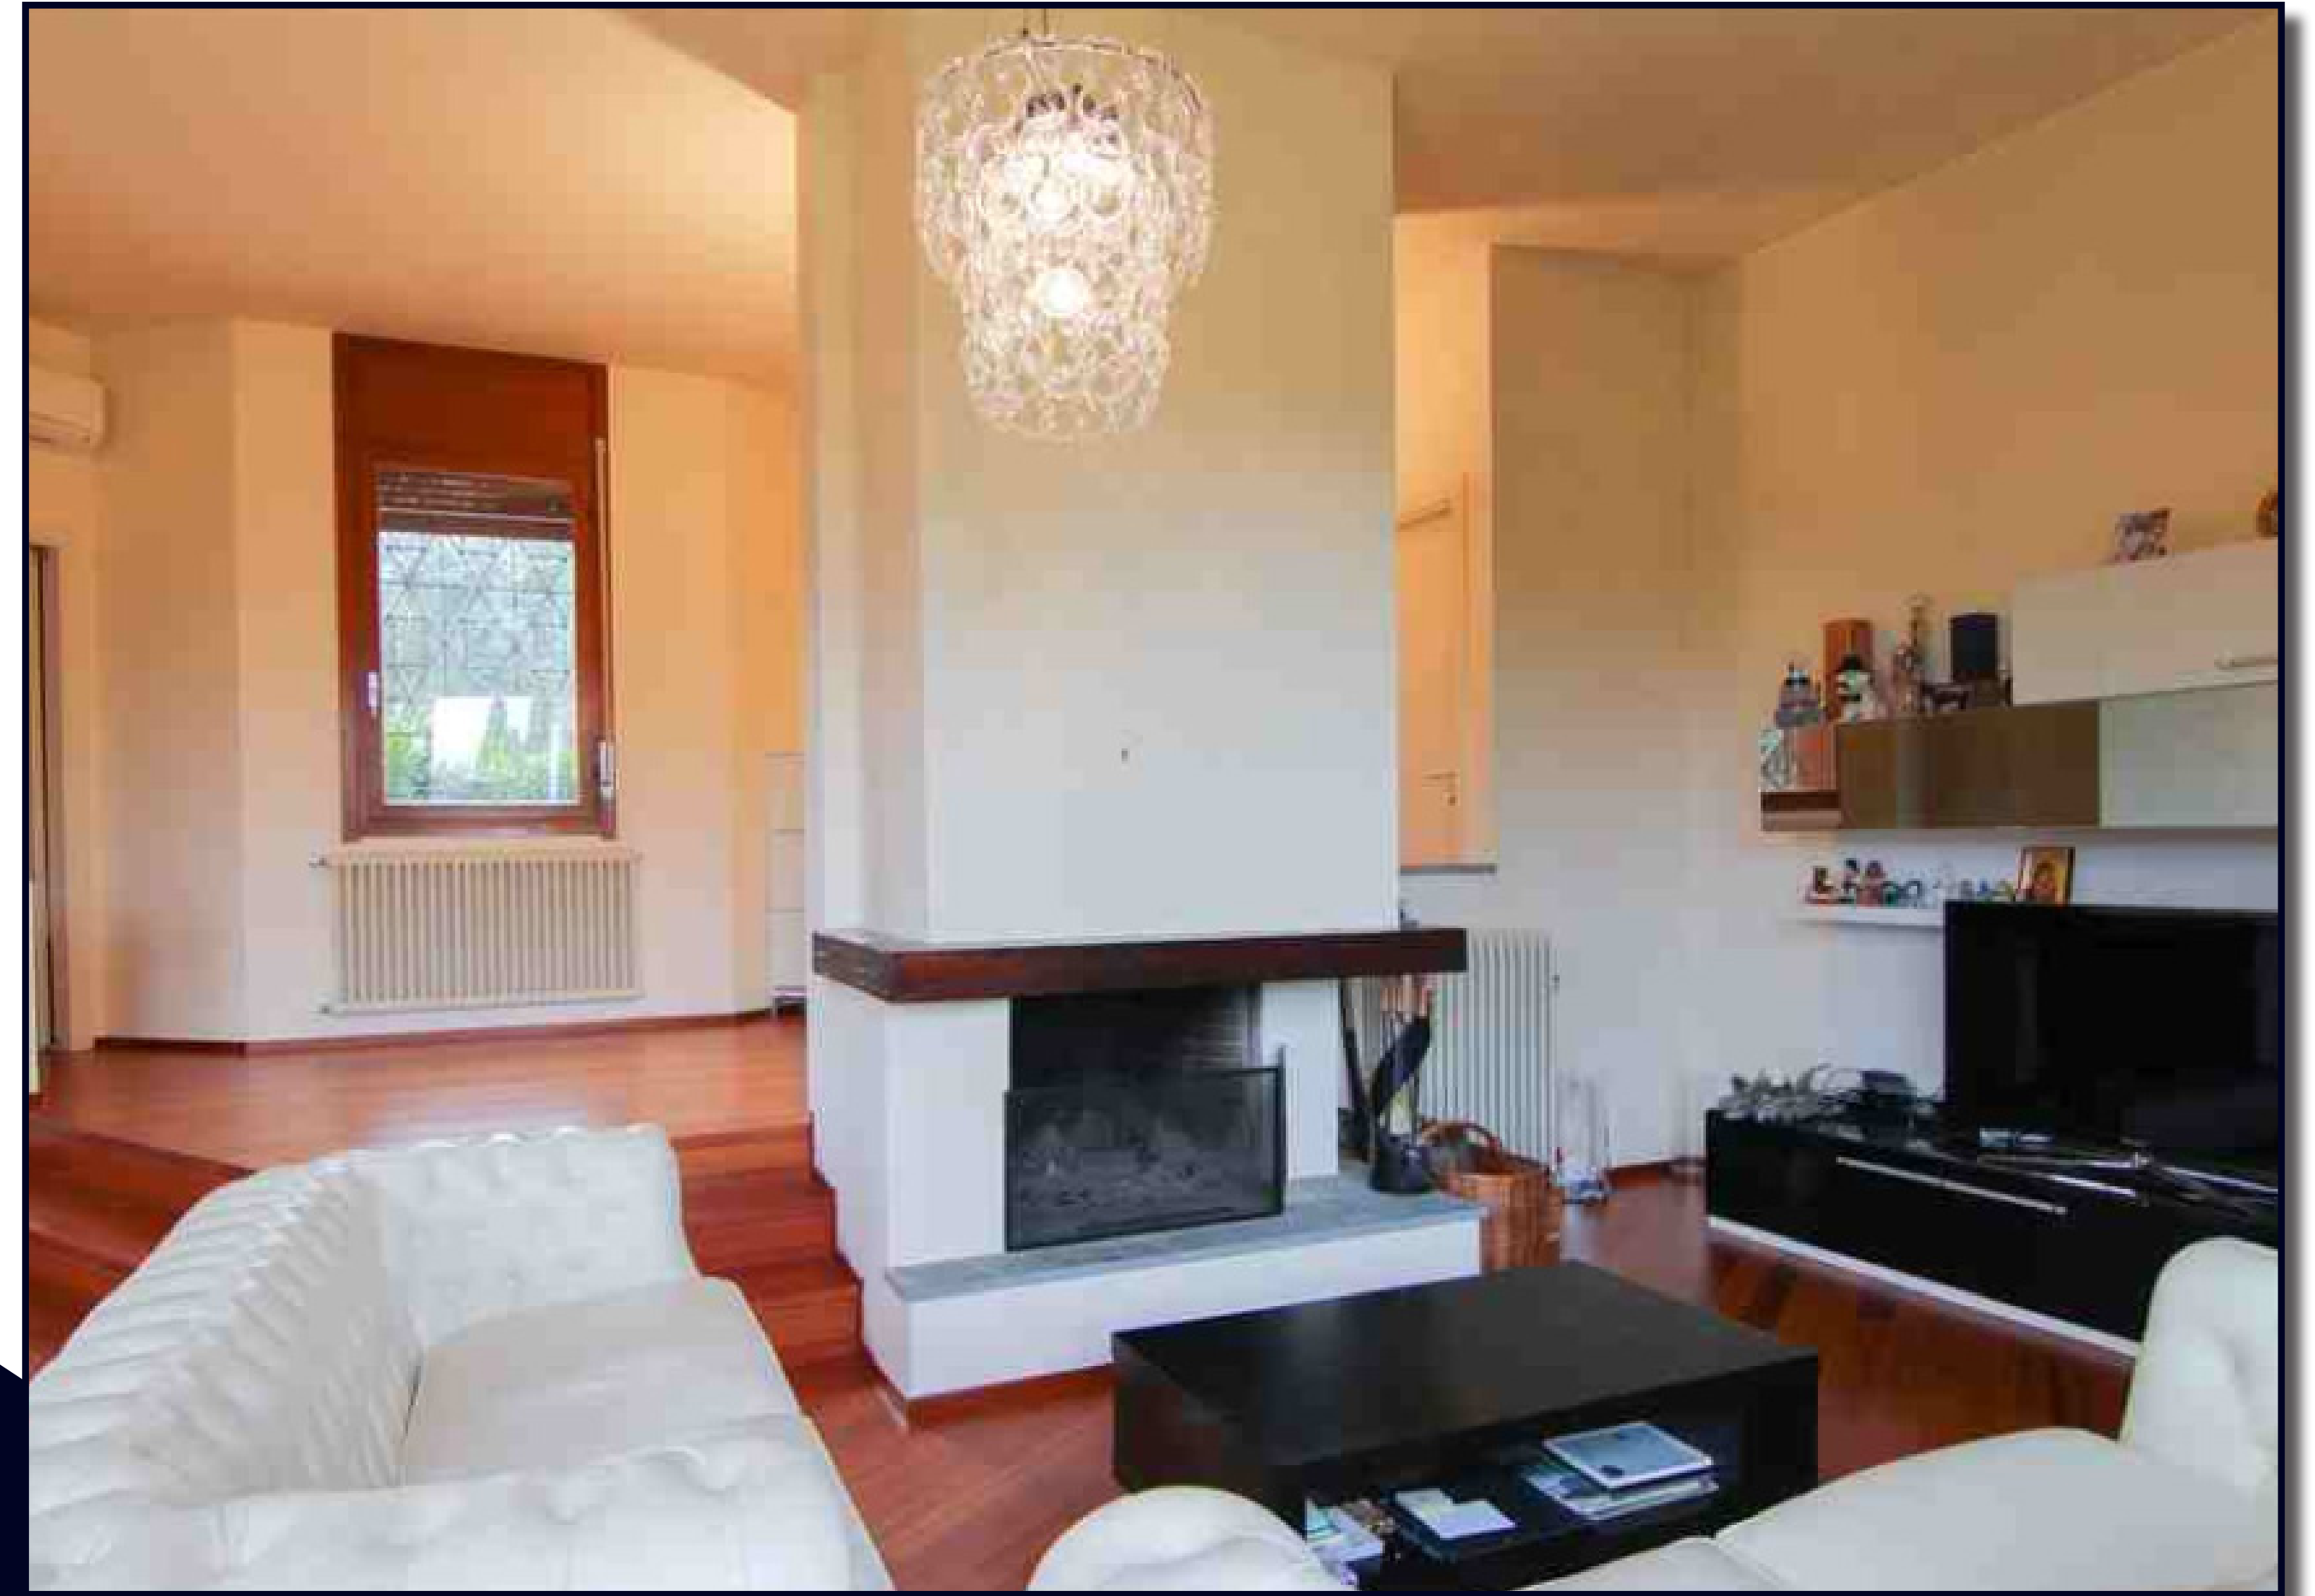

1.100.000 €
Prezzo

Porzione di villa in posizione collinare a pochi minuti del centro di Firenze è in vendita. L'immobile si trova all'interno di un complesso signorile con servizio di portinaio. La villa libera su tre lati, possiede un ampio giardino privato e vista mozzafiato sul Duomo di Firenze. L'immobile è stato finemente ristrutturato. Le ampie vetrate presenti nella zona giorno fanno sì che la proprietà sia molto luminosa. La proprietà è disposta su due livelli, al piano terra troviamo l'ingresso, la zona giorno con ampie porte finestre che permettono l'accesso al giardino, ampio salone con camino, cucina abitabile (anche con porte finestre per accedere al giardino) e sala di pranzo. Nella zona notte due camere matrimoniali con due bagni rispettivamente. Al livello inferiore studio, bagno, ripostiglio e garage.

La proprietà è stata accessoriata con nuovi impianti, aria condizionata e parquet. La proprietà possiede un giardino di 4.000 metri quadri e ampie terrazze.

PLANIMETRIA

ZONA: Poggio Imperiale
Firenze
TIPOLOGIA: Villa
SUPERFICIE: 175 mq