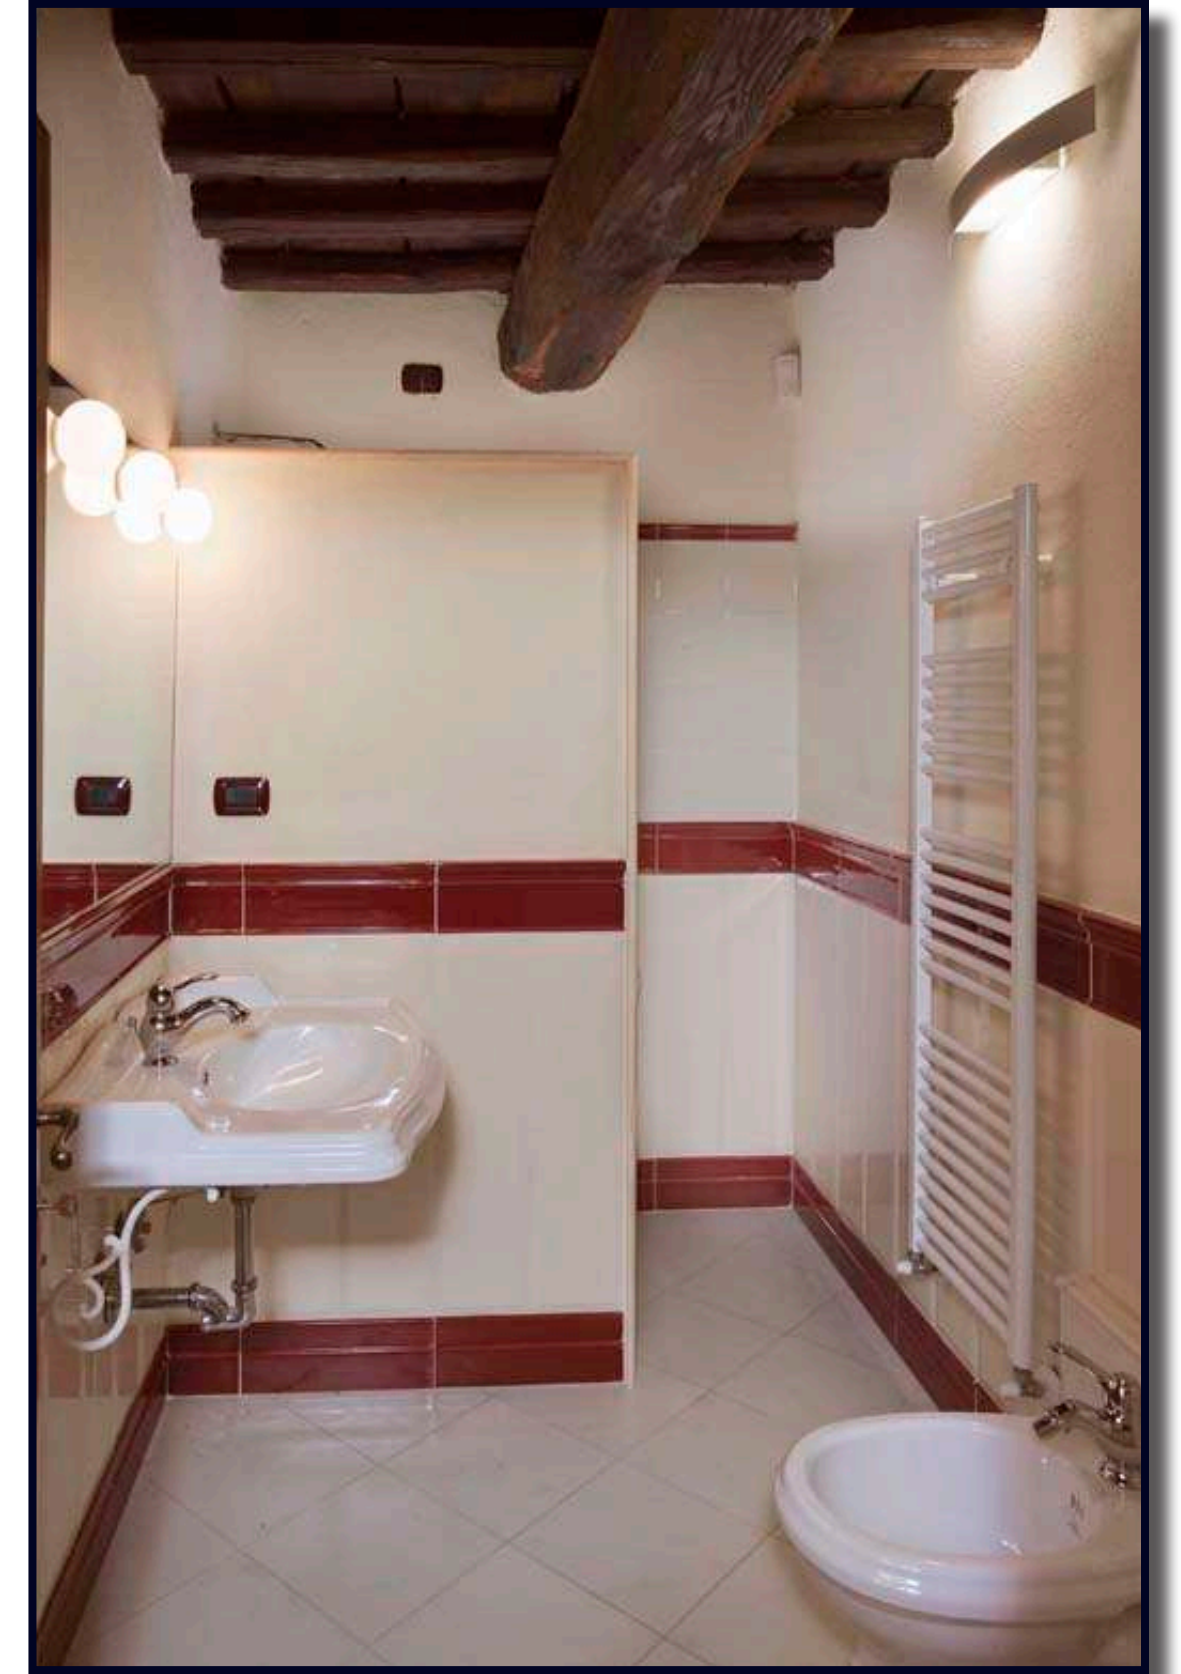

Ogni appartamento ha caratteristiche proprie che lo contraddistinguono, tutti arredati con una raffinata rivisitazione dello stile toscano. L’allestimento degli appartamenti è arricchito, inoltre, dalla domotica, assicurando completo comfort. Home theater, riscaldamento, condizionamento, accensione e spegnimento luci sono comandati da un’unica pulsantiera installata in ogni ambiente. Televisori LCD HD da 42” e 32” con canali Sky, accesso wi-fi gratuito.

## Dettagli tecnici

**ZONA:** Bagno a Ripolli, Firenze.

**TIPO:** Resort

**SUPERFICIE:** 632 mq.

7 Suites (ognuna con soggiorno con angolo cottura, camera matrimoniale, seconda camera -nei due trilocali-, bagno con doccia).