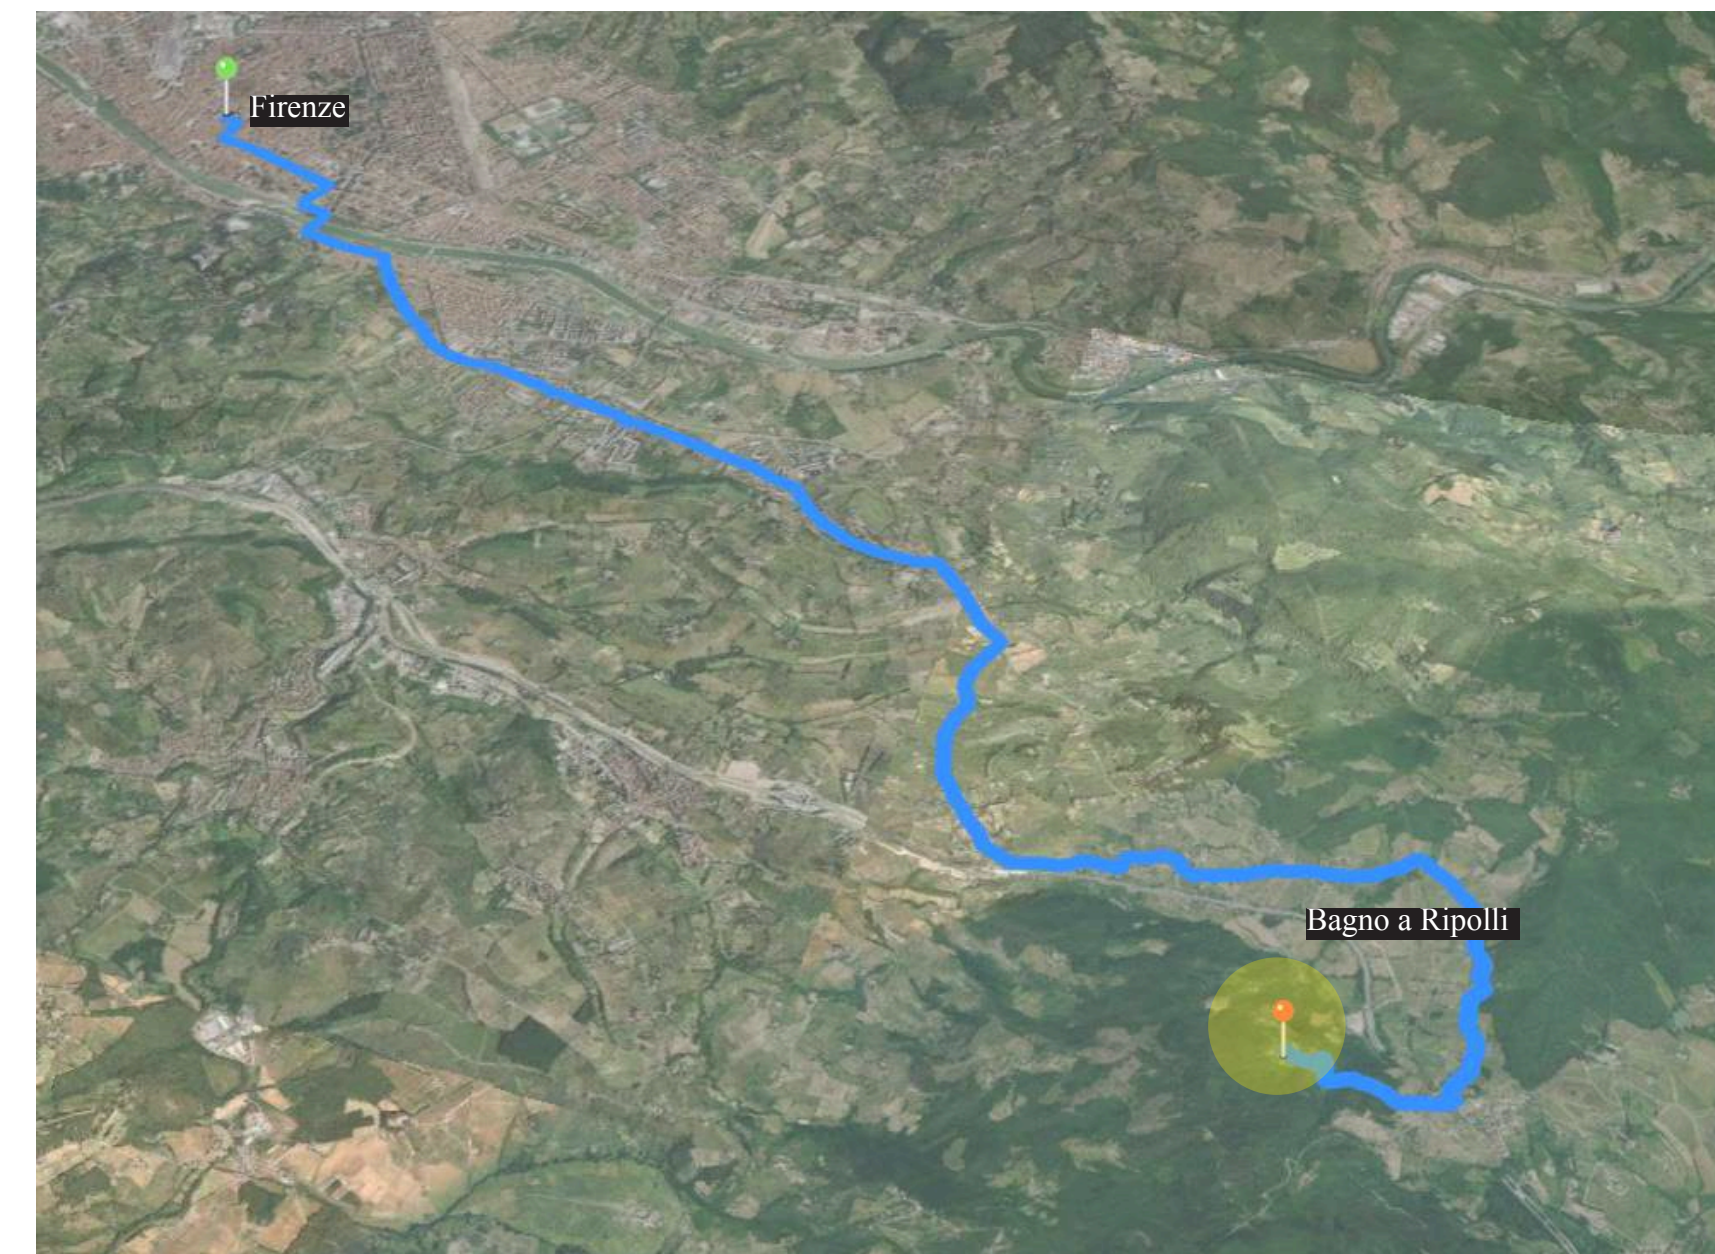

Posizione

BAGNO A RIPOLLI
FORENZE, ITALIA

DISTANZA DA FIRENZE 16 KM