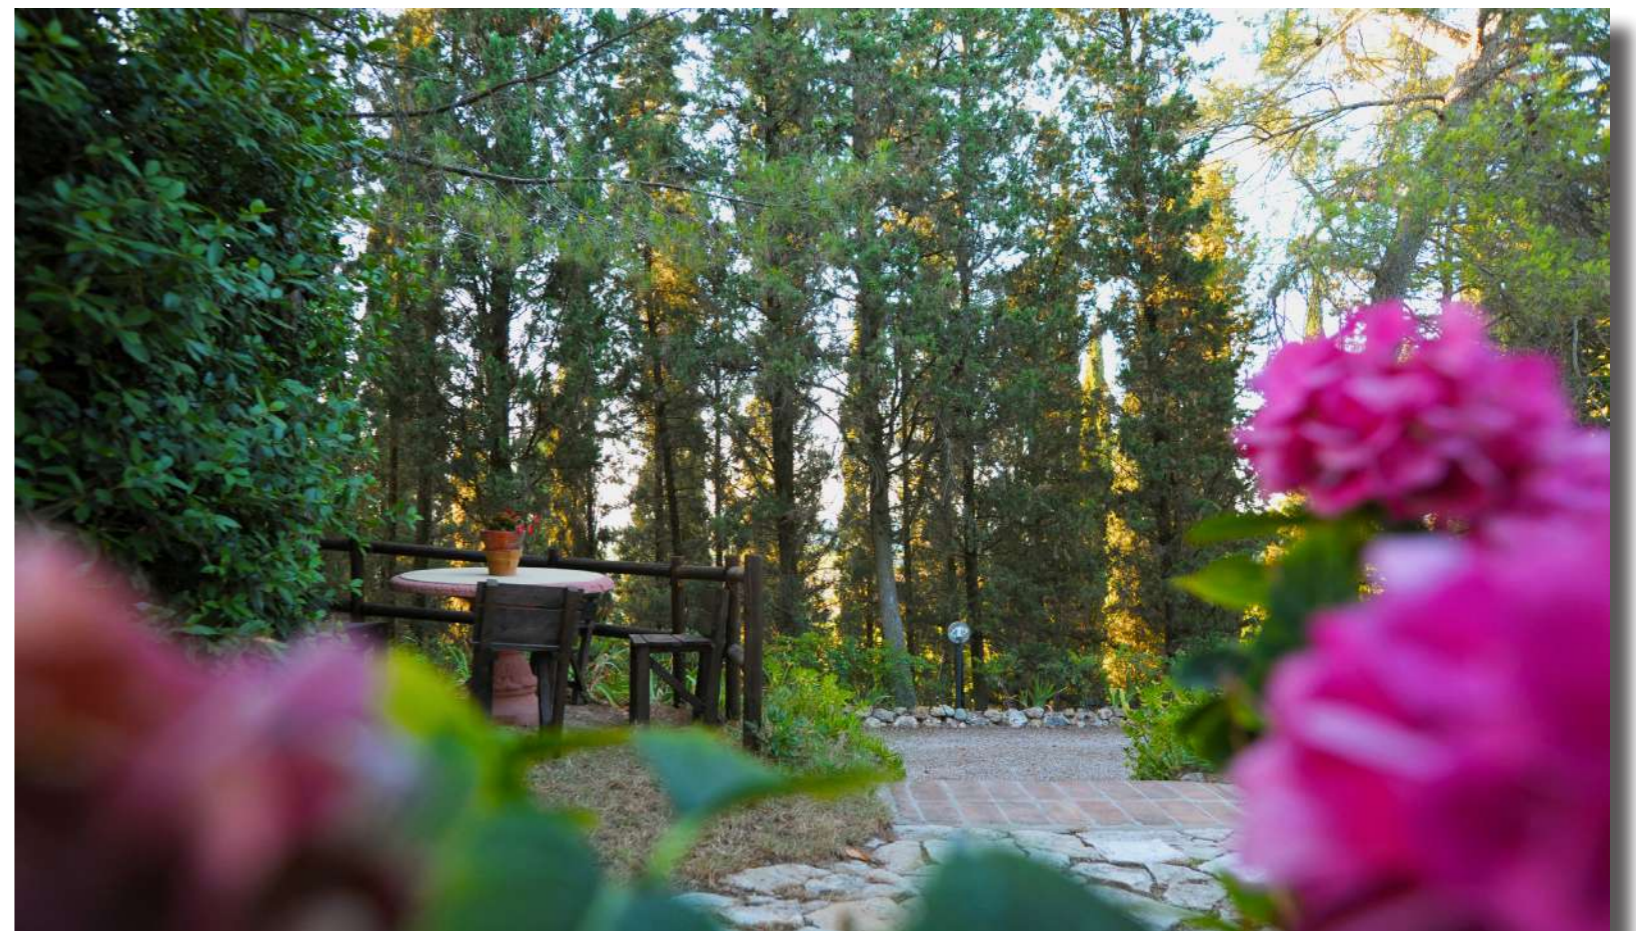

Al piano inferiore si trova una grande taverna di 74 mq, fa parte della proprietà, un terreno che comprende un oliveto e un frutteto di circa 1 ettaro e mezzo. Il tutto è stato accuratamente recintato con accesso tramite un cancello automatico. È possibile nella parte retro dell'immobile realizzare una piscina.

Planimetria

ZONA: Poggio ai Venti, Certaldo
TIPO: Appartamento
SUPERFICIE INTERNA: 90 mq.
TAVERNA: 74 mq.
SUPERFICIE ESTERNA: 13.000 mq.

2 soggiorni con angolo cottura
2 stanze
2 bagni
Taverna
2 logge
Giardino
6 posti auto