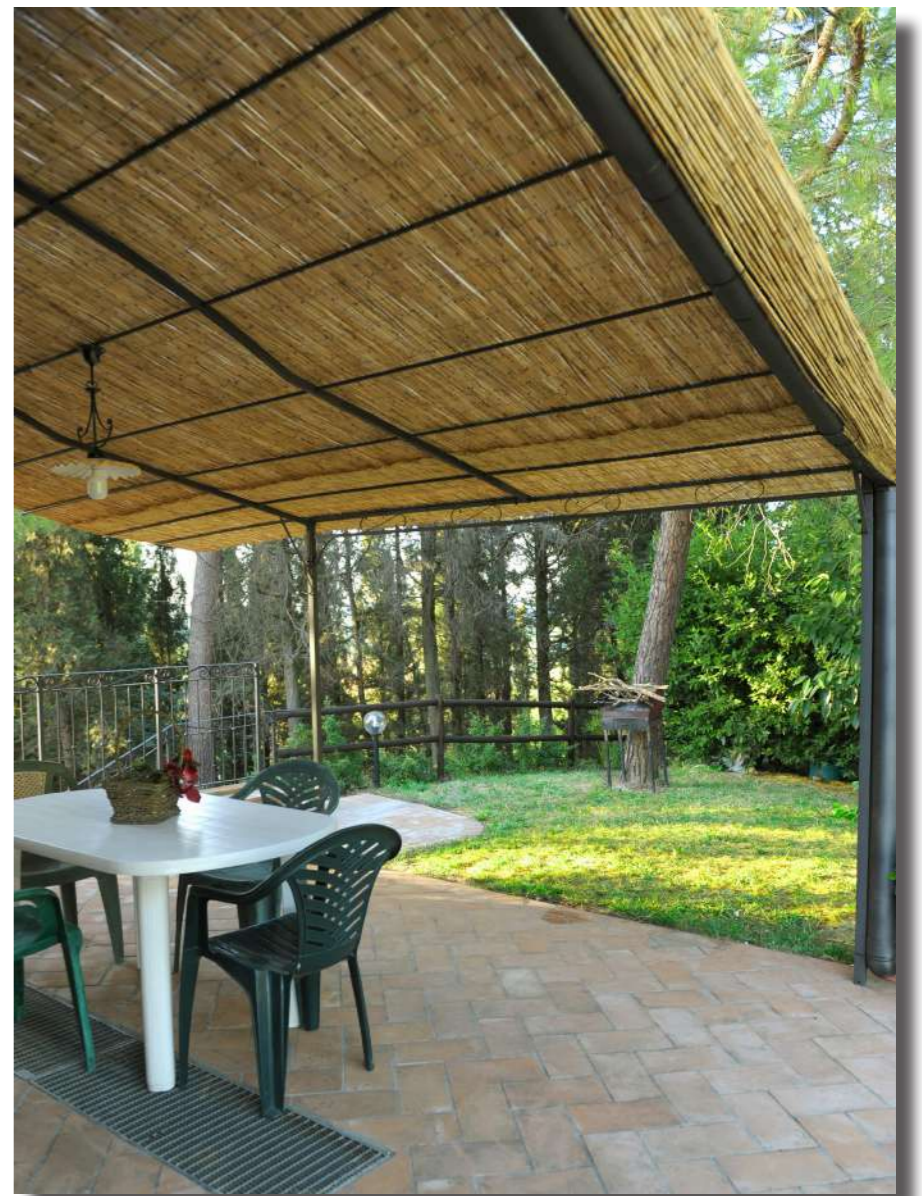

Al piano inferiore si trova una grande taverna di 74 mq, fa parte della proprietà, un terreno che comprende un oliveto e un frutteto di circa 1 ettaro e mezzo. Il tutto è stato accuratamente recintato con accesso tramite un cancello automatico. È possibile nella parte retro dell'immobile realizzare una piscina.

Planimetria

ZONA: Poggio ai Venti, Certaldo
TIPO: Appartamento
SUPERFICIE INTERNA: 90 mq.
TAVERNA: 74 mq.
SUPERFICIE ESTERNA: 13.000 mq.

2 soggiorni con angolo cottura
2 stanze
2 bagni
Taverna
2 logge
Giardino
6 posti auto