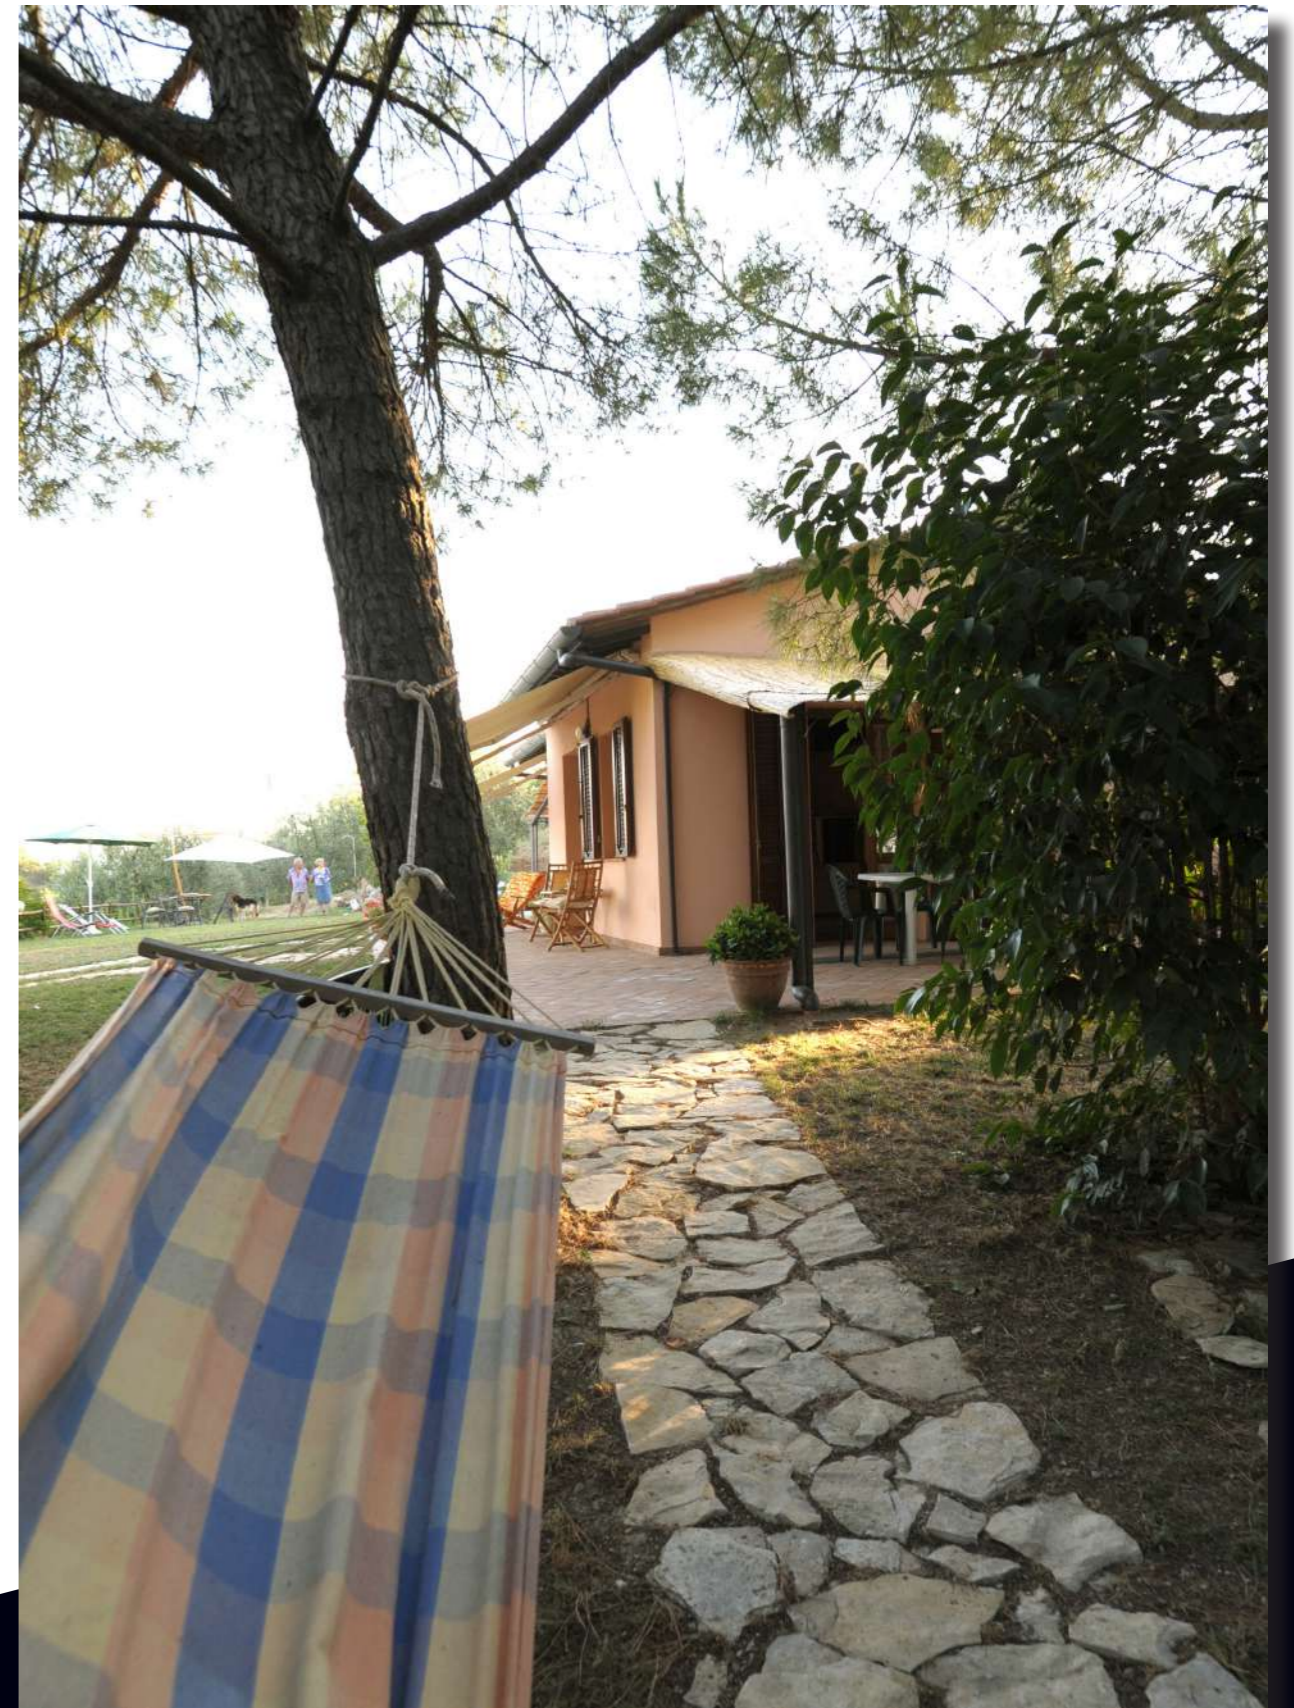

Poggio ai Venti si trova a 5 km dall'antico borgo medievale di Certaldo, a pochi km da San Gimignano, Siena, Firenze e Volterra. È adagiato su una collina coltivato ad oliveto alberi. La proprietà è composta da un immobile attualmente diviso in due appartamenti che nel periodo primavera/estate vengono affittati. Ognuno al proprio loggiato dove potersi rilassare e pranzare all'aperto.

Al piano inferiore si trova una grande taverna di 74 mq, fa parte della proprietà, un terreno che comprende un oliveto e un frutteto di circa 1 ettaro e mezzo. Il tutto è stato accuratamente recintato con accesso tramite un cancello automatico. È possibile nella parte retro dell'immobile realizzare una piscina.

Planimetria

ZONA: Poggio ai Venti, Certaldo
TIPO: Appartamento
SUPERFICIE INTERNA: 90 mq.
TAVERNA: 74 mq.
SUPERFICIE ESTERNA: 13.000 mq.

2 soggiorni con angolo cottura
2 stanze
2 bagni
Taverna
2 logge
Giardino
6 posti auto