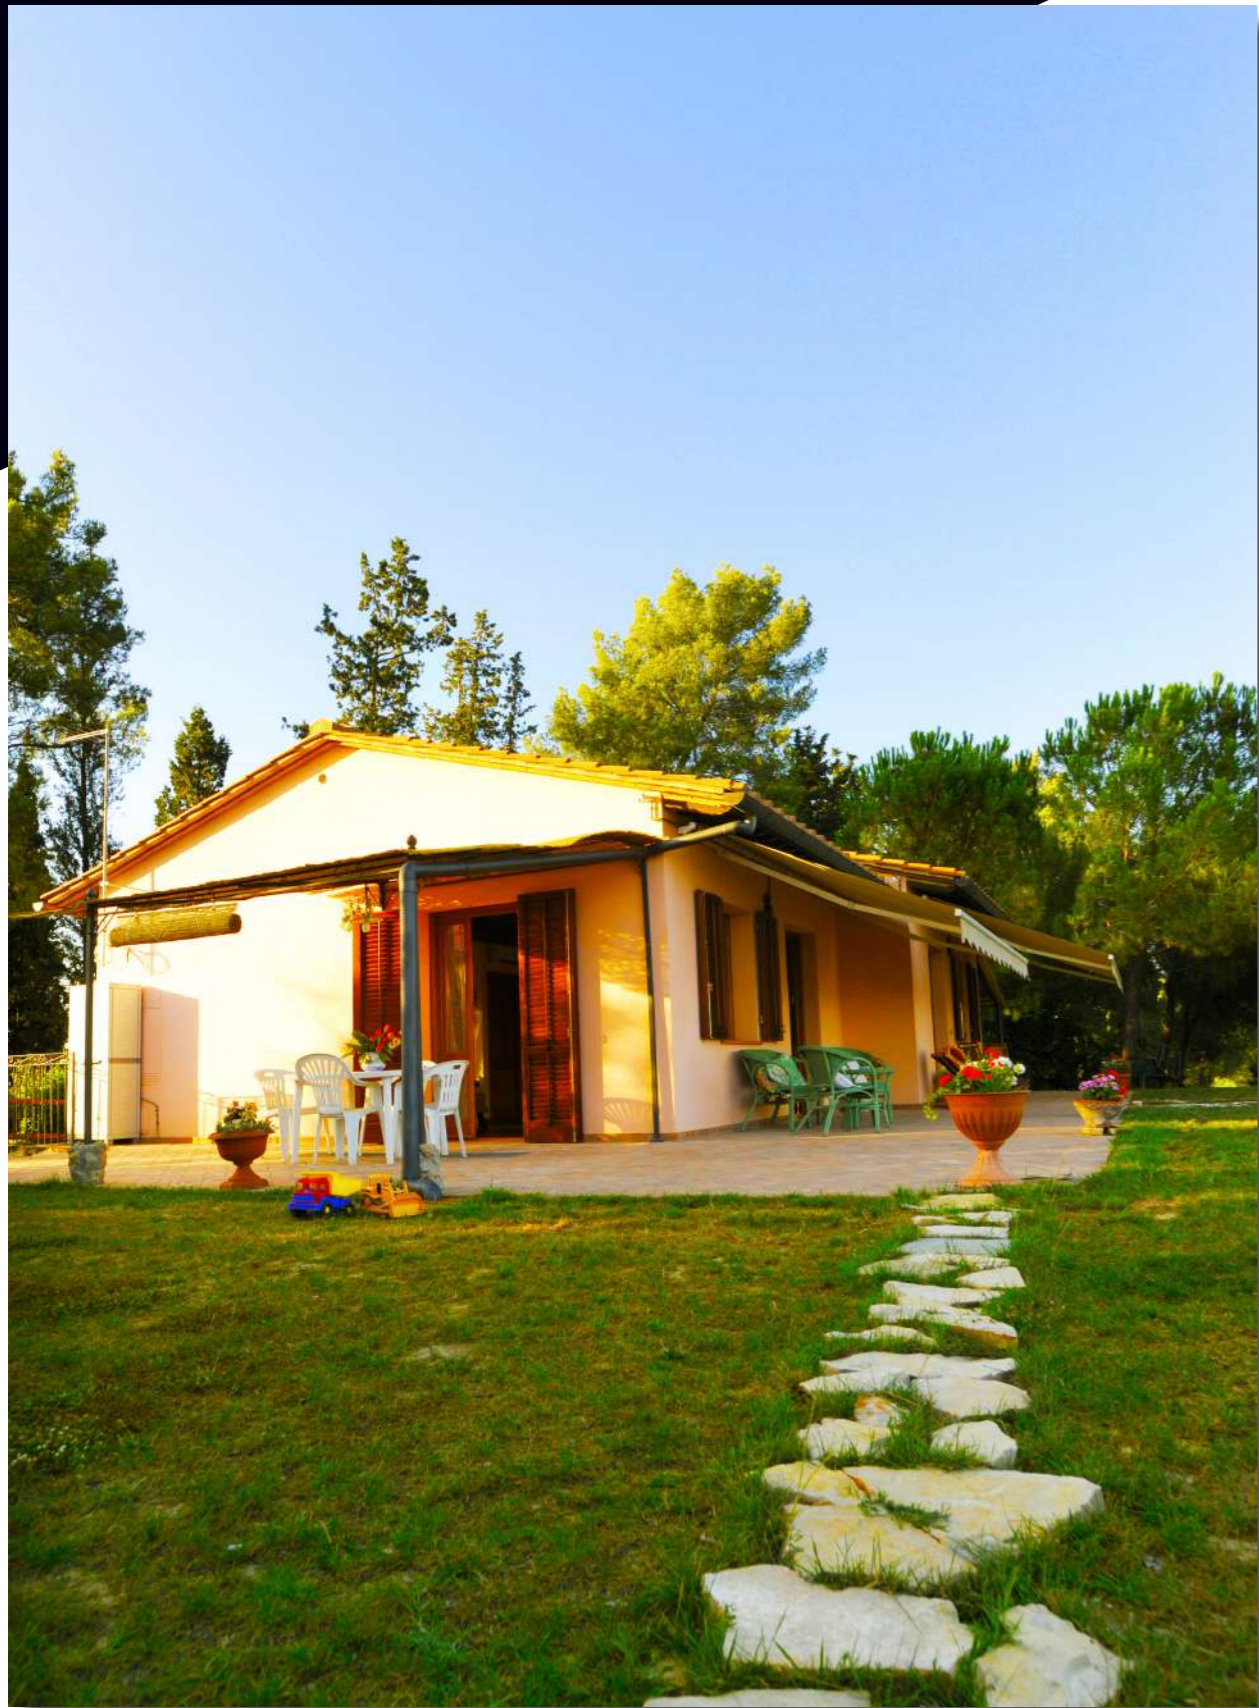

Poggio ai Venti si trova a 5 km dall'antico borgo medievale di Certaldo, a pochi km da San Gimignano, Siena, Firenze e Volterra. È adagiato su una collina coltivato ad oliveto alberi. La proprietà è composta da un immobile attualmente diviso in due appartamenti che nel periodo primavera/estate vengono affittati. Ognuno al proprio loggiato dove potersi rilassare e pranzare all'aperto.

Al piano inferiore si trova una grande taverna di 74 mq, fa parte della proprietà, un terreno che comprende un oliveto e un frutteto di circa 1 ettaro e mezzo. Il tutto è stato accuratamente recintato con accesso tramite un cancello automatico. È possibile nella parte retro dell'immobile realizzare una piscina.

Planimetria

ZONA: Poggio ai Venti, Certaldo
TIPO: Appartamento
SUPERFICIE INTERNA: 90 mq.
TAVERNA: 74 mq.
SUPERFICIE ESTERNA: 13.000 mq.

2 soggiorni con angolo cottura
2 stanze
2 bagni
Taverna
2 logge
Giardino
6 posti auto