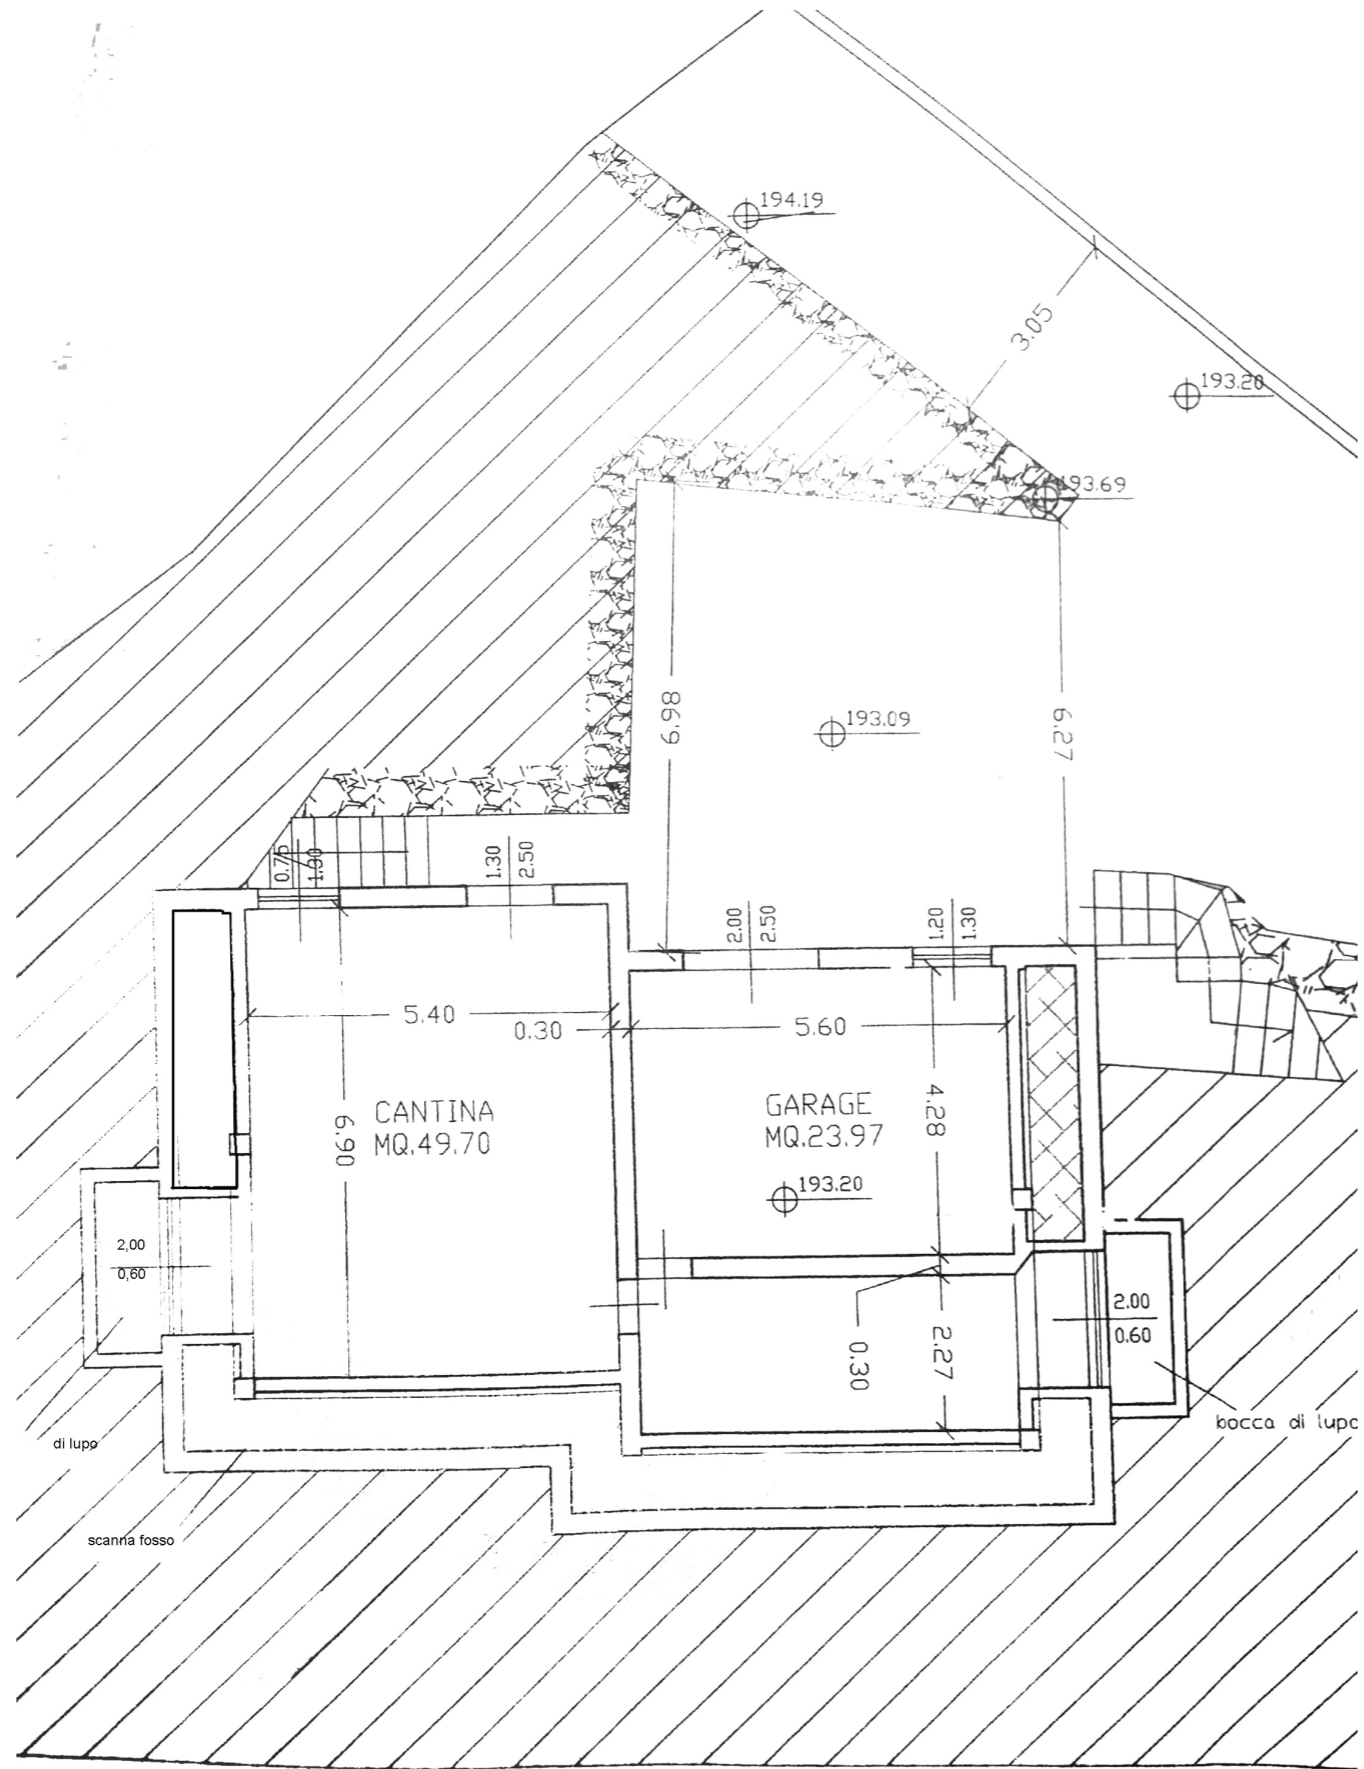

Planimetria