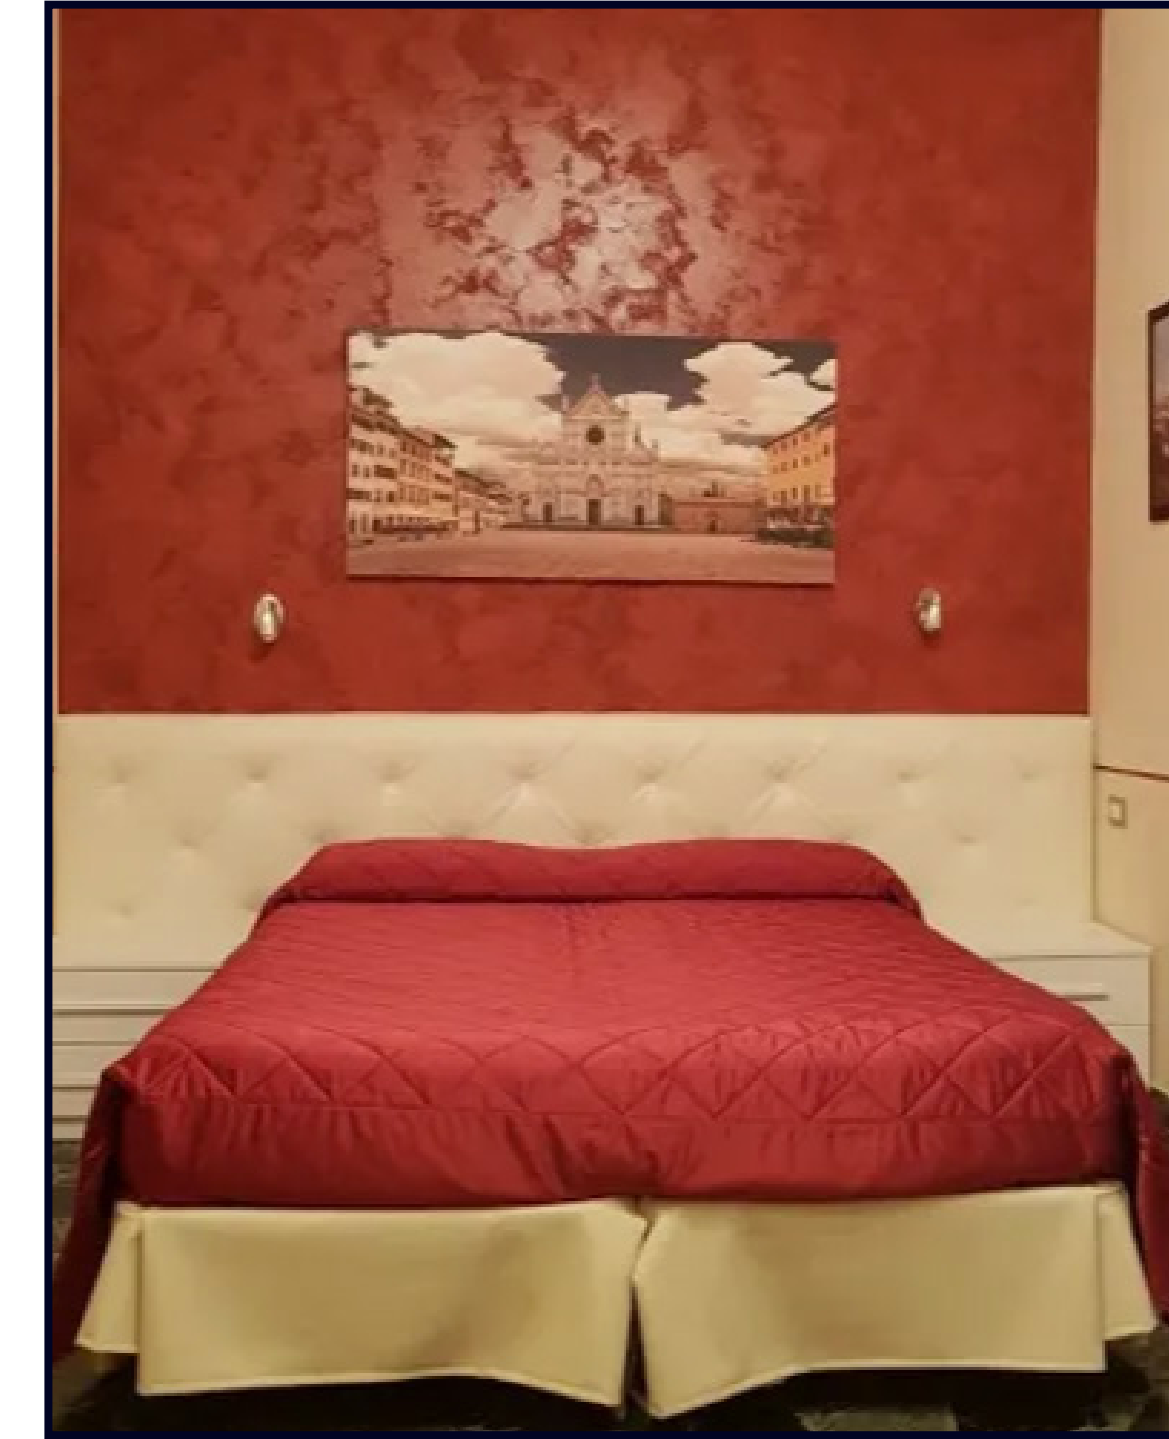

★
STARHOMES
Luxury Homes in Florence

Bed and breakfast
a Firenze

Starhomes is a brand of Stargroups Holding S.p.A.

6
Camere

7
Bagni

180 mq.
Superficie interna

0 mq.
Superficie esterna

980.000,00 €
Prezzo

Nei pressi di Santa Maria Novella, signorile appartamento attualmente adibito a struttura ricettiva con alta redditività, al 4 piano con ascensore, composto da 6 camere, di cui cinque doppie e una singola, oltre 7 servizi e zona living con cucina.