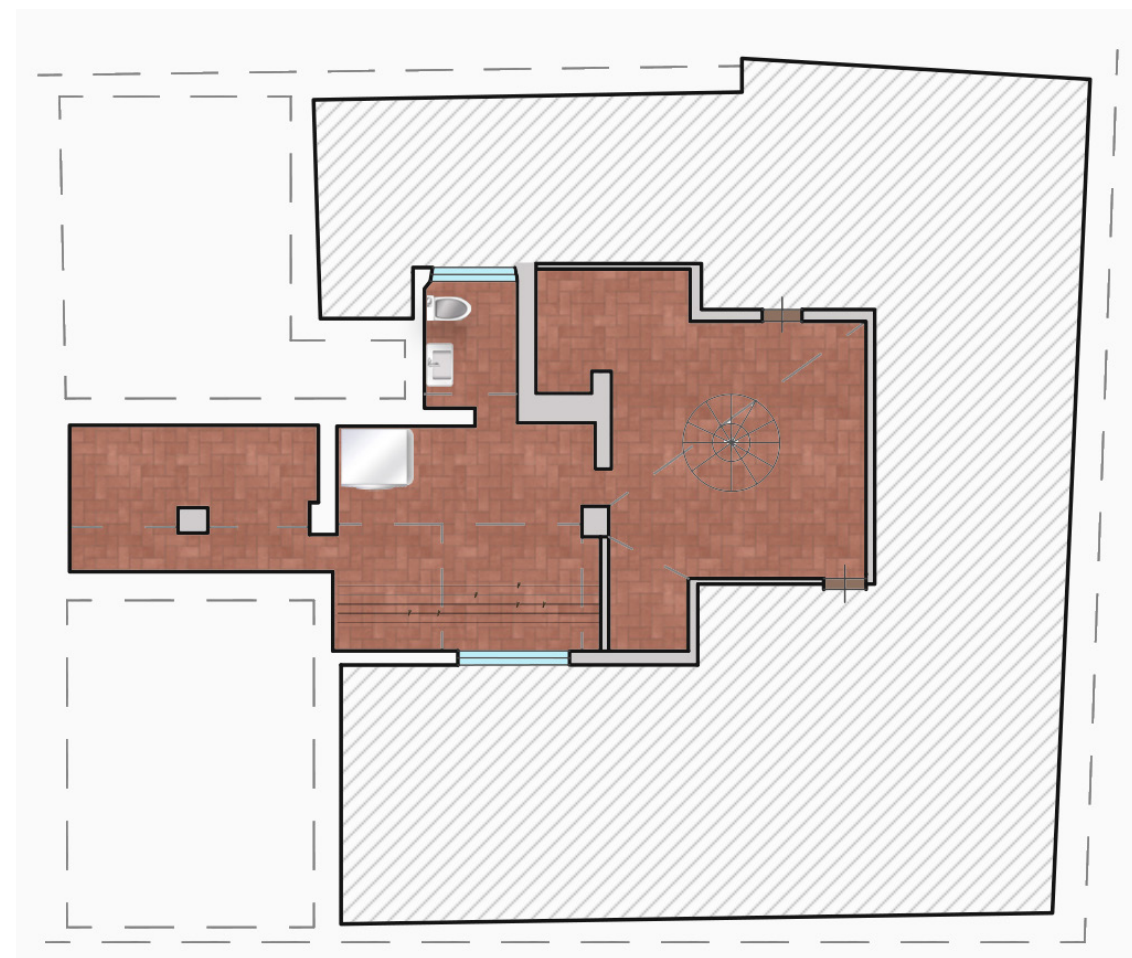

PLANIMETRIA

ZONA: Firenze, Santa Maria Novella

TIPO: Attico

SUPERFICIE INTERNA: 180 mq.

Zona Living

Cucina

6 camere (5 doppie e 1 singola)

7 Bagni

Lavanderia

POSIZIONE

FIRENZE
SANTA MARIA NOVELLA