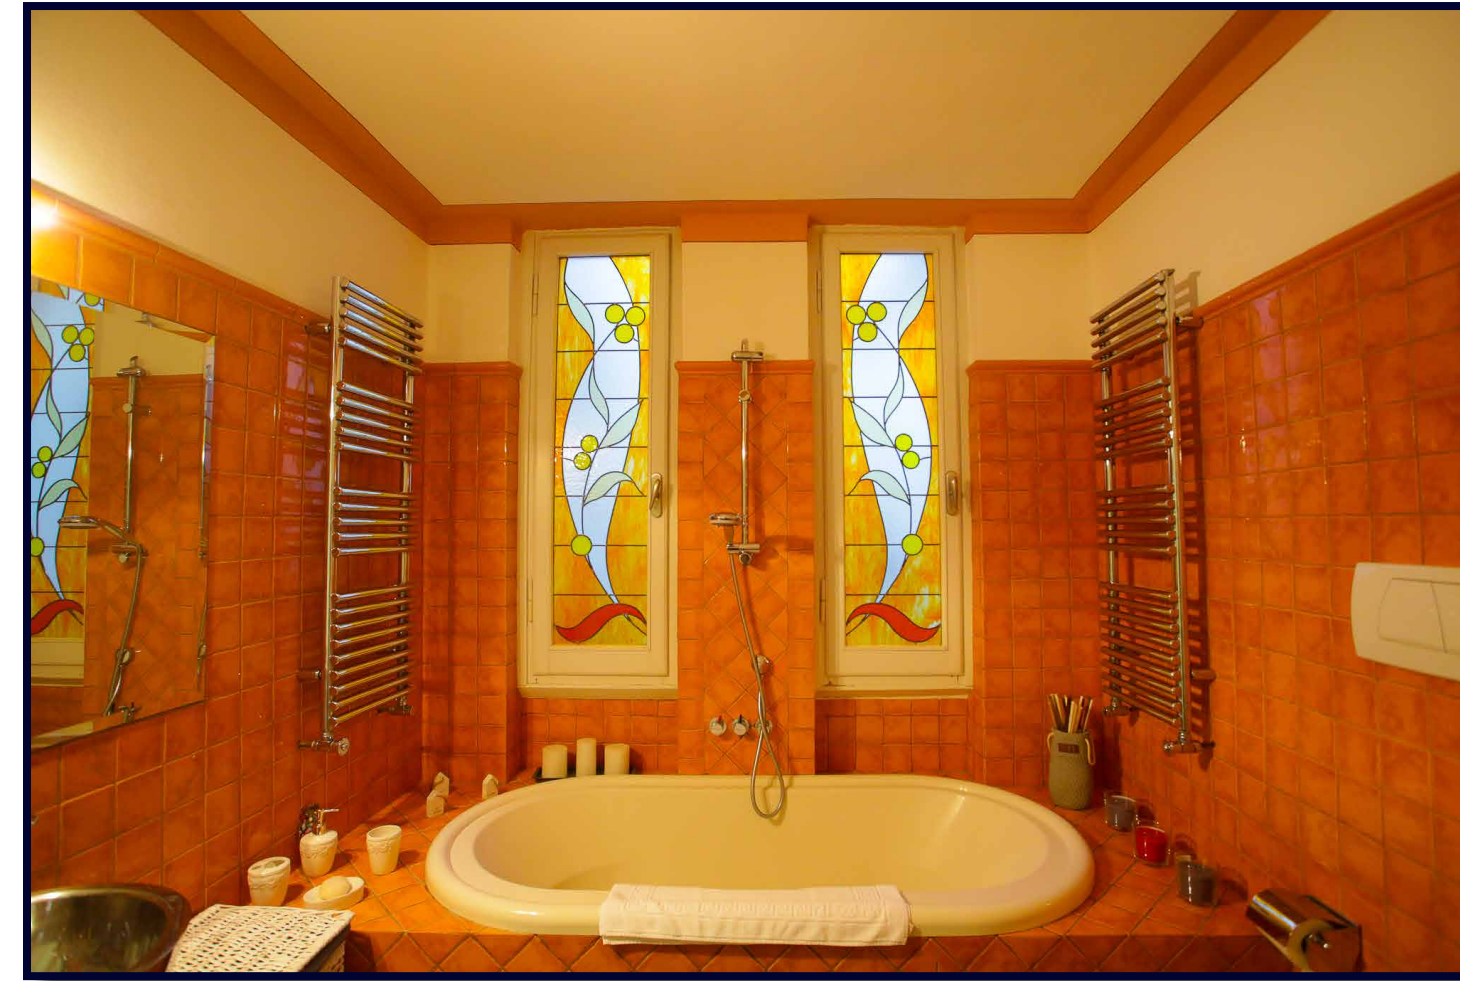

1.750.000,00 €
PREZZO

A pochi passi da Ponte Vecchio, bell'attico su due livelli splendidamente ristrutturato e con vista su tutti i monumenti del Centro, da Palazzo Vecchio alla Cupola del Brunelleschi.

L'accesso all'attico è al quinto piano servito da ascensore. A questo livello troviamo una zona living composta da una bella cucina, un'angolo pranzo ed un salottino con camino; la camera matrimoniale padronale; un secondo salotto e due bagni. Di notevole livello la finitura degli ambienti oltremodo arricchiti da due terrazze sui lati con vista sui monumenti di Firenze.

Al piano superiore si trovano due camere matrimoniali, un bagno con vasca idromassaggio con vista spettacolare su Palazzo Vecchio e la terza terrazza abitabile.

La proprietà è completata da una cantina. Aria condizionata in tutto l'appartamento.