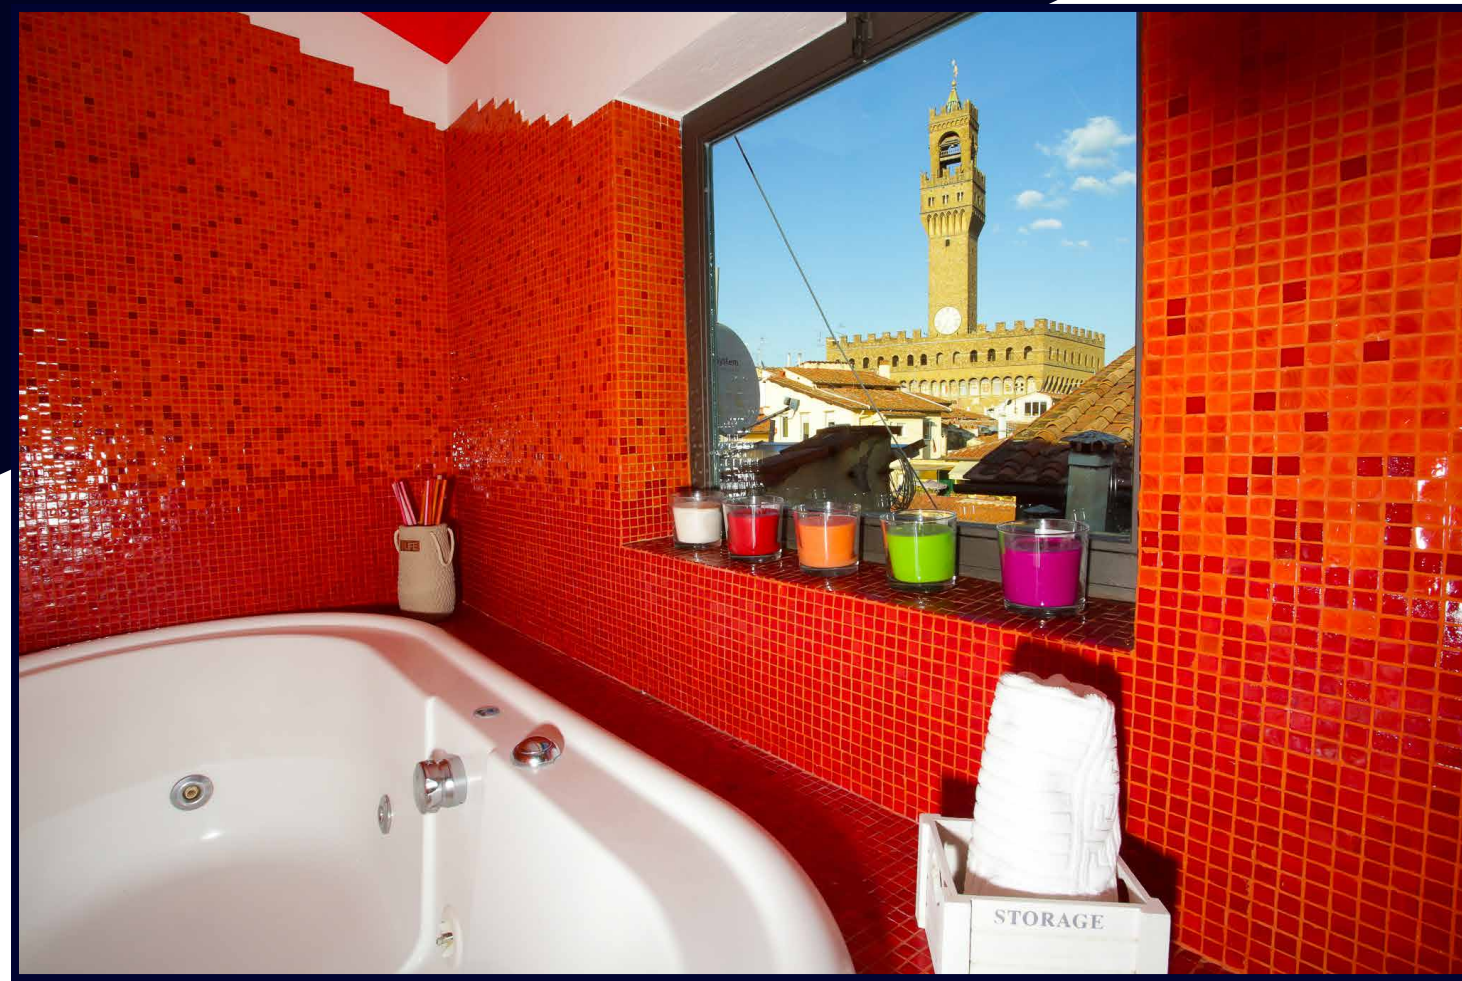

1.750.000,00 €
PREZZO

A pochi passi da Ponte Vecchio, bell'attico su due livelli splendidamente ristrutturato e con vista su tutti i monumenti del Centro, da Palazzo Vecchio alla Cupola del Brunelleschi.

L'accesso all'attico è al quinto piano servito da ascensore. A questo livello troviamo una zona living composta da una bella cucina, un'angolo pranzo ed un salottino con camino; la camera matrimoniale padronale; un secondo salotto e due bagni. Di notevole livello la finitura degli ambienti oltremodo arricchiti da due terrazze sui lati con vista sui monumenti di Firenze.

Al piano superiore si trovano due camere matrimoniali, un bagno con vasca idromassaggio con vista spettacolare su Palazzo Vecchio e la terza terrazza abitabile.

La proprietà è completata da una cantina. Aria condizionata in tutto l'appartamento.