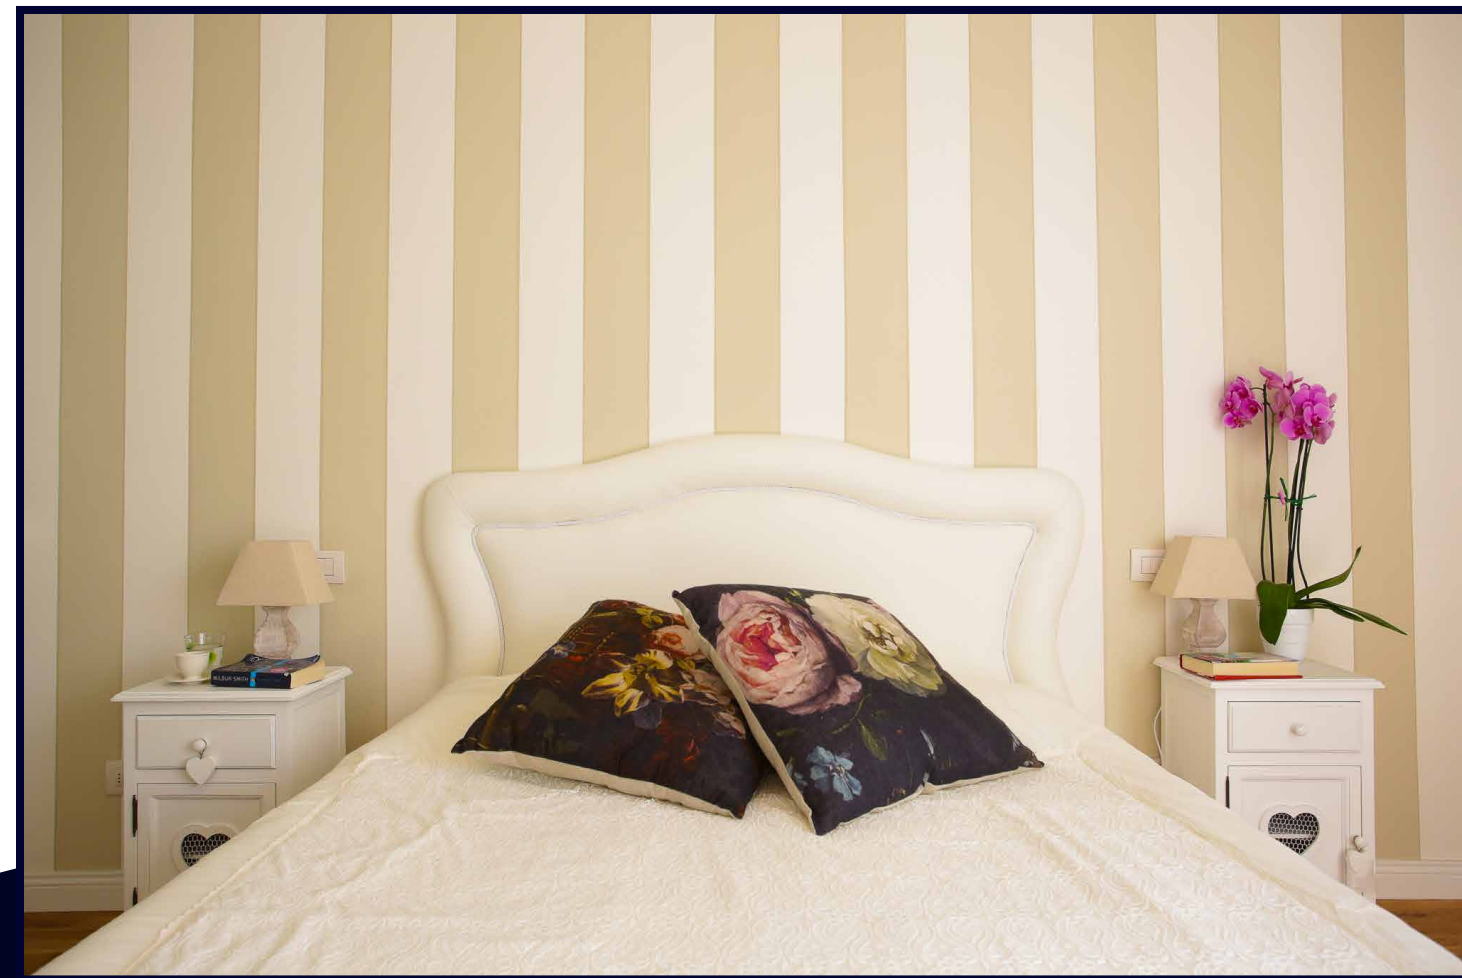

1.750.000,00 €
PREZZO

A pochi passi da Ponte Vecchio, bell'attico su due livelli splendidamente ristrutturato e con vista su tutti i monumenti del Centro, da Palazzo Vecchio alla Cupola del Brunelleschi.

L'accesso all'attico è al quinto piano servito da ascensore. A questo livello troviamo una zona living composta da una bella cucina, un'angolo pranzo ed un salottino con camino; la camera matrimoniale padronale; un secondo salotto e due bagni. Di notevole livello la finitura degli ambienti oltremodo arricchiti da due terrazze sui lati con vista sui monumenti di Firenze.

Al piano superiore si trovano due camere matrimoniali, un bagno con vasca idromassaggio con vista spettacolare su Palazzo Vecchio e la terza terrazza abitabile.

La proprietà è completata da una cantina. Aria condizionata in tutto l'appartamento.