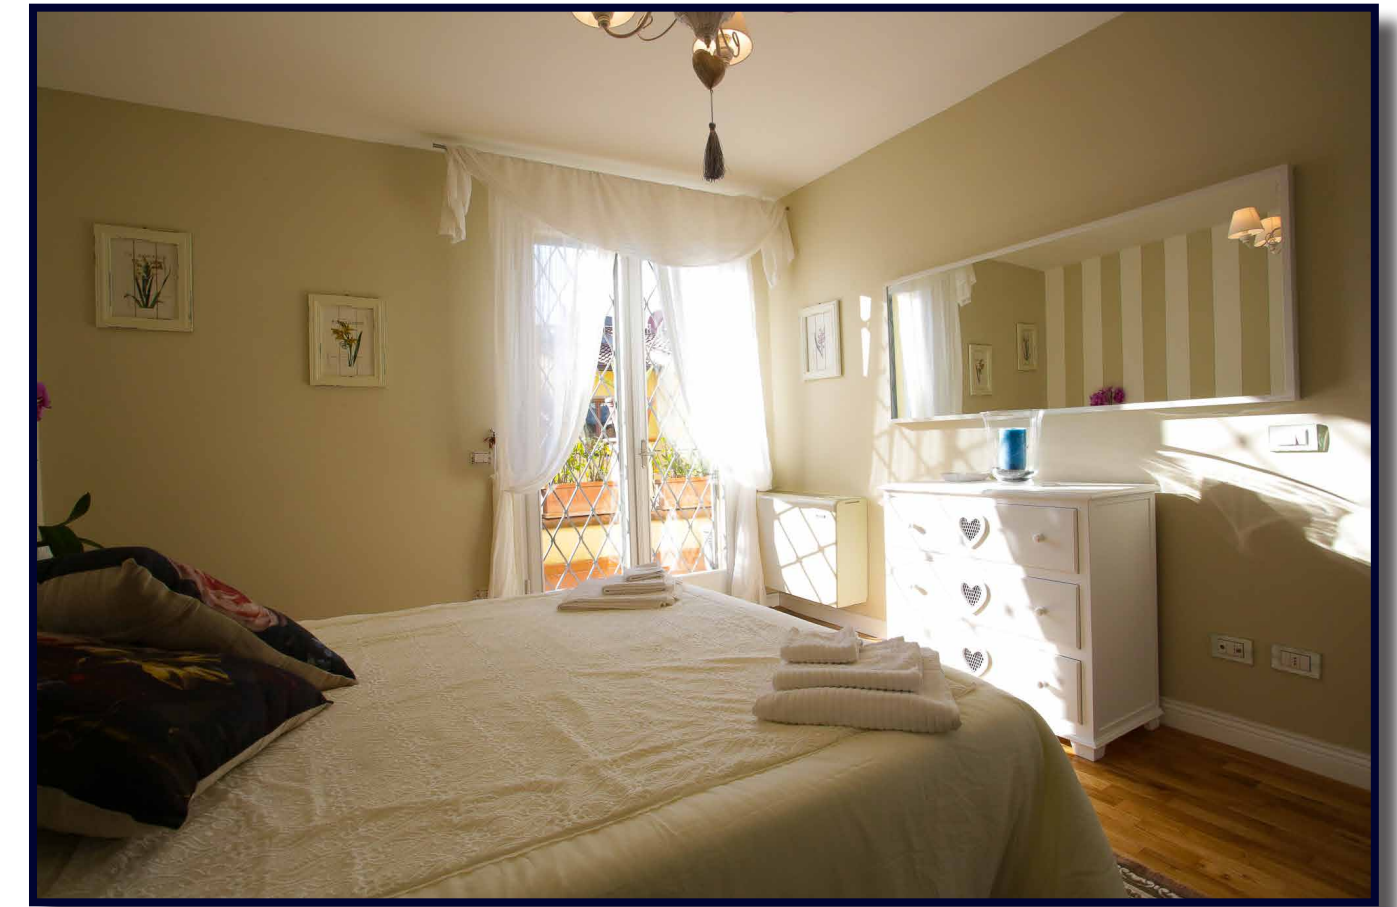

1.750.000,00 €
PREZZO

A pochi passi da Ponte Vecchio, bell'attico su due livelli splendidamente ristrutturato e con vista su tutti i monumenti del Centro, da Palazzo Vecchio alla Cupola del Brunelleschi.

L'accesso all'attico è al quinto piano servito da ascensore. A questo livello troviamo una zona living composta da una bella cucina, un'angolo pranzo ed un salottino con camino; la camera matrimoniale padronale; un secondo salotto e due bagni. Di notevole livello la finitura degli ambienti oltremodo arricchiti da due terrazze sui lati con vista sui monumenti di Firenze.

Al piano superiore si trovano due camere matrimoniali, un bagno con vasca idromassaggio con vista spettacolare su Palazzo Vecchio e la terza terrazza abitabile.

La proprietà è completata da una cantina. Aria condizionata in tutto l'appartamento.