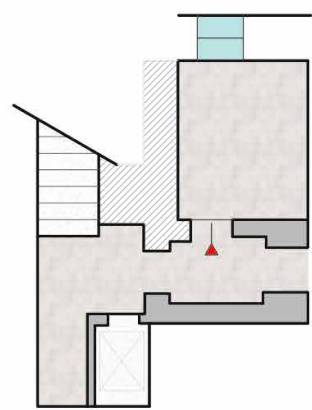

L'accesso all'attico è al quinto piano servito da ascensore. A questo livello troviamo una zona living composta da una bella cucina, un'angolo pranzo ed un salottino con camino; la camera matrimoniale padronale; un secondo salotto e due bagni. Di notevole livello la finitura degli ambienti oltremodo arricchiti da due terrazze sui lati con vista sui monumenti di Firenze.

Al piano superiore si trovano due camere matrimoniali, un bagno con vasca idromassaggio con vista spettacolare su Palazzo Vecchio e la terza terrazza abitabile.

La proprietà è completata da una cantina. Aria condizionata in tutto l'appartamento.

Planimetria

ZONA: Ponte Vecchio, Firenze
TIPO: Attico
SUPERFICIE INTERNA: 110 mq.
SUPERFICIE ESTERNA: 45 mq.

Salone
Cucina a vista
Sala da pranzo
Salottino
3 camere matrimoniali
3 bagni
3 terrazze
Cantina