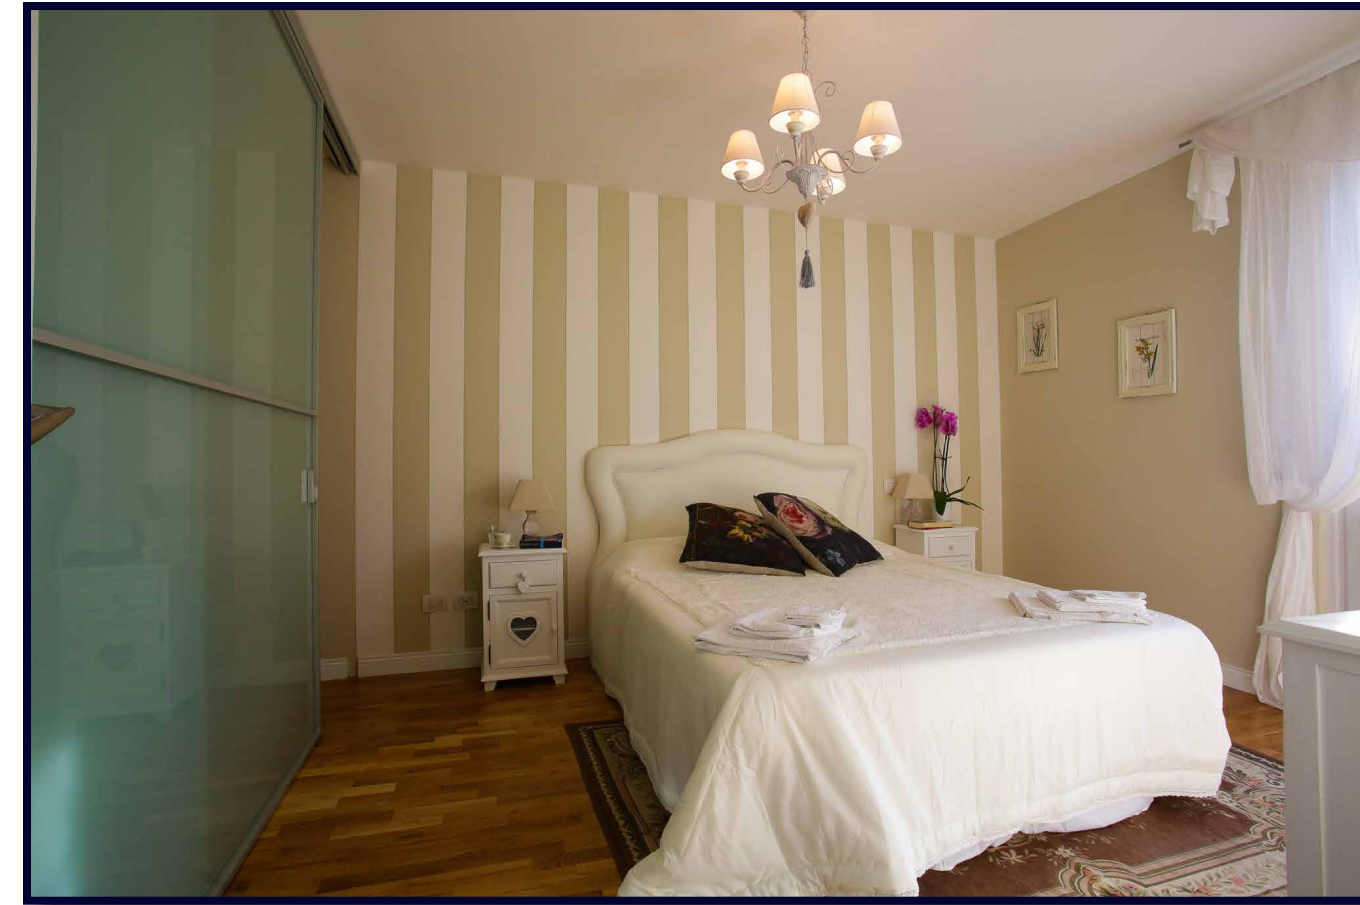

1.750.000,00 €
PREZZO

A pochi passi da Ponte Vecchio, bell'attico su due livelli splendidamente ristrutturato e con vista su tutti i monumenti del Centro, da Palazzo Vecchio alla Cupola del Brunelleschi.

L'accesso all'attico è al quinto piano servito da ascensore. A questo livello troviamo una zona living composta da una bella cucina, un'angolo pranzo ed un salottino con camino; la camera matrimoniale padronale; un secondo salotto e due bagni. Di notevole livello la finitura degli ambienti oltremodo arricchiti da due terrazze sui lati con vista sui monumenti di Firenze.

Al piano superiore si trovano due camere matrimoniali, un bagno con vasca idromassaggio con vista spettacolare su Palazzo Vecchio e la terza terrazza abitabile.

La proprietà è completata da una cantina. Aria condizionata in tutto l'appartamento.