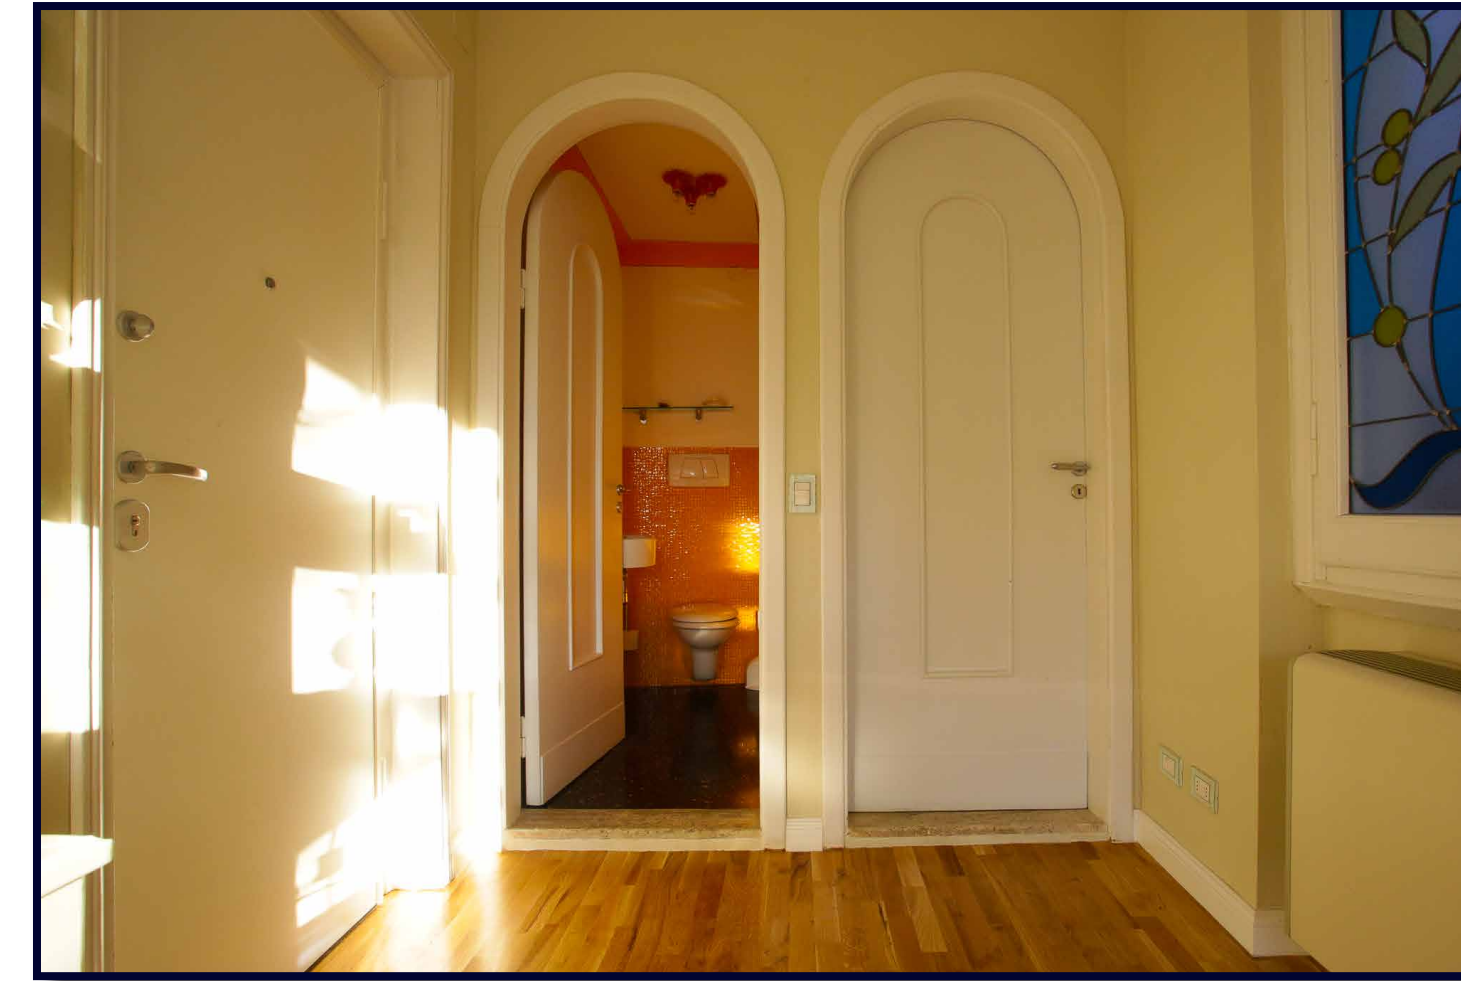

1.750.000,00 €
PREZZO

A pochi passi da Ponte Vecchio, bell'attico su due livelli splendidamente ristrutturato e con vista su tutti i monumenti del Centro, da Palazzo Vecchio alla Cupola del Brunelleschi.

L'accesso all'attico è al quinto piano servito da ascensore. A questo livello troviamo una zona living composta da una bella cucina, un'angolo pranzo ed un salottino con camino; la camera matrimoniale padronale; un secondo salotto e due bagni. Di notevole livello la finitura degli ambienti oltremodo arricchiti da due terrazze sui lati con vista sui monumenti di Firenze.

Al piano superiore si trovano due camere matrimoniali, un bagno con vasca idromassaggio con vista spettacolare su Palazzo Vecchio e la terza terrazza abitabile.

La proprietà è completata da una cantina. Aria condizionata in tutto l'appartamento.