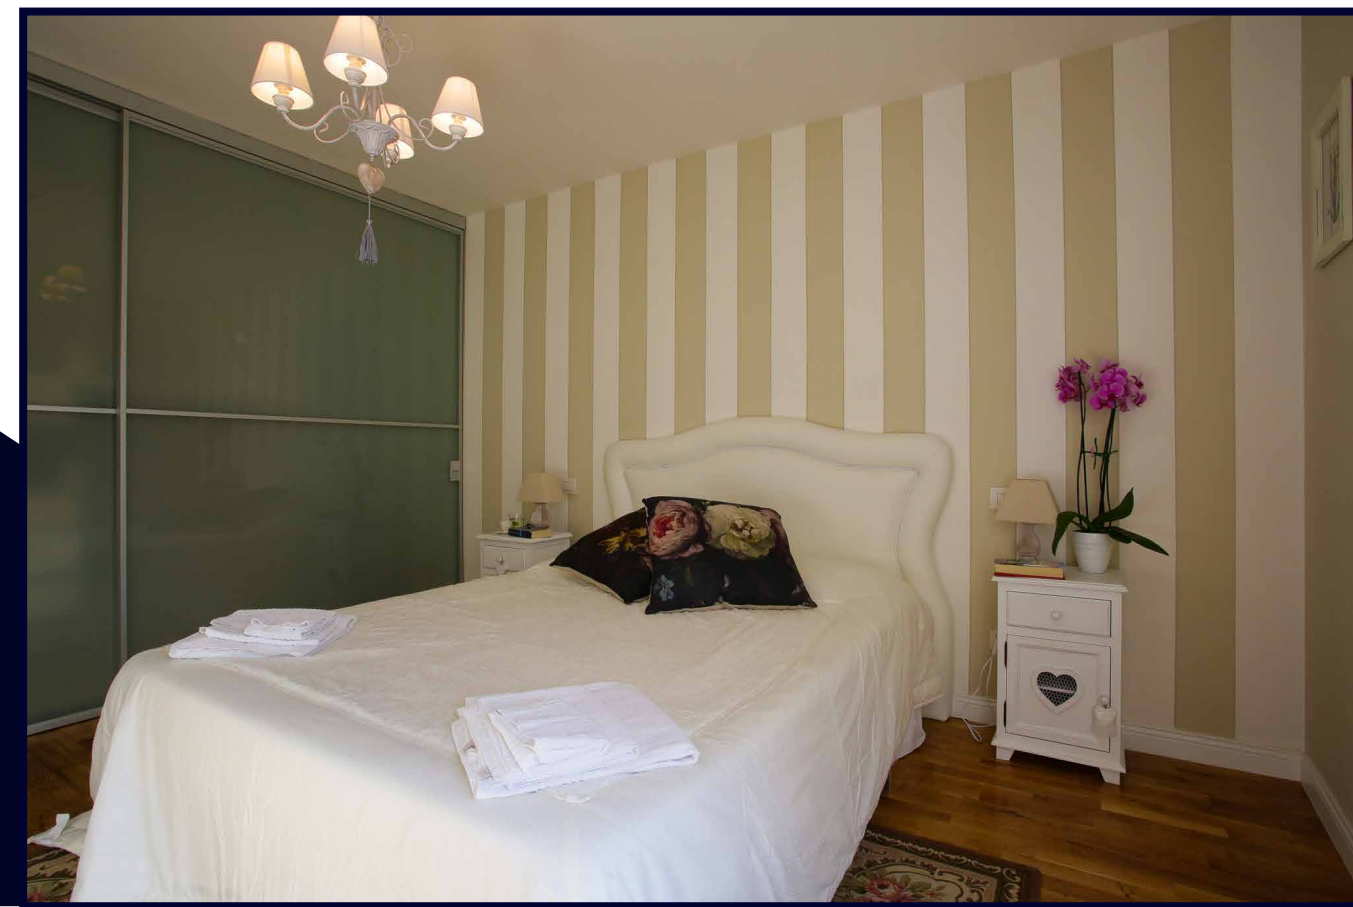

1.750.000,00 €
PREZZO

A pochi passi da Ponte Vecchio, bell'attico su due livelli splendidamente ristrutturato e con vista su tutti i monumenti del Centro, da Palazzo Vecchio alla Cupola del Brunelleschi.

L'accesso all'attico è al quinto piano servito da ascensore. A questo livello troviamo una zona living composta da una bella cucina, un'angolo pranzo ed un salottino con camino; la camera matrimoniale padronale; un secondo salotto e due bagni. Di notevole livello la finitura degli ambienti oltremodo arricchiti da due terrazze sui lati con vista sui monumenti di Firenze.

Al piano superiore si trovano due camere matrimoniali, un bagno con vasca idromassaggio con vista spettacolare su Palazzo Vecchio e la terza terrazza abitabile.

La proprietà è completata da una cantina. Aria condizionata in tutto l'appartamento.