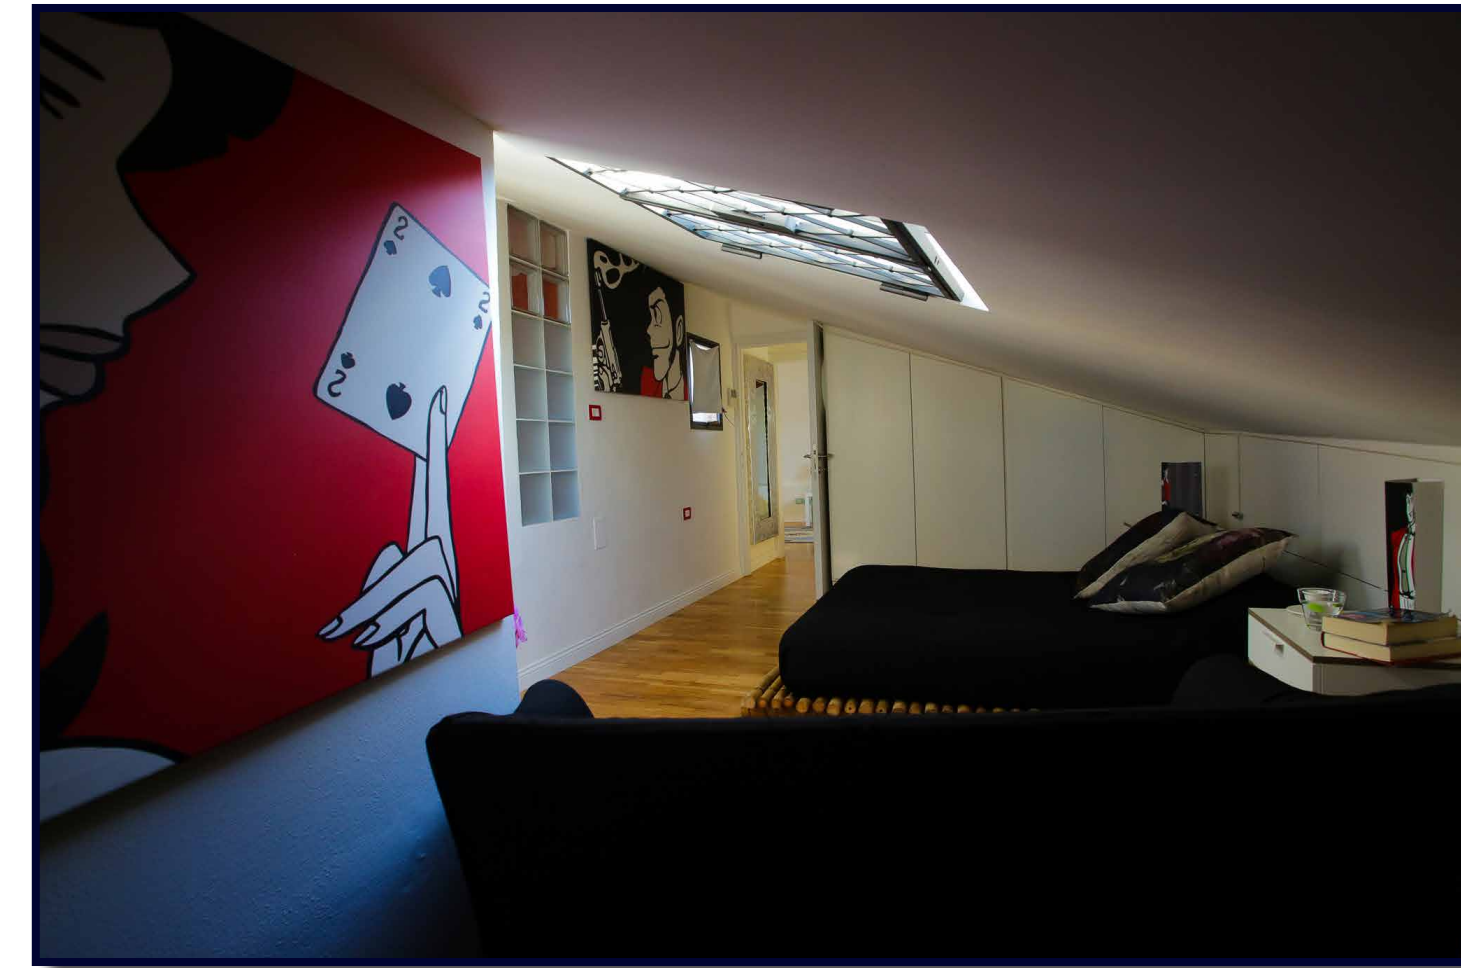

1.750.000,00 €
PREZZO

A pochi passi da Ponte Vecchio, bell'attico su due livelli splendidamente ristrutturato e con vista su tutti i monumenti del Centro, da Palazzo Vecchio alla Cupola del Brunelleschi.

L'accesso all'attico è al quinto piano servito da ascensore. A questo livello troviamo una zona living composta da una bella cucina, un'angolo pranzo ed un salottino con camino; la camera matrimoniale padronale; un secondo salotto e due bagni. Di notevole livello la finitura degli ambienti oltremodo arricchiti da due terrazze sui lati con vista sui monumenti di Firenze.

Al piano superiore si trovano due camere matrimoniali, un bagno con vasca idromassaggio con vista spettacolare su Palazzo Vecchio e la terza terrazza abitabile.

La proprietà è completata da una cantina. Aria condizionata in tutto l'appartamento.