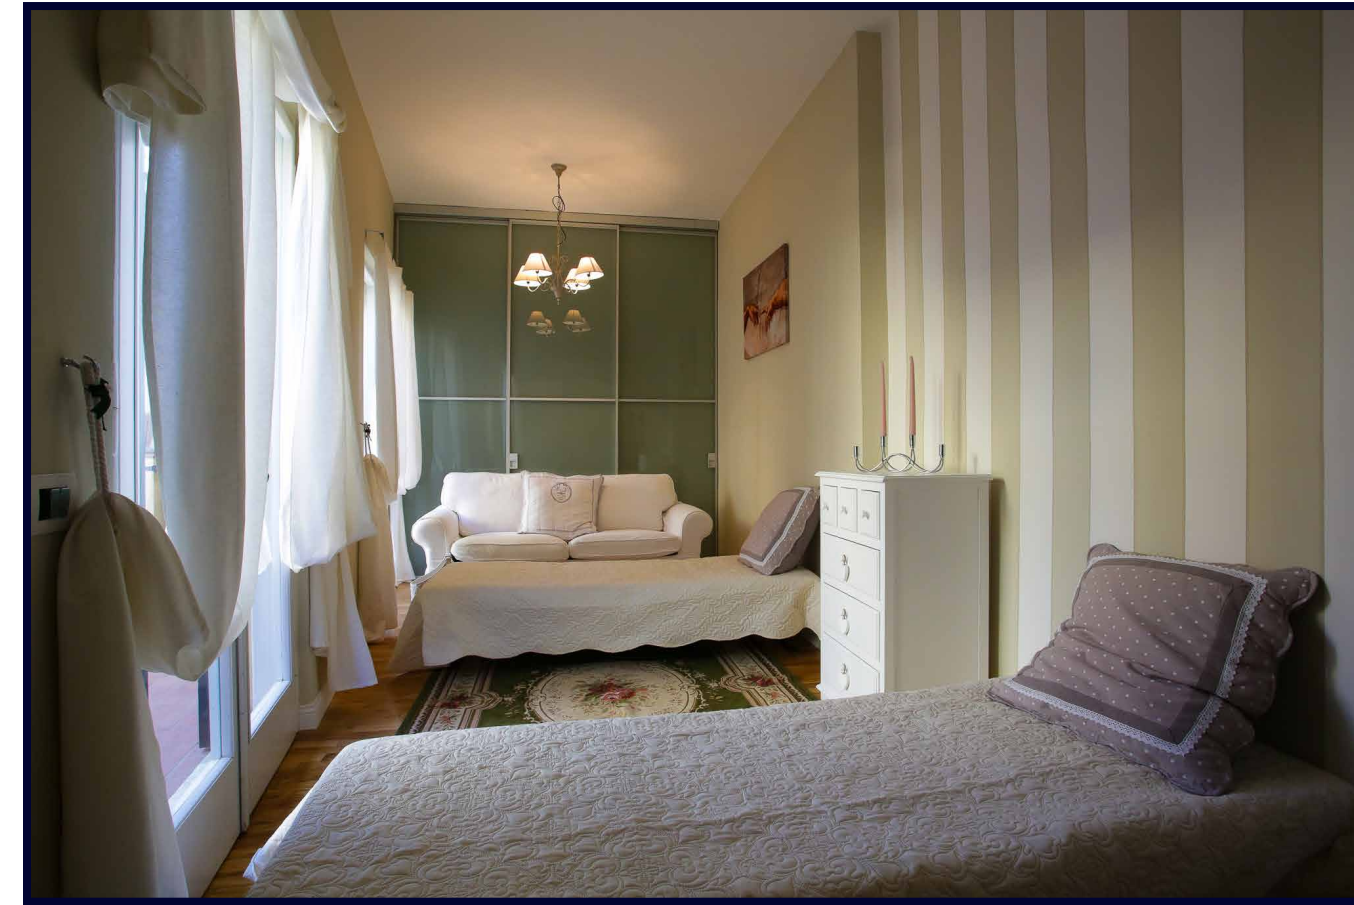

1.750.000,00 €
PREZZO

A pochi passi da Ponte Vecchio, bell'attico su due livelli splendidamente ristrutturato e con vista su tutti i monumenti del Centro, da Palazzo Vecchio alla Cupola del Brunelleschi.

L'accesso all'attico è al quinto piano servito da ascensore. A questo livello troviamo una zona living composta da una bella cucina, un'angolo pranzo ed un salottino con camino; la camera matrimoniale padronale; un secondo salotto e due bagni. Di notevole livello la finitura degli ambienti oltremodo arricchiti da due terrazze sui lati con vista sui monumenti di Firenze.

Al piano superiore si trovano due camere matrimoniali, un bagno con vasca idromassaggio con vista spettacolare su Palazzo Vecchio e la terza terrazza abitabile.

La proprietà è completata da una cantina. Aria condizionata in tutto l'appartamento.