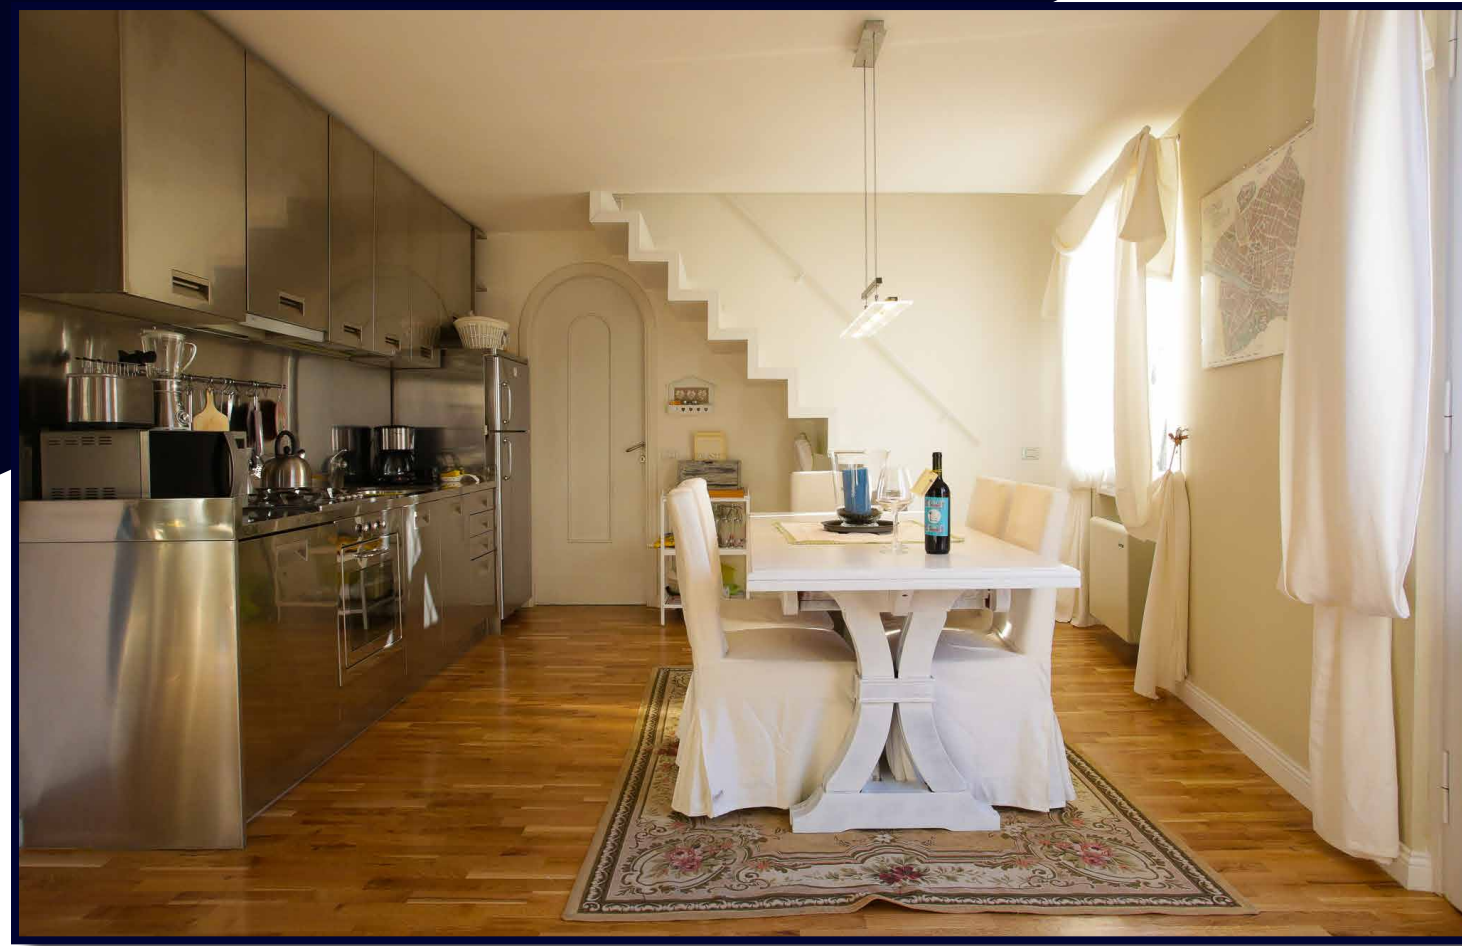

1.750.000,00 €
PREZZO

A pochi passi da Ponte Vecchio, bell'attico su due livelli splendidamente ristrutturato e con vista su tutti i monumenti del Centro, da Palazzo Vecchio alla Cupola del Brunelleschi.

Al piano superiore si trovano due camere matrimoniali, un bagno con vasca idromassaggio con vista spettacolare su Palazzo Vecchio e la terza terrazza abitabile.

La proprietà è completata da una cantina. Aria condizionata in tutto l'appartamento.