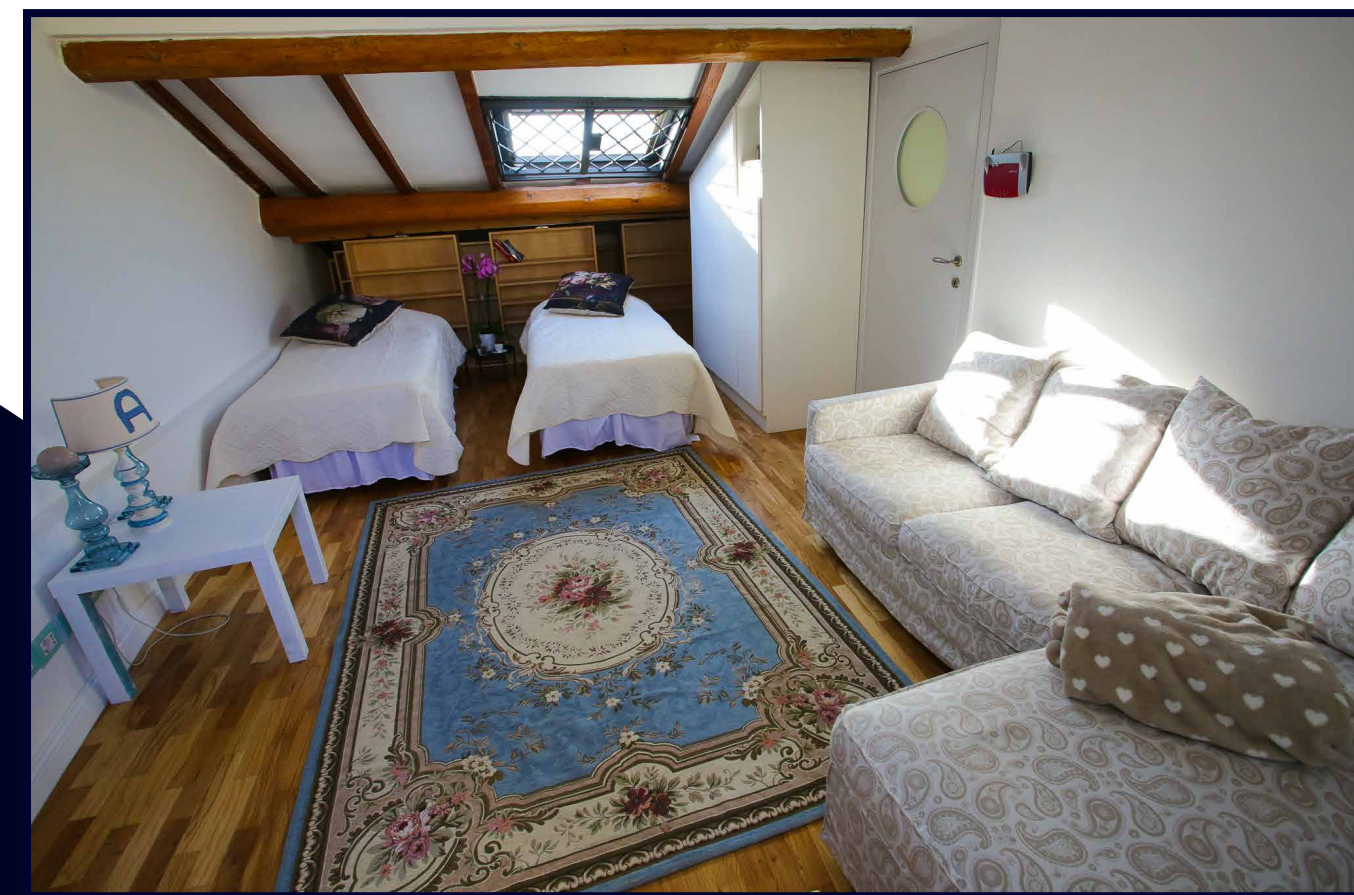

1.750.000,00 €
PREZZO

A pochi passi da Ponte Vecchio, bell'attico su due livelli splendidamente ristrutturato e con vista su tutti i monumenti del Centro, da Palazzo Vecchio alla Cupola del Brunelleschi.

L'accesso all'attico è al quinto piano servito da ascensore. A questo livello troviamo una zona living composta da una bella cucina, un'angolo pranzo ed un salottino con camino; la camera matrimoniale padronale; un secondo salotto e due bagni. Di notevole livello la finitura degli ambienti oltremodo arricchiti da due terrazze sui lati con vista sui monumenti di Firenze.

Al piano superiore si trovano due camere matrimoniali, un bagno con vasca idromassaggio con vista spettacolare su Palazzo Vecchio e la terza terrazza abitabile.

La proprietà è completata da una cantina. Aria condizionata in tutto l'appartamento.