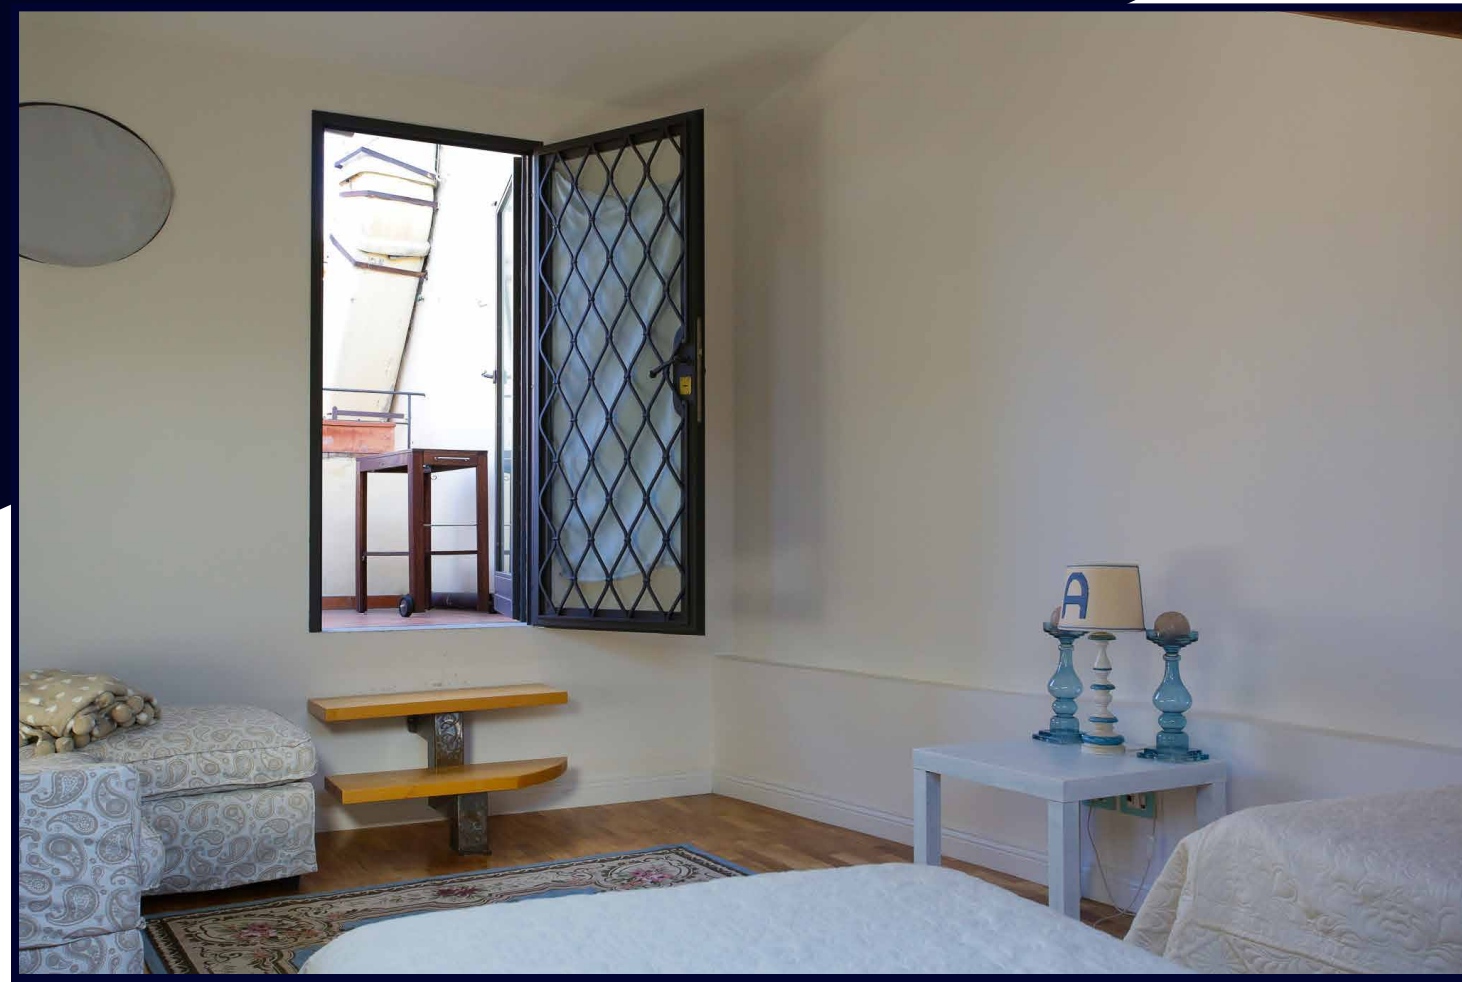

1.750.000,00 €
PREZZO

A pochi passi da Ponte Vecchio, bell'attico su due livelli splendidamente ristrutturato e con vista su tutti i monumenti del Centro, da Palazzo Vecchio alla Cupola del Brunelleschi.

L'accesso all'attico è al quinto piano servito da ascensore. A questo livello troviamo una zona living composta da una bella cucina, un'angolo pranzo ed un salottino con camino; la camera matrimoniale padronale; un secondo salotto e due bagni. Di notevole livello la finitura degli ambienti oltremodo arricchiti da due terrazze sui lati con vista sui monumenti di Firenze.

Al piano superiore si trovano due camere matrimoniali, un bagno con vasca idromassaggio con vista spettacolare su Palazzo Vecchio e la terza terrazza abitabile.

La proprietà è completata da una cantina. Aria condizionata in tutto l'appartamento.