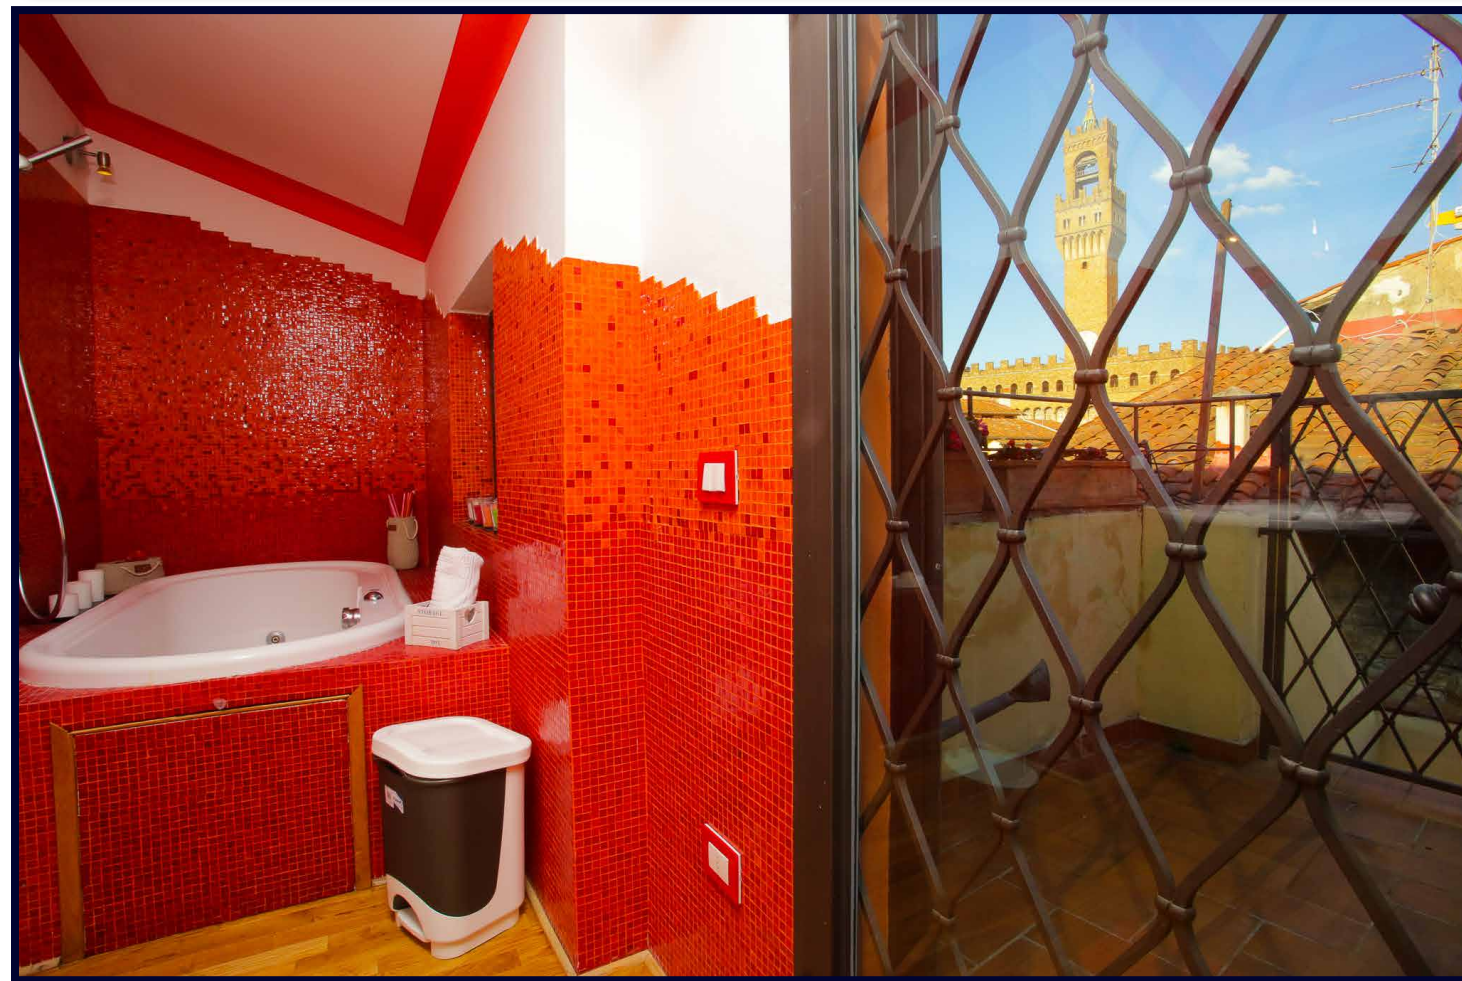

1.750.000,00 €
PREZZO

A pochi passi da Ponte Vecchio, bell'attico su due livelli splendidamente ristrutturato e con vista su tutti i monumenti del Centro, da Palazzo Vecchio alla Cupola del Brunelleschi.

L'accesso all'attico è al quinto piano servito da ascensore. A questo livello troviamo una zona living composta da una bella cucina, un'angolo pranzo ed un salottino con camino; la camera matrimoniale padronale; un secondo salotto e due bagni. Di notevole livello la finitura degli ambienti oltremodo arricchiti da due terrazze sui lati con vista sui monumenti di Firenze.

Al piano superiore si trovano due camere matrimoniali, un bagno con vasca idromassaggio con vista spettacolare su Palazzo Vecchio e la terza terrazza abitabile.

La proprietà è completata da una cantina. Aria condizionata in tutto l'appartamento.