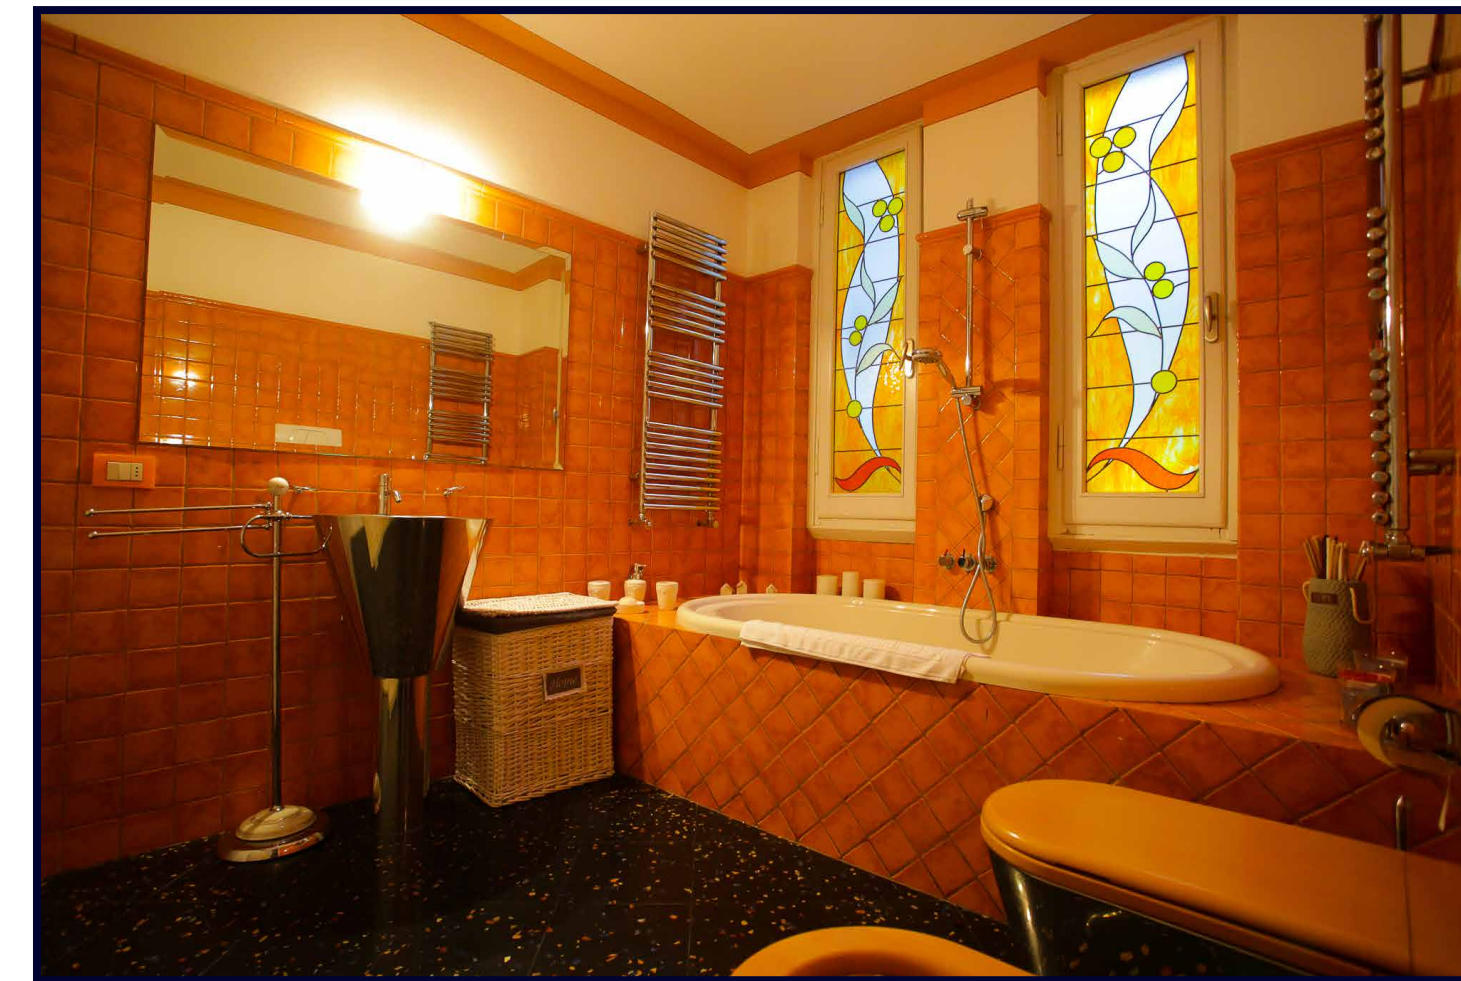

1.750.000,00 €
PREZZO

A pochi passi da Ponte Vecchio, bell'attico su due livelli splendidamente ristrutturato e con vista su tutti i monumenti del Centro, da Palazzo Vecchio alla Cupola del Brunelleschi.

L'accesso all'attico è al quinto piano servito da ascensore. A questo livello troviamo una zona living composta da una bella cucina, un'angolo pranzo ed un salottino con camino; la camera matrimoniale padronale; un secondo salotto e due bagni. Di notevole livello la finitura degli ambienti oltremodo arricchiti da due terrazze sui lati con vista sui monumenti di Firenze.

Al piano superiore si trovano due camere matrimoniali, un bagno con vasca idromassaggio con vista spettacolare su Palazzo Vecchio e la terza terrazza abitabile.

La proprietà è completata da una cantina. Aria condizionata in tutto l'appartamento.