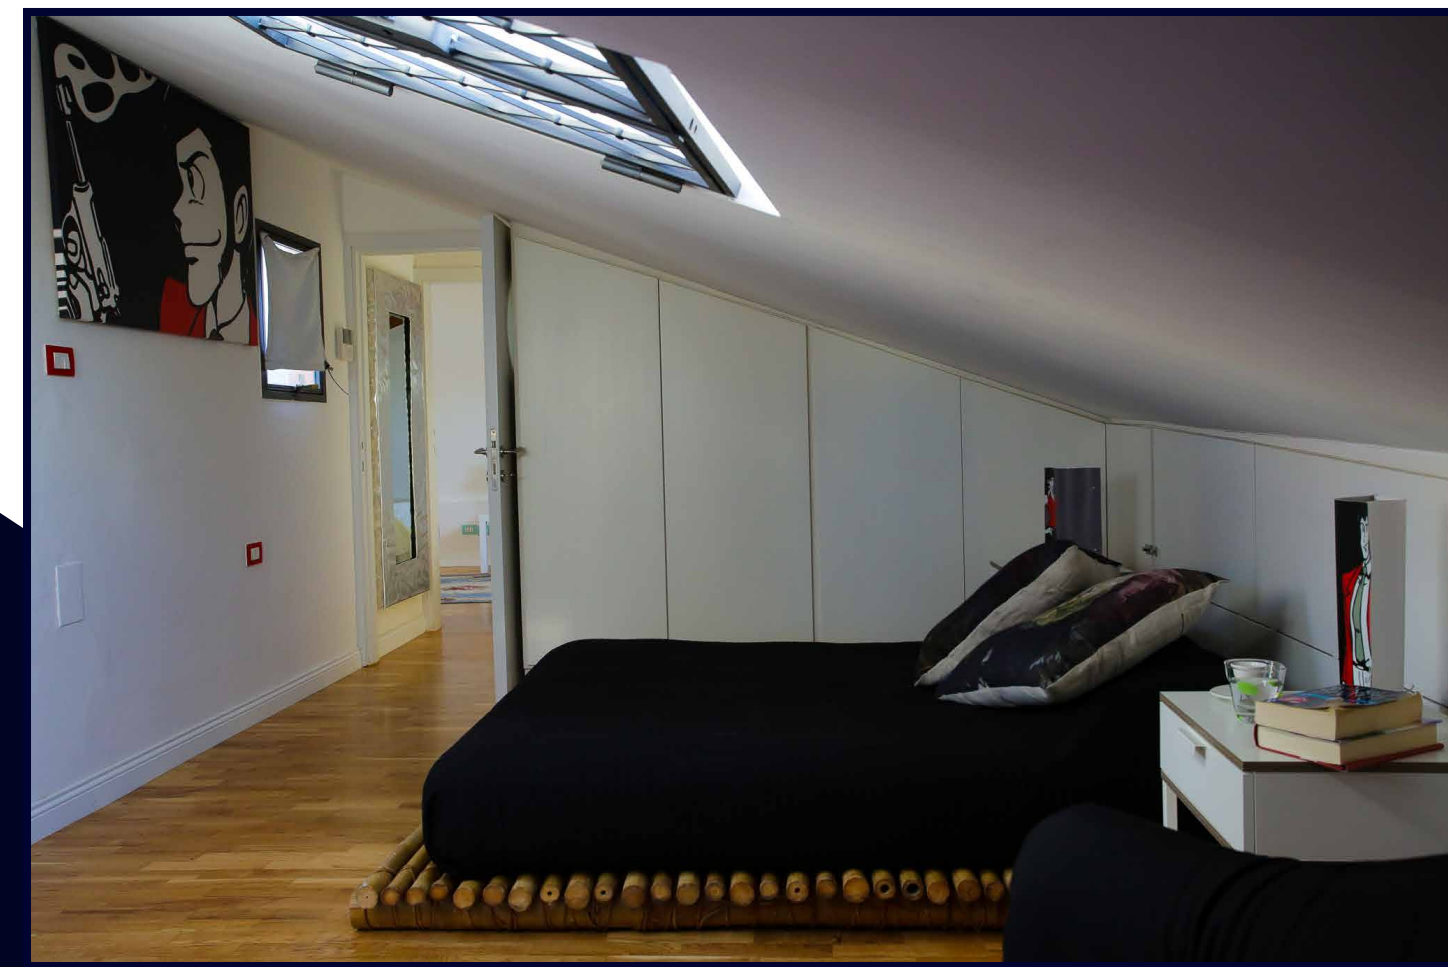

1.750.000,00 €
PREZZO

A pochi passi da Ponte Vecchio, bell'attico su due livelli splendidamente ristrutturato e con vista su tutti i monumenti del Centro, da Palazzo Vecchio alla Cupola del Brunelleschi.

L'accesso all'attico è al quinto piano servito da ascensore. A questo livello troviamo una zona living composta da una bella cucina, un'angolo pranzo ed un salottino con camino; la camera matrimoniale padronale; un secondo salotto e due bagni. Di notevole livello la finitura degli ambienti oltremodo arricchiti da due terrazze sui lati con vista sui monumenti di Firenze.

Al piano superiore si trovano due camere matrimoniali, un bagno con vasca idromassaggio con vista spettacolare su Palazzo Vecchio e la terza terrazza abitabile.

La proprietà è completata da una cantina. Aria condizionata in tutto l'appartamento.