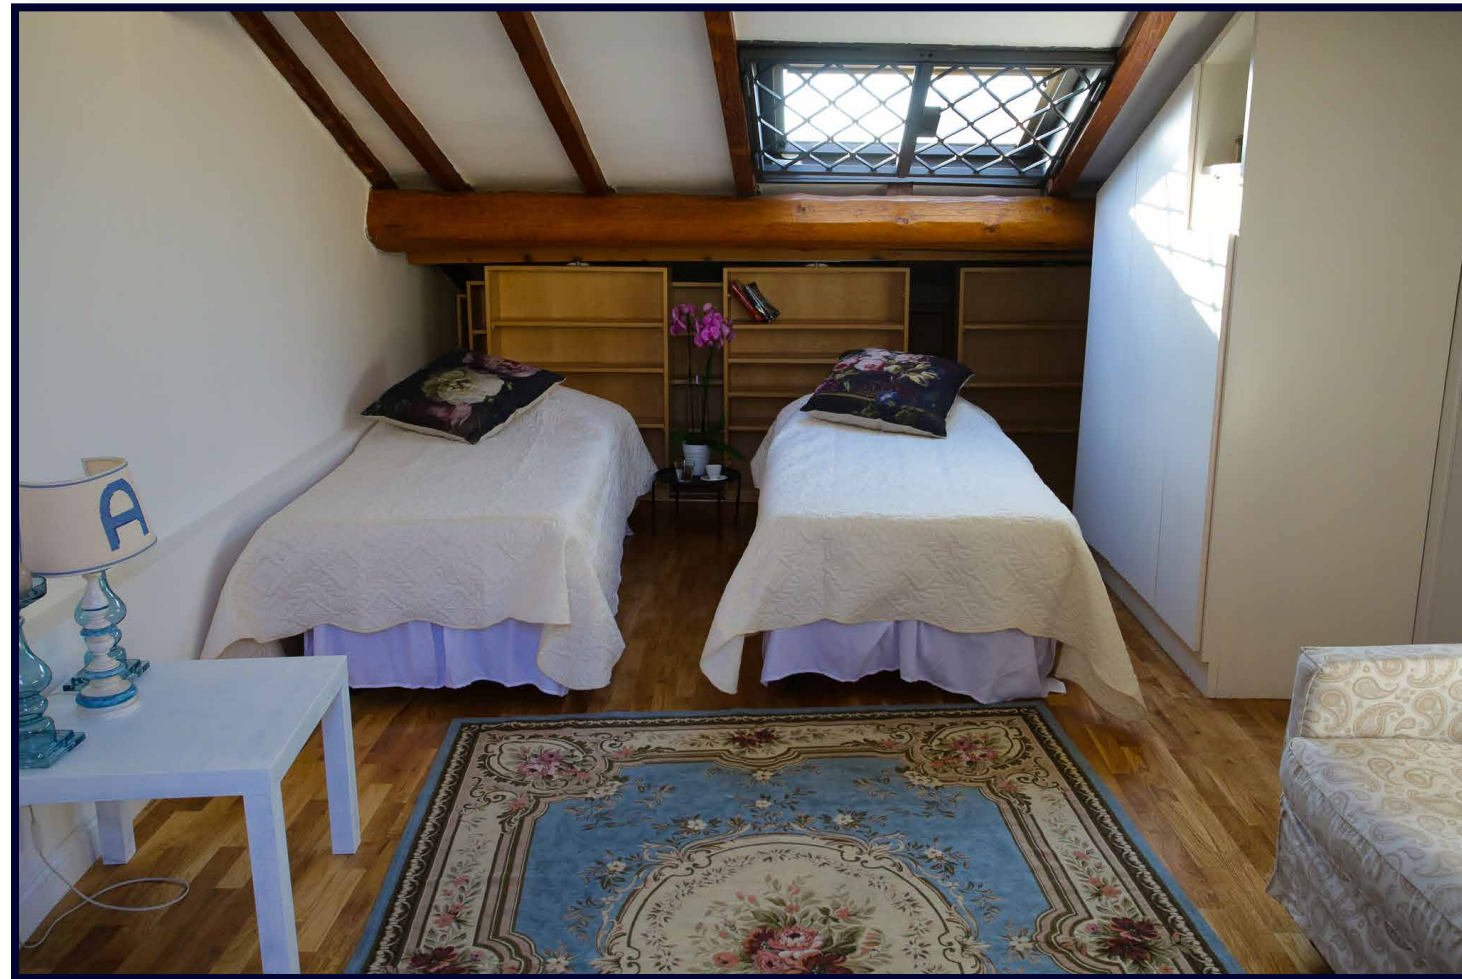

1.750.000,00 €
PREZZO

A pochi passi da Ponte Vecchio, bell'attico su due livelli splendidamente ristrutturato e con vista su tutti i monumenti del Centro, da Palazzo Vecchio alla Cupola del Brunelleschi.

L'accesso all'attico è al quinto piano servito da ascensore. A questo livello troviamo una zona living composta da una bella cucina, un'angolo pranzo ed un salottino con camino; la camera matrimoniale padronale; un secondo salotto e due bagni. Di notevole livello la finitura degli ambienti oltremodo arricchiti da due terrazze sui lati con vista sui monumenti di Firenze.

Al piano superiore si trovano due camere matrimoniali, un bagno con vasca idromassaggio con vista spettacolare su Palazzo Vecchio e la terza terrazza abitabile.

La proprietà è completata da una cantina. Aria condizionata in tutto l'appartamento.