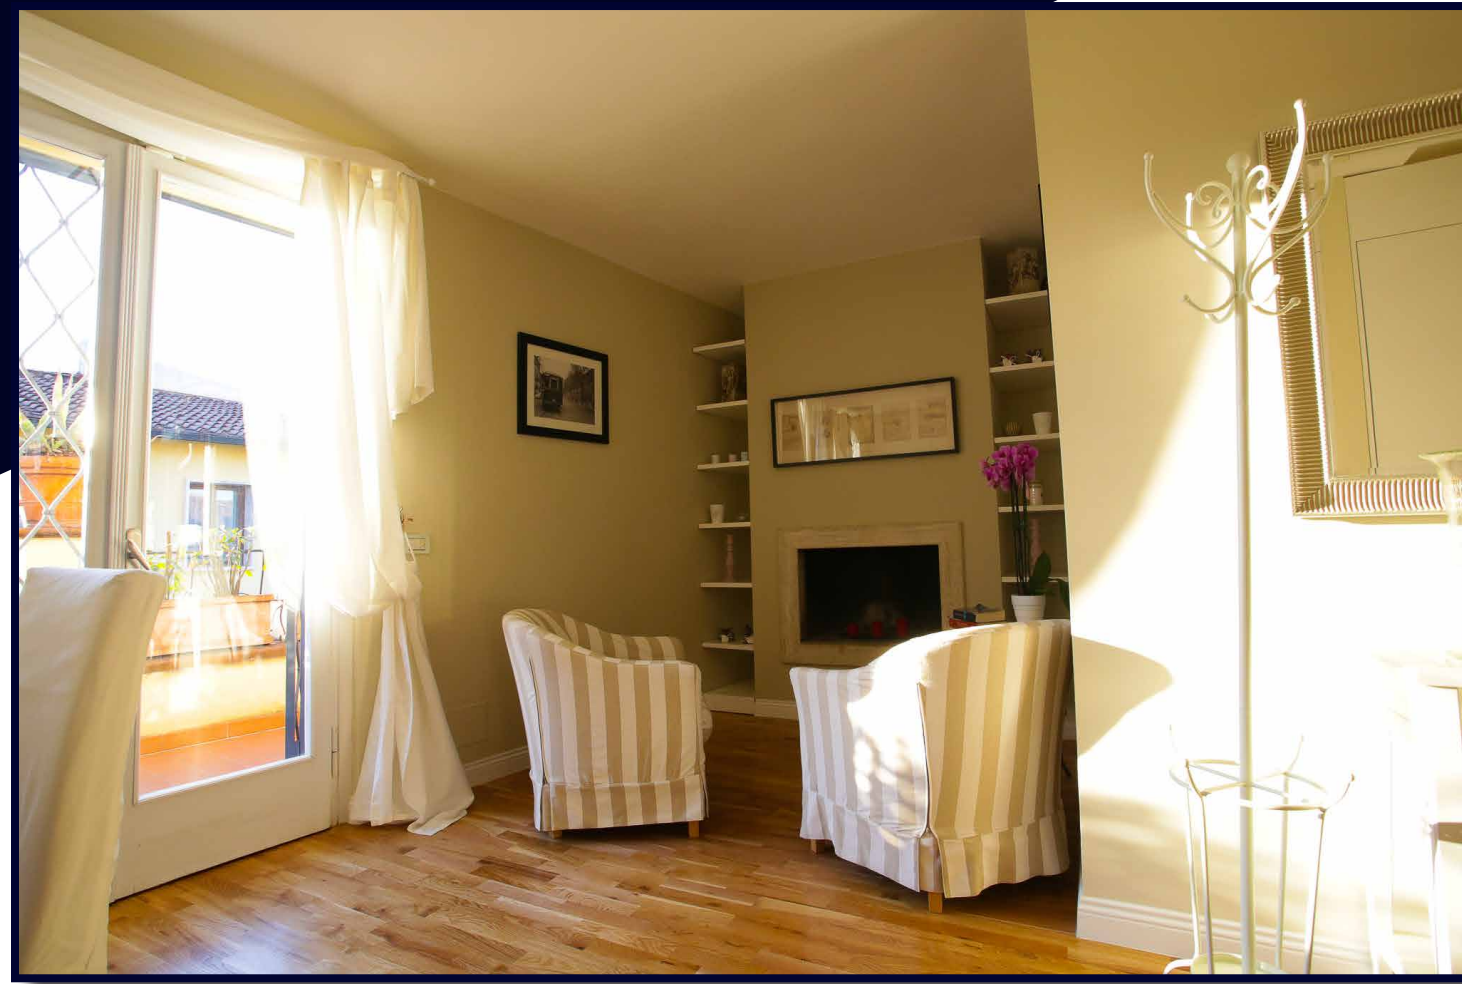

1.750.000,00 €
PREZZO

A pochi passi da Ponte Vecchio, bell'attico su due livelli splendidamente ristrutturato e con vista su tutti i monumenti del Centro, da Palazzo Vecchio alla Cupola del Brunelleschi.

L'accesso all'attico è al quinto piano servito da ascensore. A questo livello troviamo una zona living composta da una bella cucina, un'angolo pranzo ed un salottino con camino; la camera matrimoniale padronale; un secondo salotto e due bagni. Di notevole livello la finitura degli ambienti oltremodo arricchiti da due terrazze sui lati con vista sui monumenti di Firenze.

Al piano superiore si trovano due camere matrimoniali, un bagno con vasca idromassaggio con vista spettacolare su Palazzo Vecchio e la terza terrazza abitabile.

La proprietà è completata da una cantina. Aria condizionata in tutto l'appartamento.