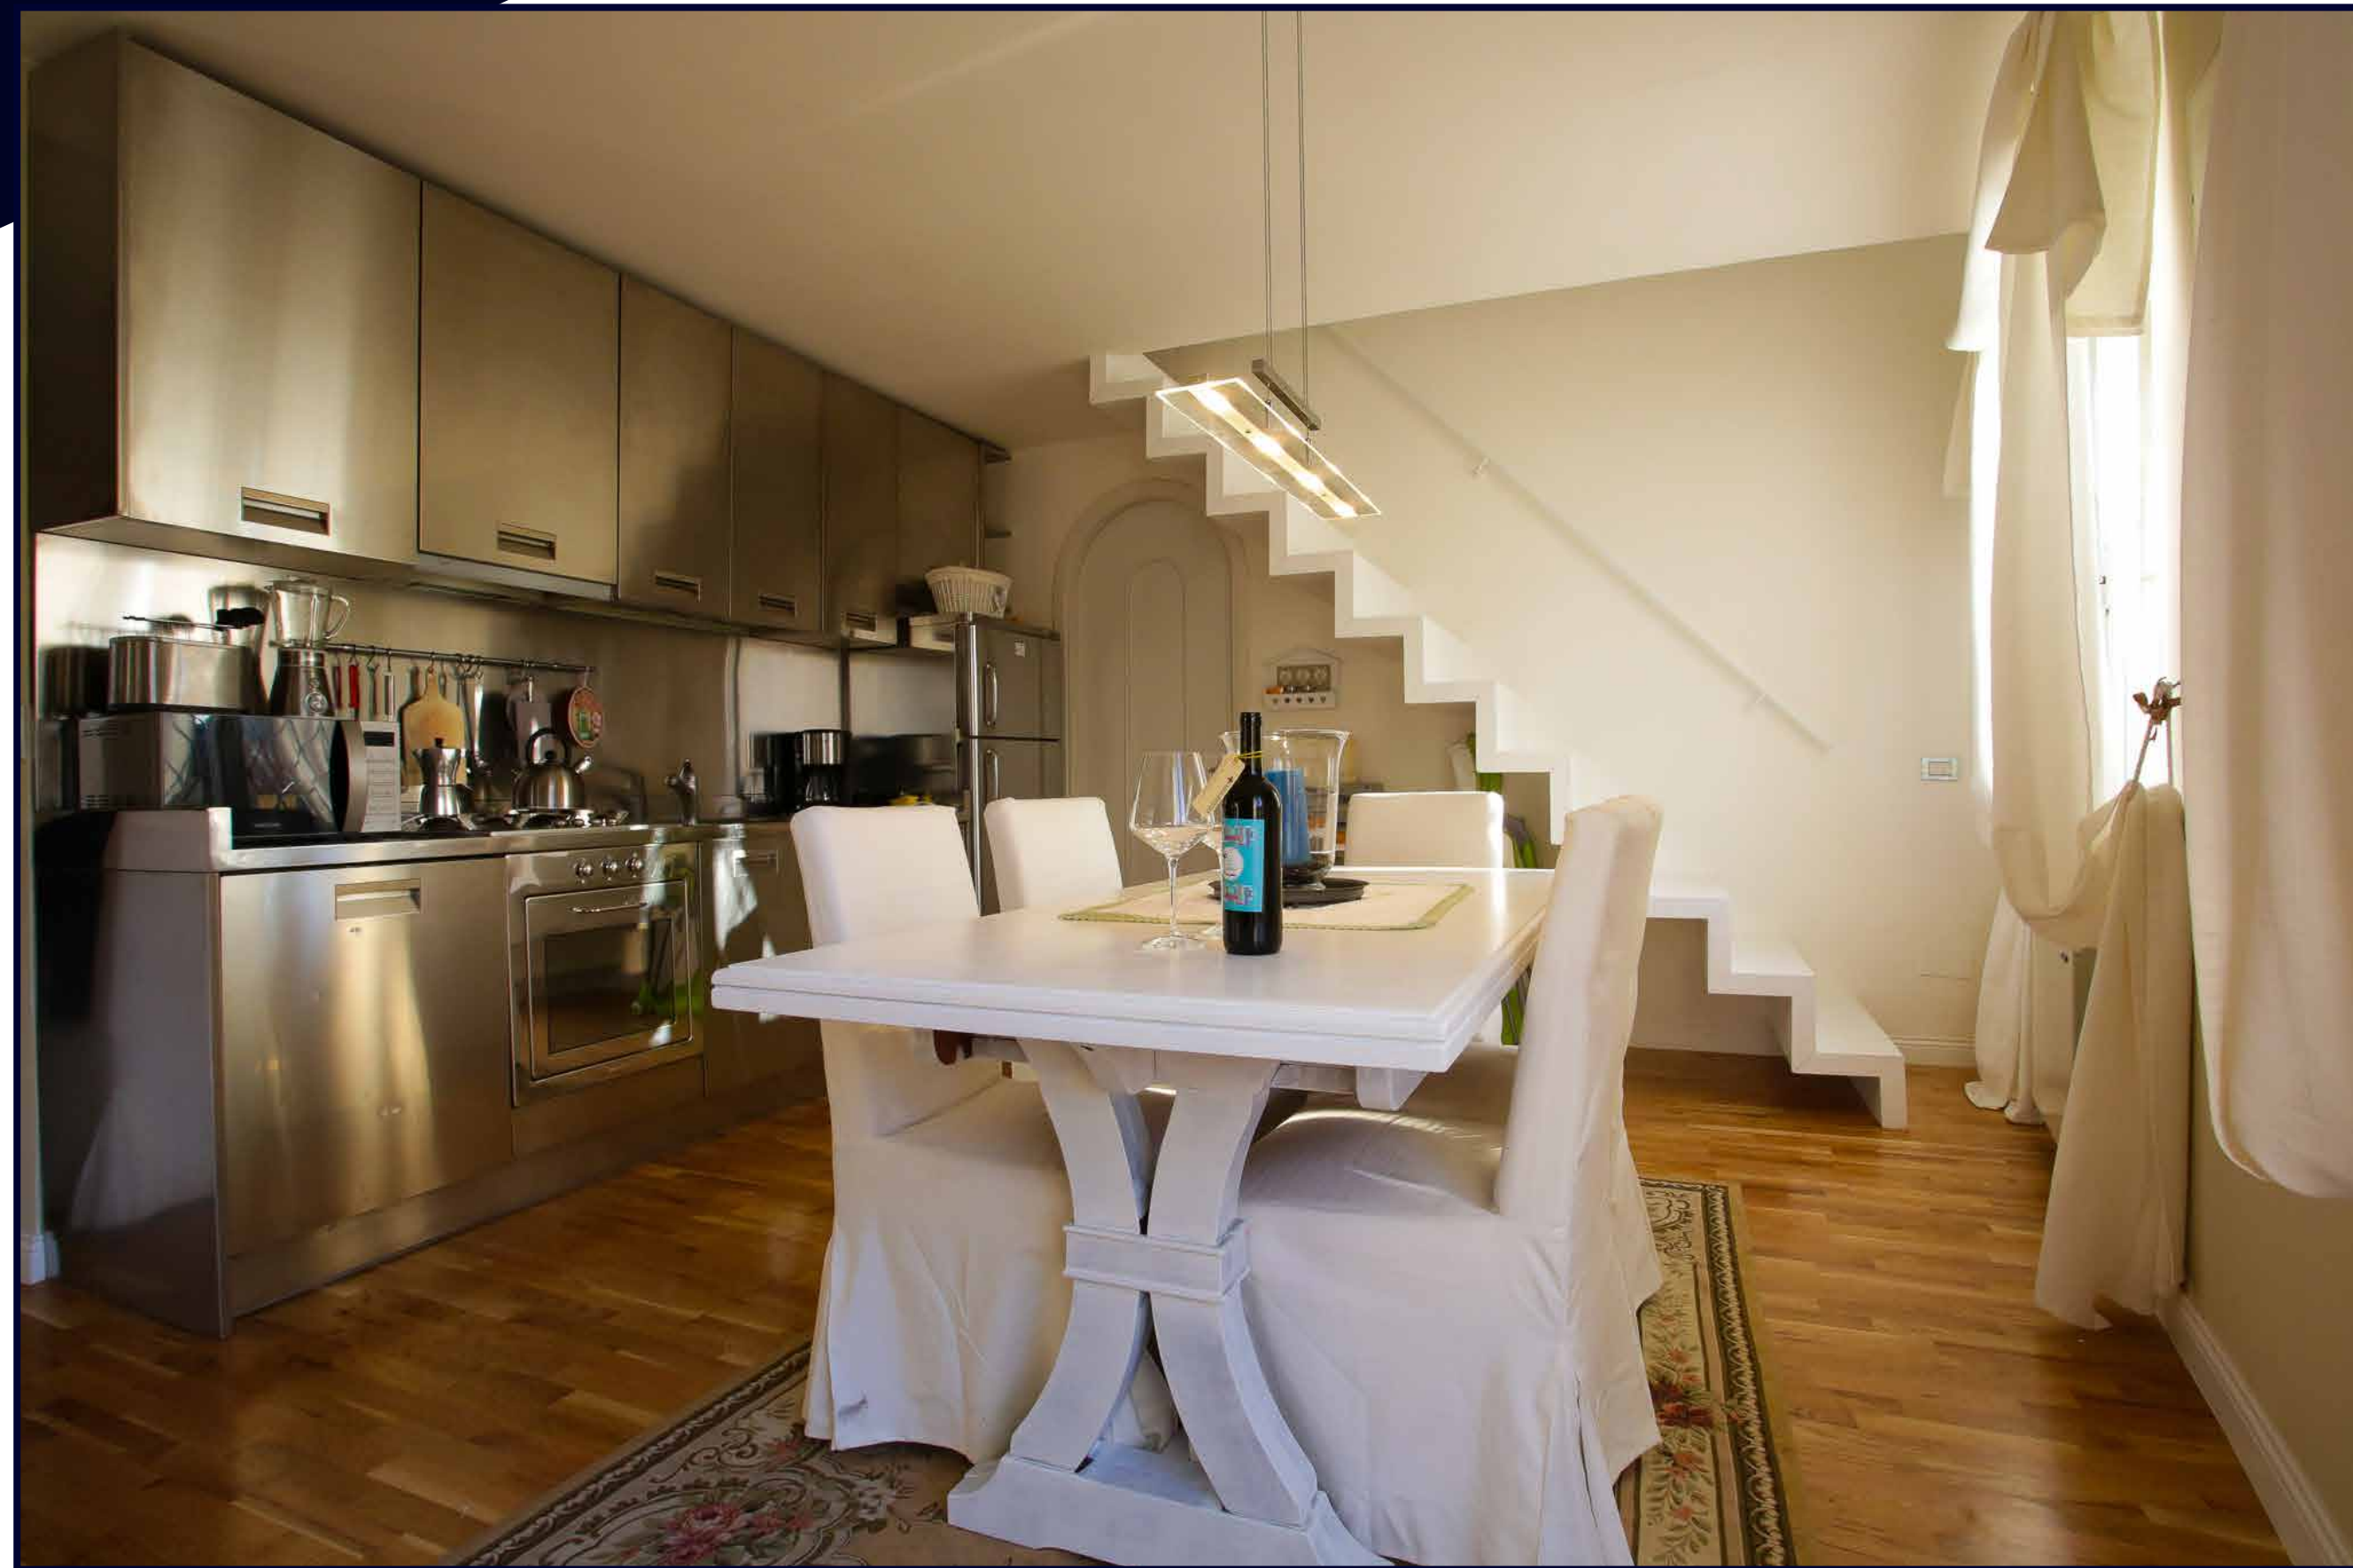

3
CAMERA/E

3
BAGNO/I

110 mq.
SUPERFICIE
INTERNA

45 mq.
SUPERFICIE
ESTERNA

1.750.000,00 €
PREZZO

A pochi passi da Ponte Vecchio, bell'attico su due livelli splendidamente ristrutturato e con vista su tutti i monumenti del Centro, da Palazzo Vecchio alla Cupola del Brunelleschi.

L'accesso all'attico è al quinto piano servito da ascensore. A questo livello troviamo una zona living composta da una bella cucina, un'angolo pranzo ed un salottino con camino; la camera matrimoniale padronale; un secondo salotto e due bagni. Di notevole livello la finitura degli ambienti oltremodo arricchiti da due terrazze sui lati con vista sui monumenti di Firenze.

Al piano superiore si trovano due camere matrimoniali, un bagno con vasca idromassaggio con vista spettacolare su Palazzo Vecchio e la terza terrazza abitabile.

La proprietà è completata da una cantina. Aria condizionata in tutto l'appartamento.