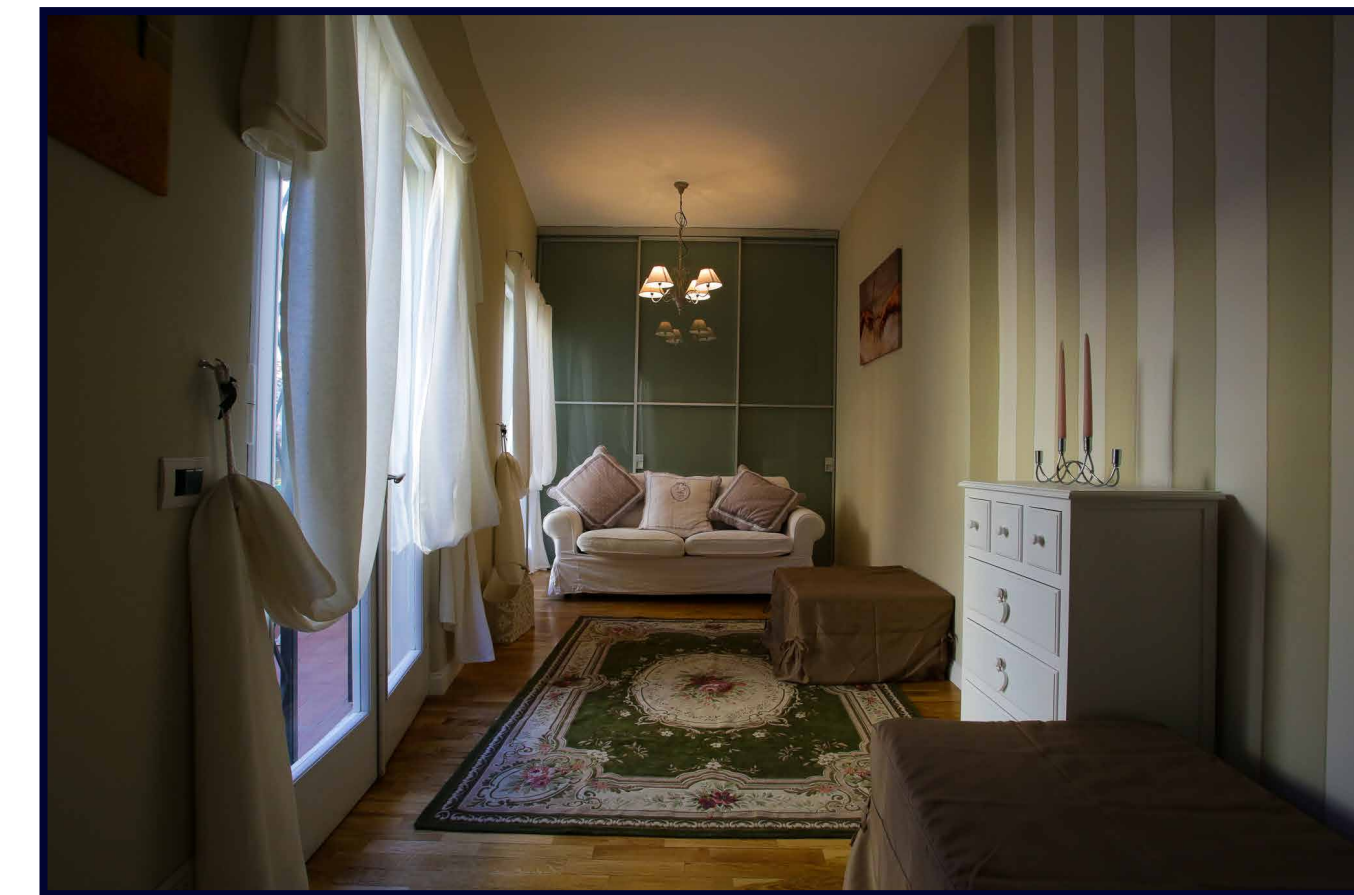

1.750.000,00 €
PREZZO

A pochi passi da Ponte Vecchio, bell'attico su due livelli splendidamente ristrutturato e con vista su tutti i monumenti del Centro, da Palazzo Vecchio alla Cupola del Brunelleschi.

L'accesso all'attico è al quinto piano servito da ascensore. A questo livello troviamo una zona living composta da una bella cucina, un'angolo pranzo ed un salottino con camino; la camera matrimoniale padronale; un secondo salotto e due bagni. Di notevole livello la finitura degli ambienti oltremodo arricchiti da due terrazze sui lati con vista sui monumenti di Firenze.

Al piano superiore si trovano due camere matrimoniali, un bagno con vasca idromassaggio con vista spettacolare su Palazzo Vecchio e la terza terrazza abitabile.

La proprietà è completata da una cantina. Aria condizionata in tutto l'appartamento.