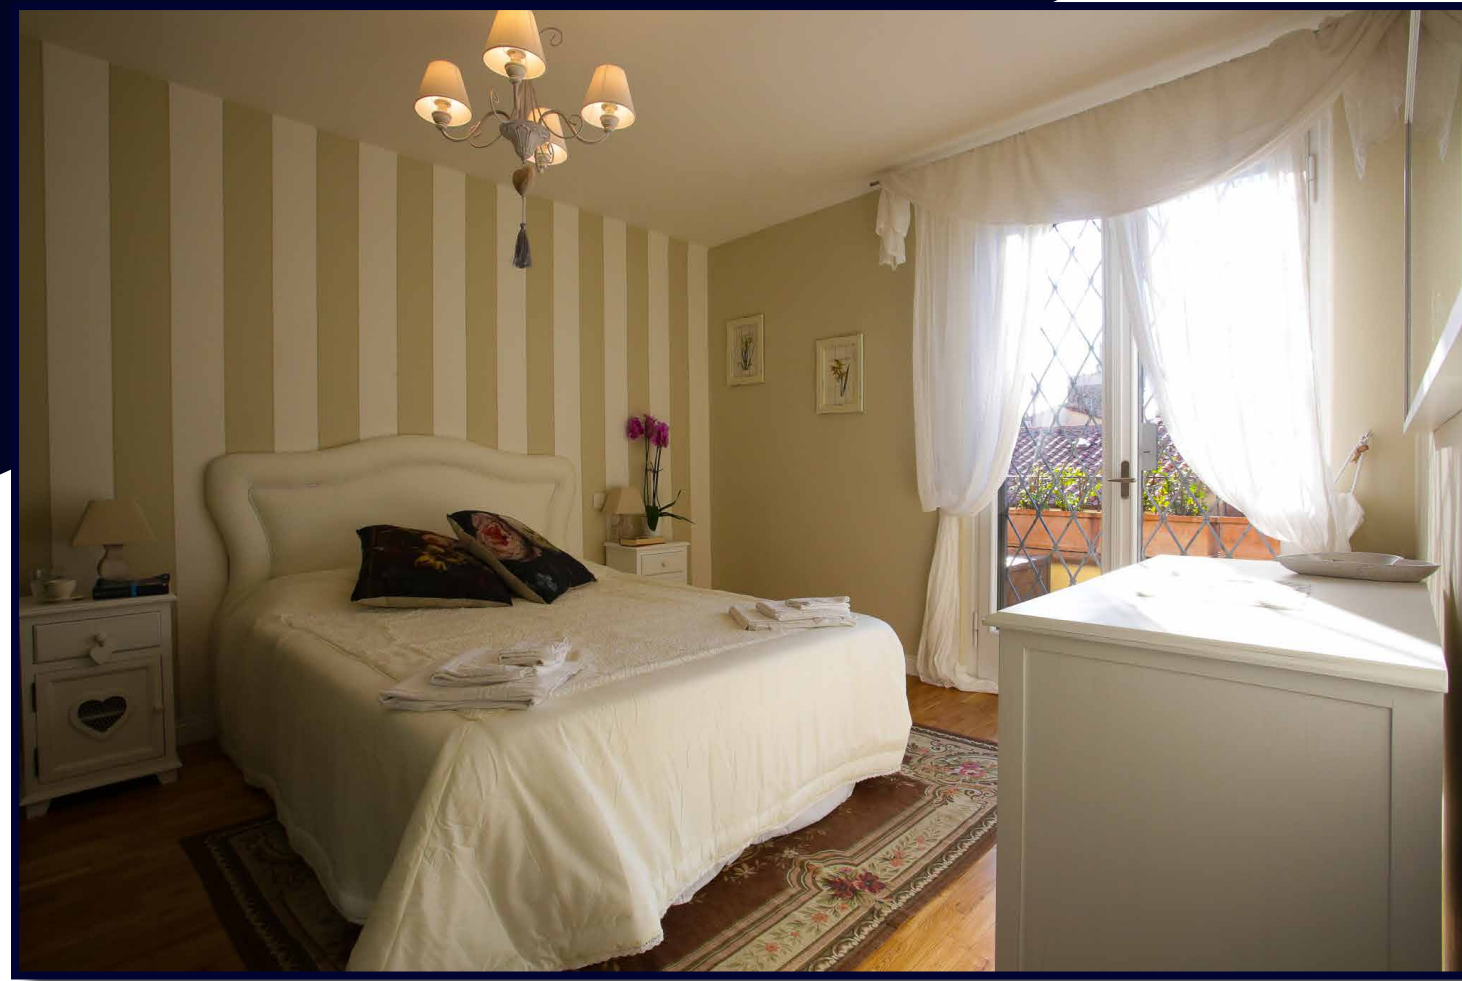

1.750.000,00 €
PREZZO

A pochi passi da Ponte Vecchio, bell'attico su due livelli splendidamente ristrutturato e con vista su tutti i monumenti del Centro, da Palazzo Vecchio alla Cupola del Brunelleschi.

L'accesso all'attico è al quinto piano servito da ascensore. A questo livello troviamo una zona living composta da una bella cucina, un'angolo pranzo ed un salottino con camino; la camera matrimoniale padronale; un secondo salotto e due bagni. Di notevole livello la finitura degli ambienti oltremodo arricchiti da due terrazze sui lati con vista sui monumenti di Firenze.

Al piano superiore si trovano due camere matrimoniali, un bagno con vasca idromassaggio con vista spettacolare su Palazzo Vecchio e la terza terrazza abitabile.

La proprietà è completata da una cantina. Aria condizionata in tutto l'appartamento.