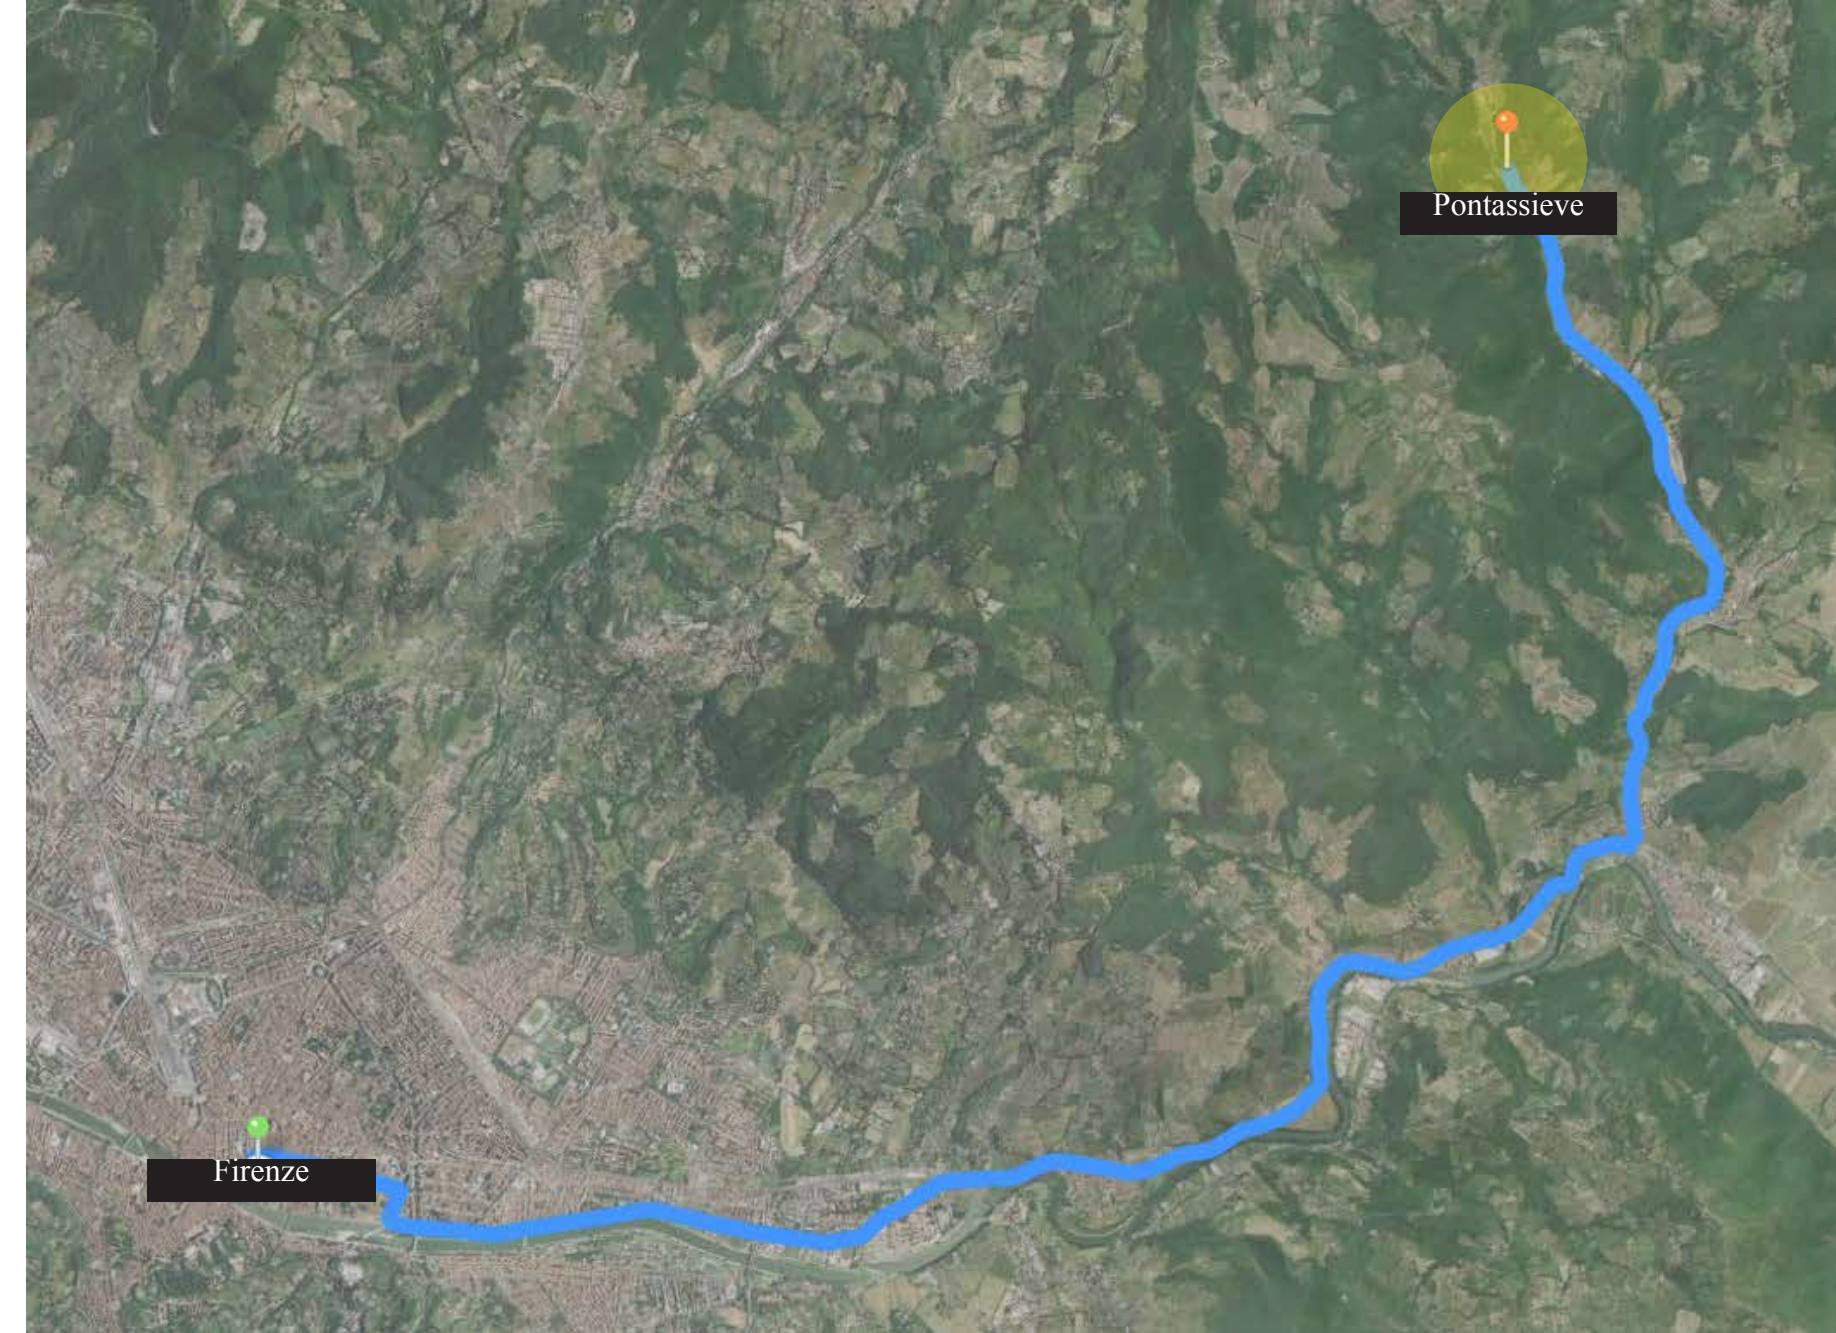

Posizione

PONTASSIEVE
FIRENZE, ITALIA