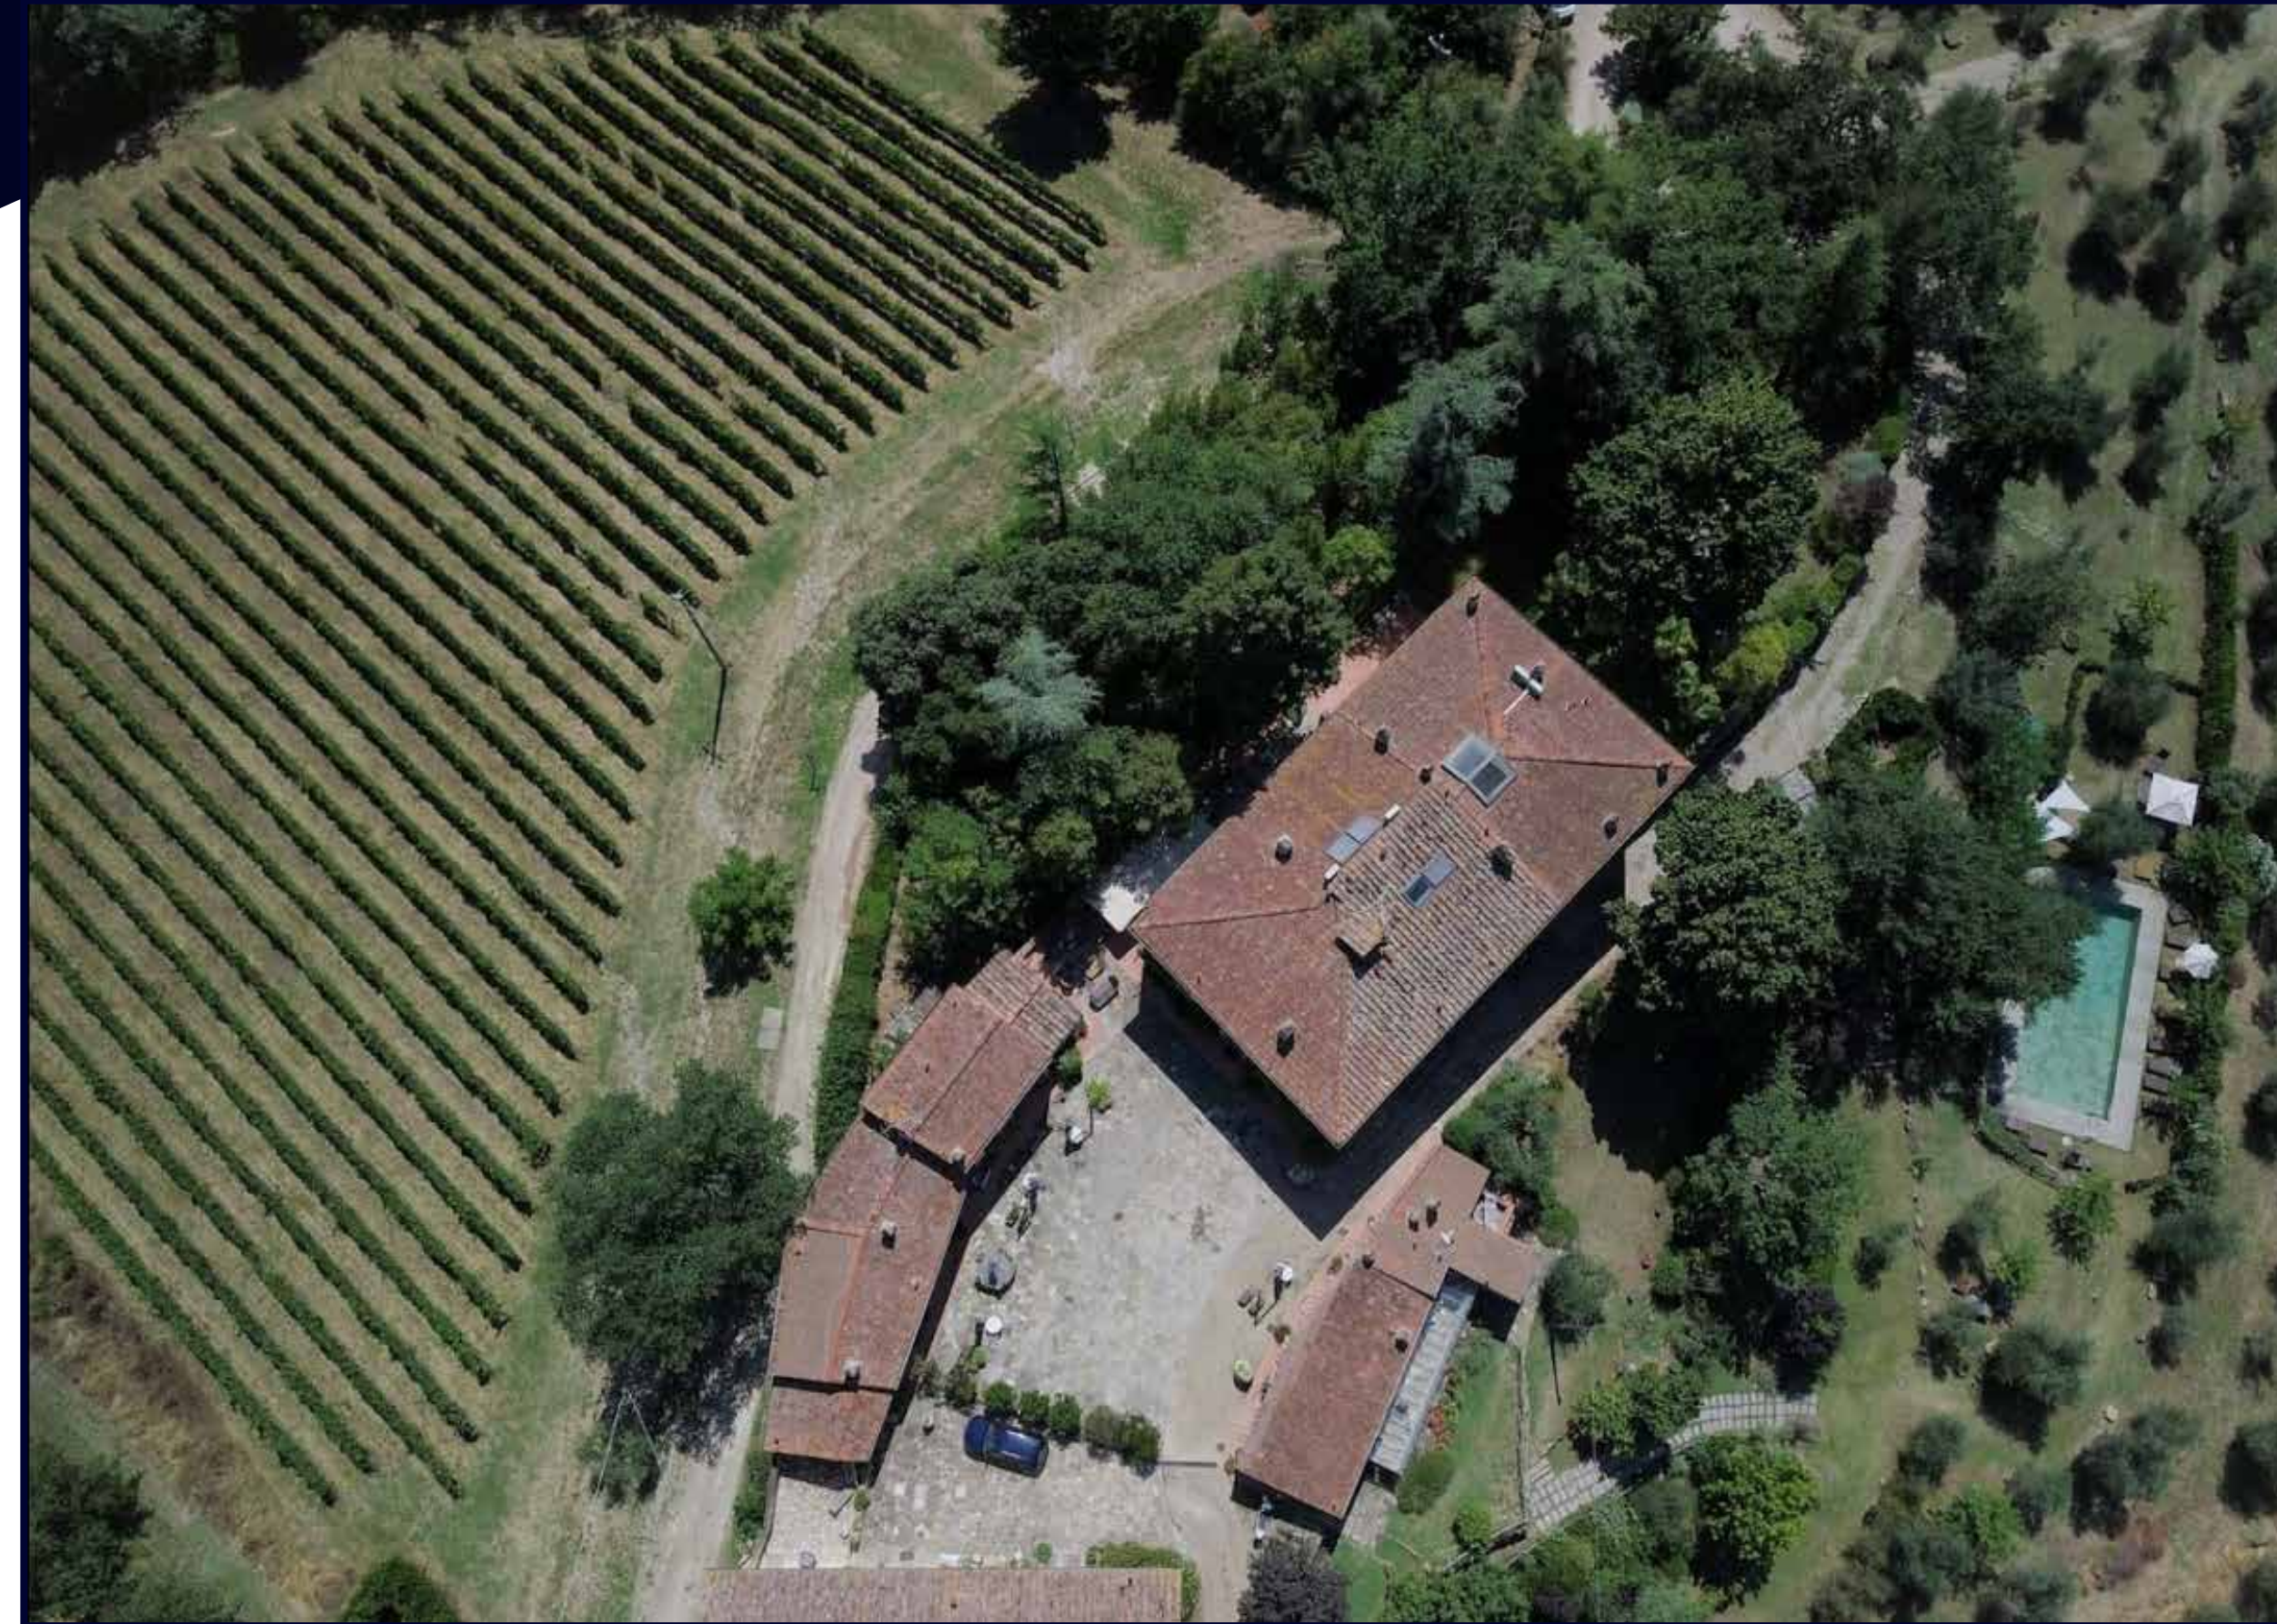

5.000.000,00 €
PREZZO

Struttura ricettiva di lusso che consiste di un borgo comprendente una Villa storica, una antica Casa Torre del XV secolo e due fabbricati in pietra disposti intorno ad una ampia corte interna con pozzo.

La struttura comprende 7 belle camere ubicate nella Villa e nella Casa Torre con spazi comuni lussuosamente arredati (saloni, salottini, cantina per degustazione) e tre appartamenti nei fabbricati adiacenti. Tutte le rifiniture sono di notevole pregio e d'epoca.

La Villa offre anche una cucina professionale che può essere utilizzata per organizzare eventuali servizi di catering; la struttura viene già ora offerta come location per matrimoni ed eventi.

Il borgo, la cui vista spazia a 360 gradi sulle colline ed i boschi circostanti, vede da una parte un terreno coltivato ad ulivi, in cui è stata realizzata una bella piscina, mentre dall'altra un vigneto coltivato a sangiovese con etichetta della proprietà.

L'accesso è molto agevole: dalla strada provinciale si accede con un comodo viale di qualche centinaio di metri. Di particolare interesse è poi la ridotta distanza dalla città di Firenze (circa 30 minuti di auto dal centro) che la rende particolarmente interessante per i turisti in visita alla città.