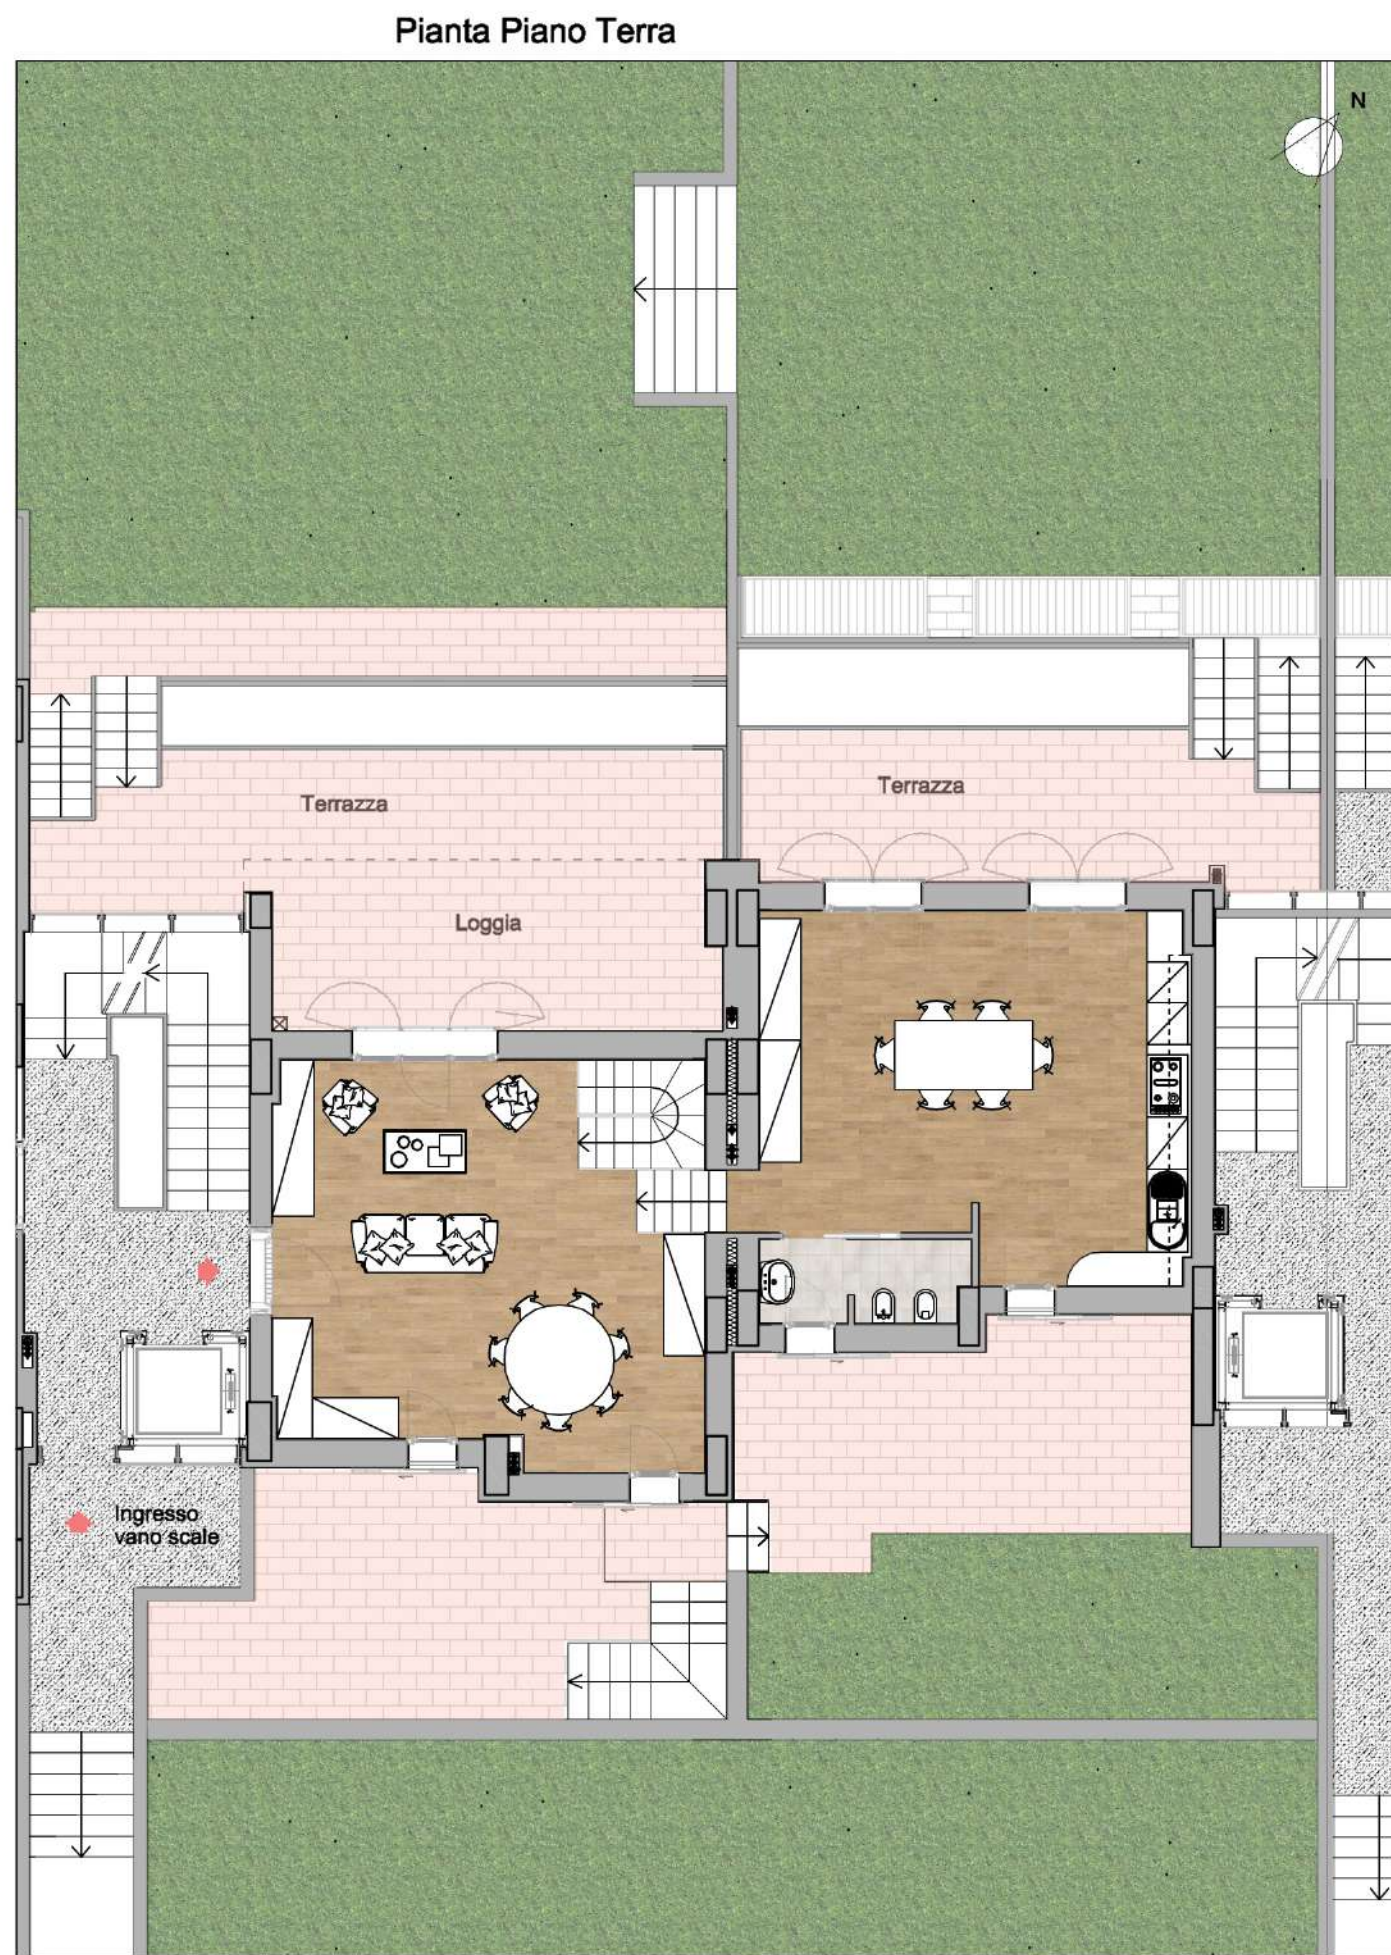

Planimetria

STARHOMES
Luxury Homes in Florence