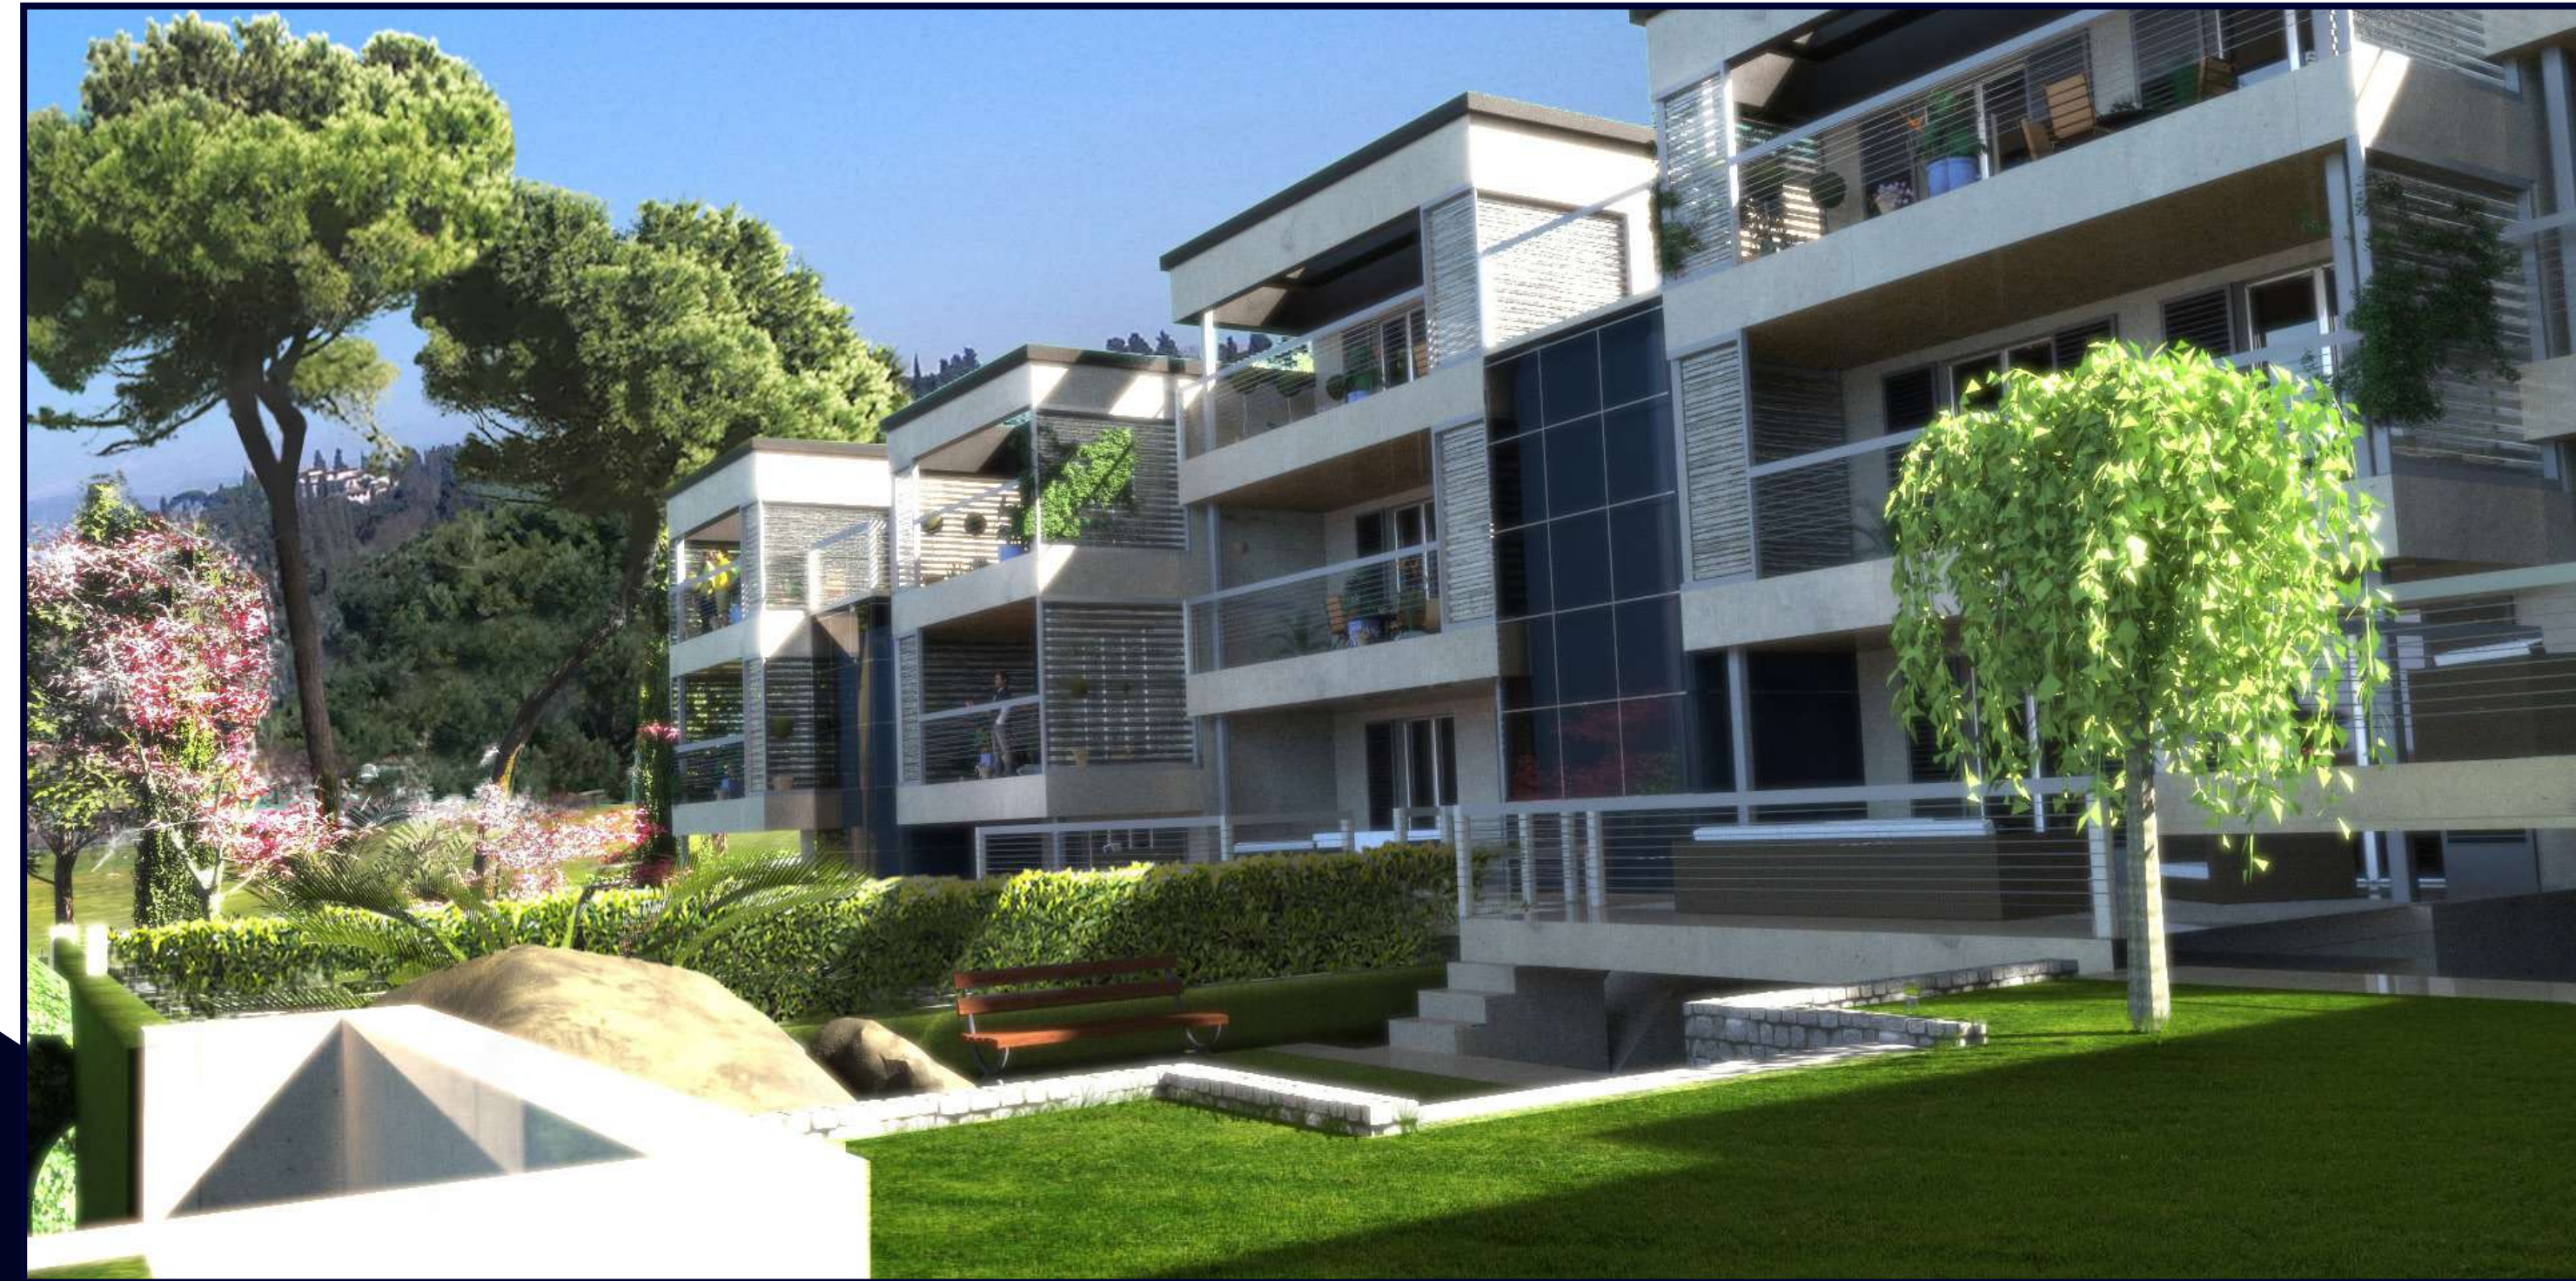

STARHOMES
Luxury Homes in Florence