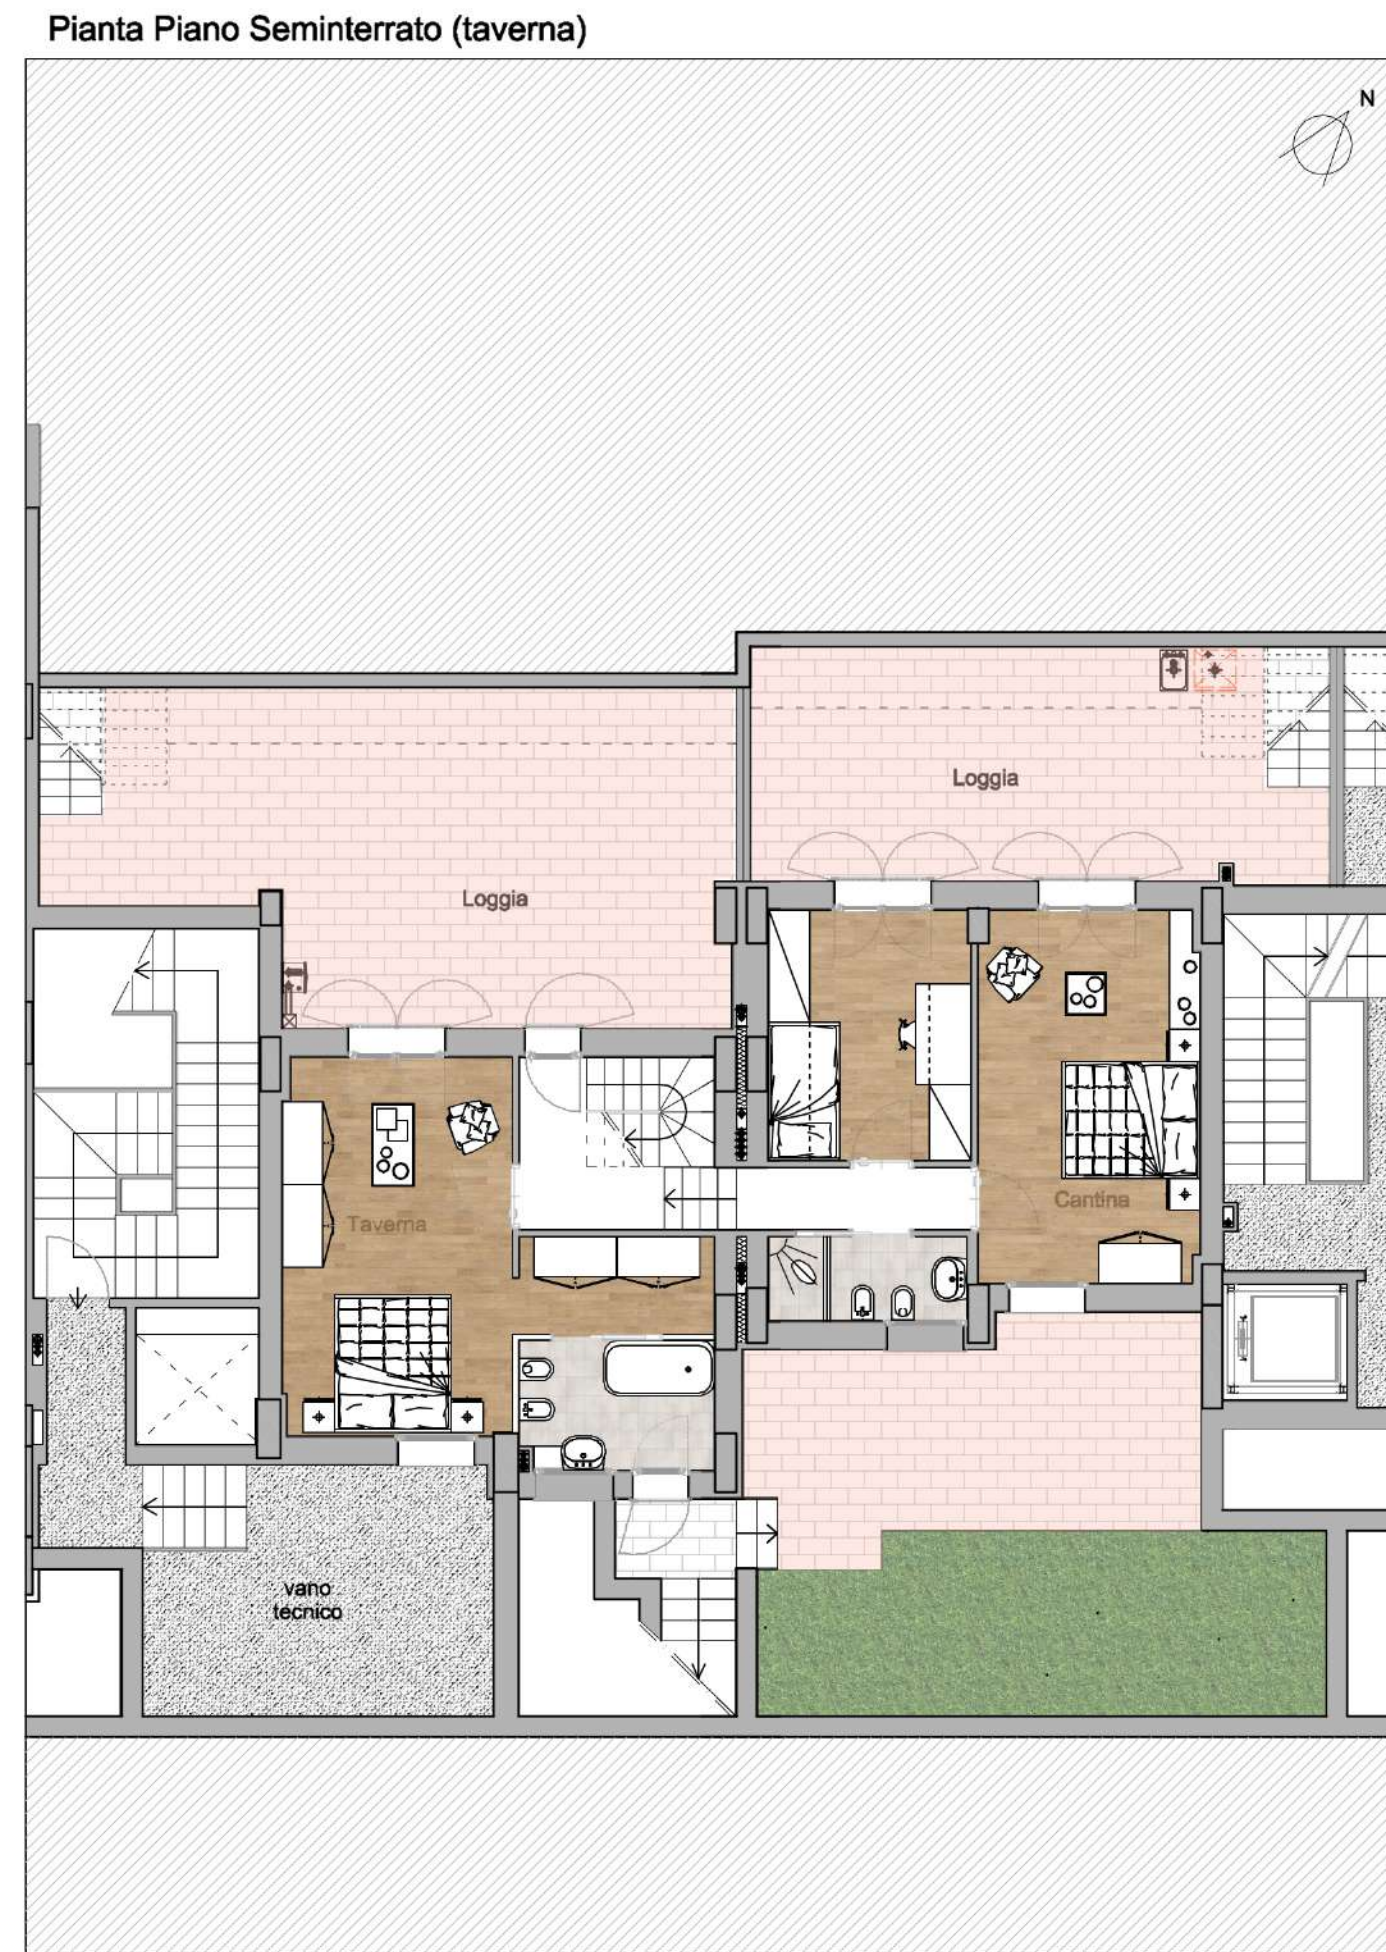

Planimetria

STARHOMES
Luxury Homes in Florence

ZONA: Poggio Imperiale, Firenze
TIPOLOGIA: Appartamento
SUPERFICIE INTERNA: 186 mq.
SUPERFICIE ESTERNA: 425 mq.

Doppia zona giorno
2 camere matrimoniali
1 camera singola
3 bagni
Loggia
Terrazza
Giardino