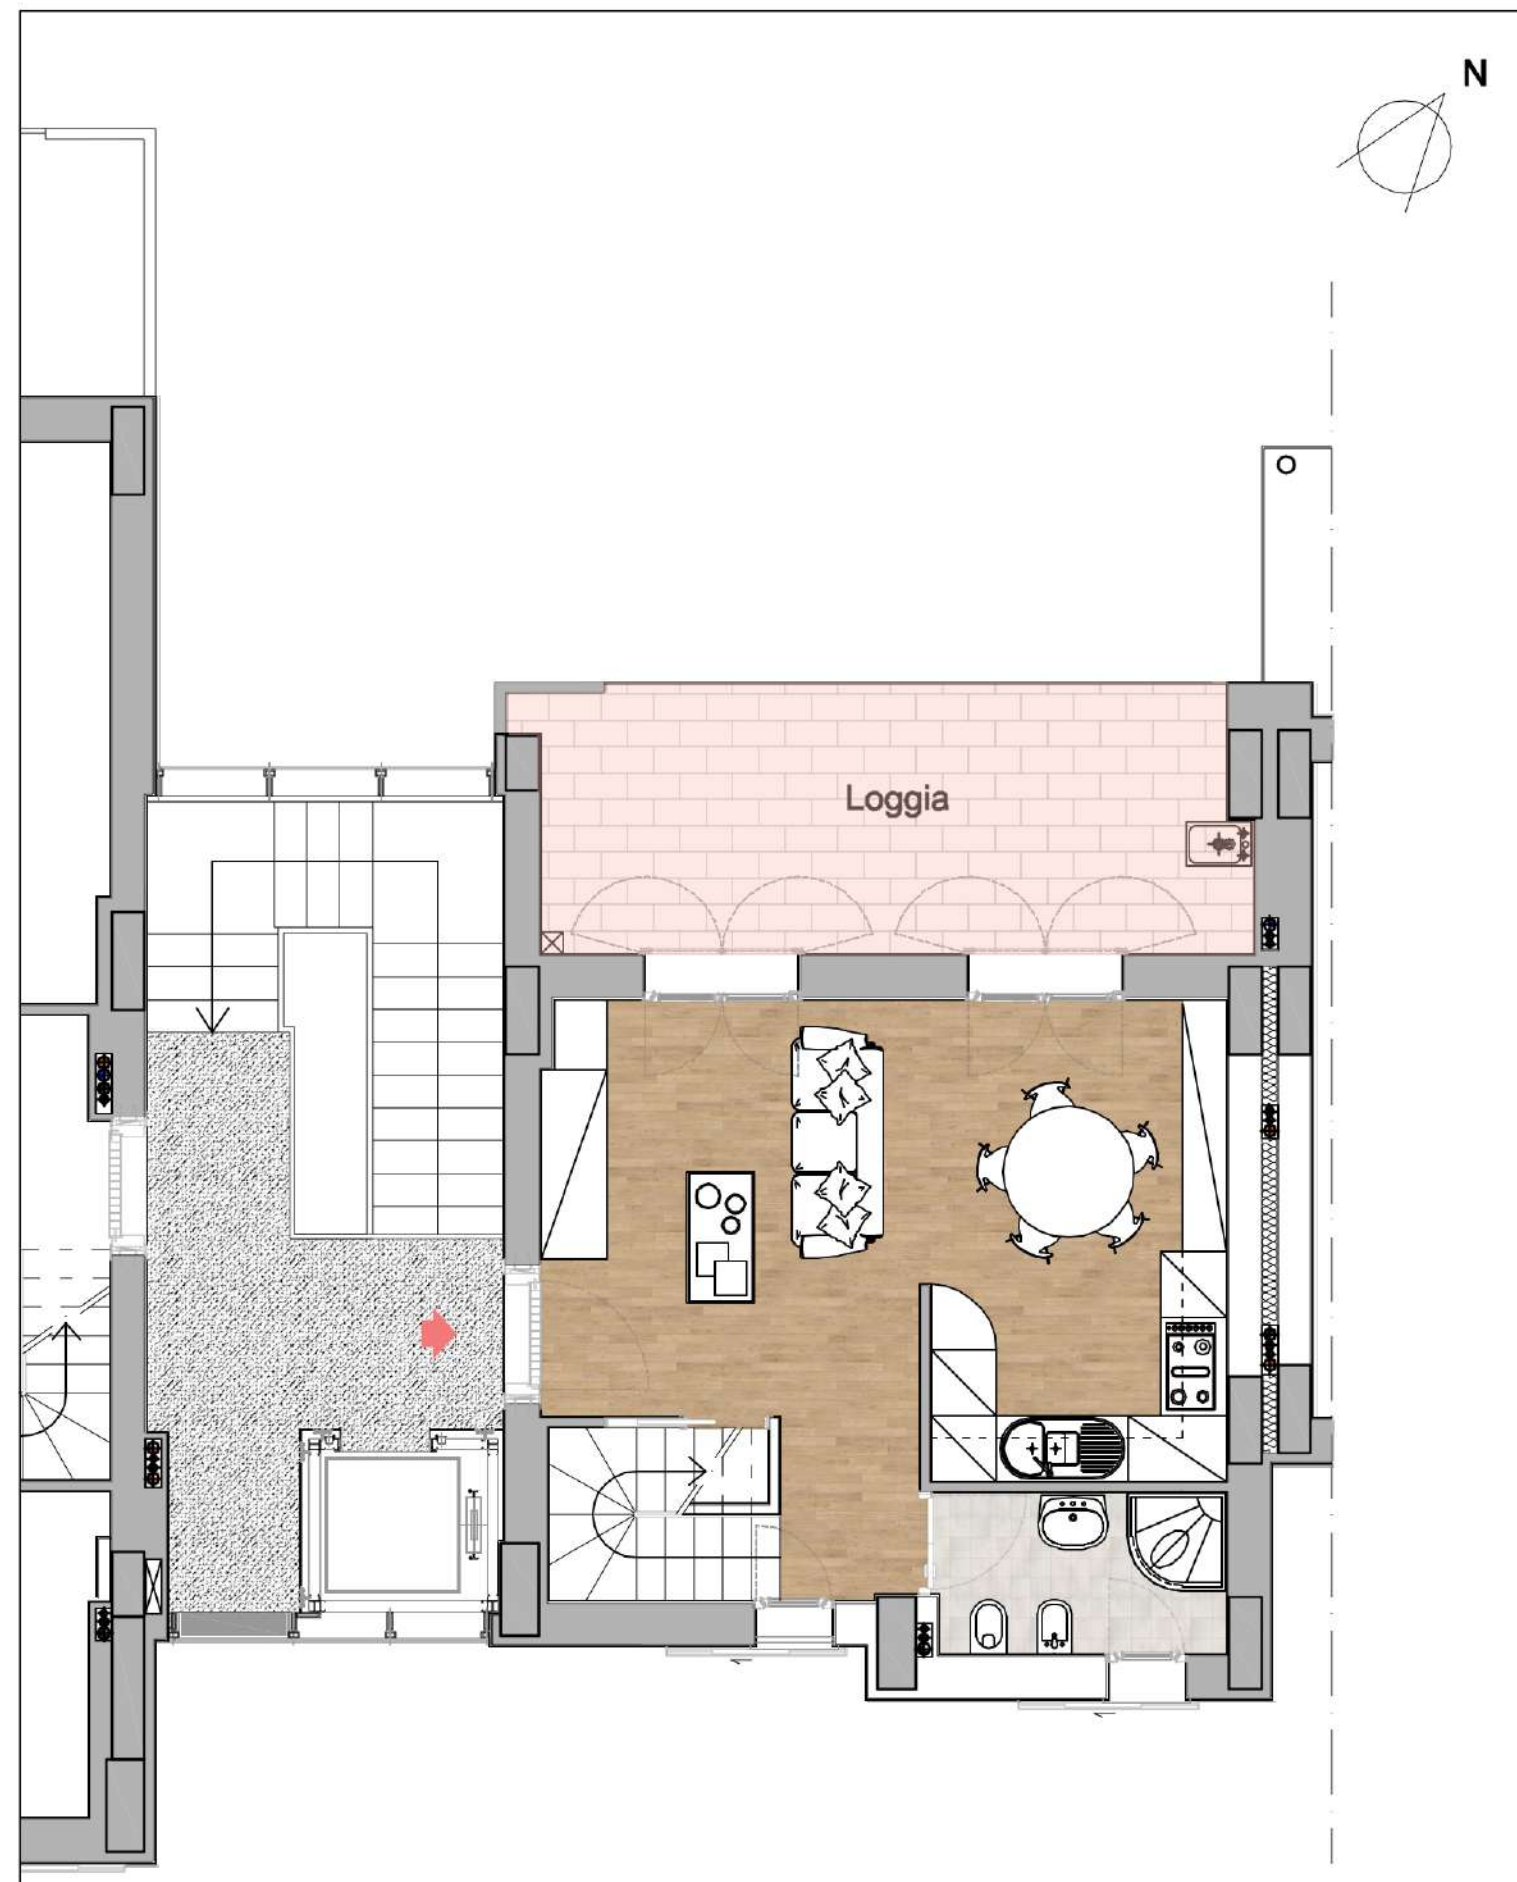

570.000,00 €
PREZZO

In palazzina di nuova realizzazione disponiamo di 7 unità immobiliari, in posizione dominante a pochi minuti da Porta Romana, centro storico. Appartamento duplex posto al piano primo e mansarda, composto da ampio soggiorno, 2 camere e doppi servizi, per un totale di 94 metri. Completa la proprietà terrazza solare di 45 mq. Possibilità di personalizzare interni.

☆
STARHOMES
Luxury Homes in Florence

☆
STARHOMES
Luxury Homes in Florence

Planimetria

Pianta Piano Primo

ZONA: Poggio Imperiale, Firenze
TIPOLOGIA: Appartamento
SUPPERFICIE INTERNA: 94 mq.
SUPERFICIE ESTERNA: 45 mq.

Soggiorno
Cucina a vista
2 camere
2 bagni
Terrazza

Planimetria

Pianta Piano Mansarda

Posizione

POGGIO IMPERIALE
FIRENZE, ITALIA

☆
STARHOMES
Luxury Homes in Florence

Piazza della Signoria, 4
Firenze
Tel. +39 055 2382944
info@starhomes.it