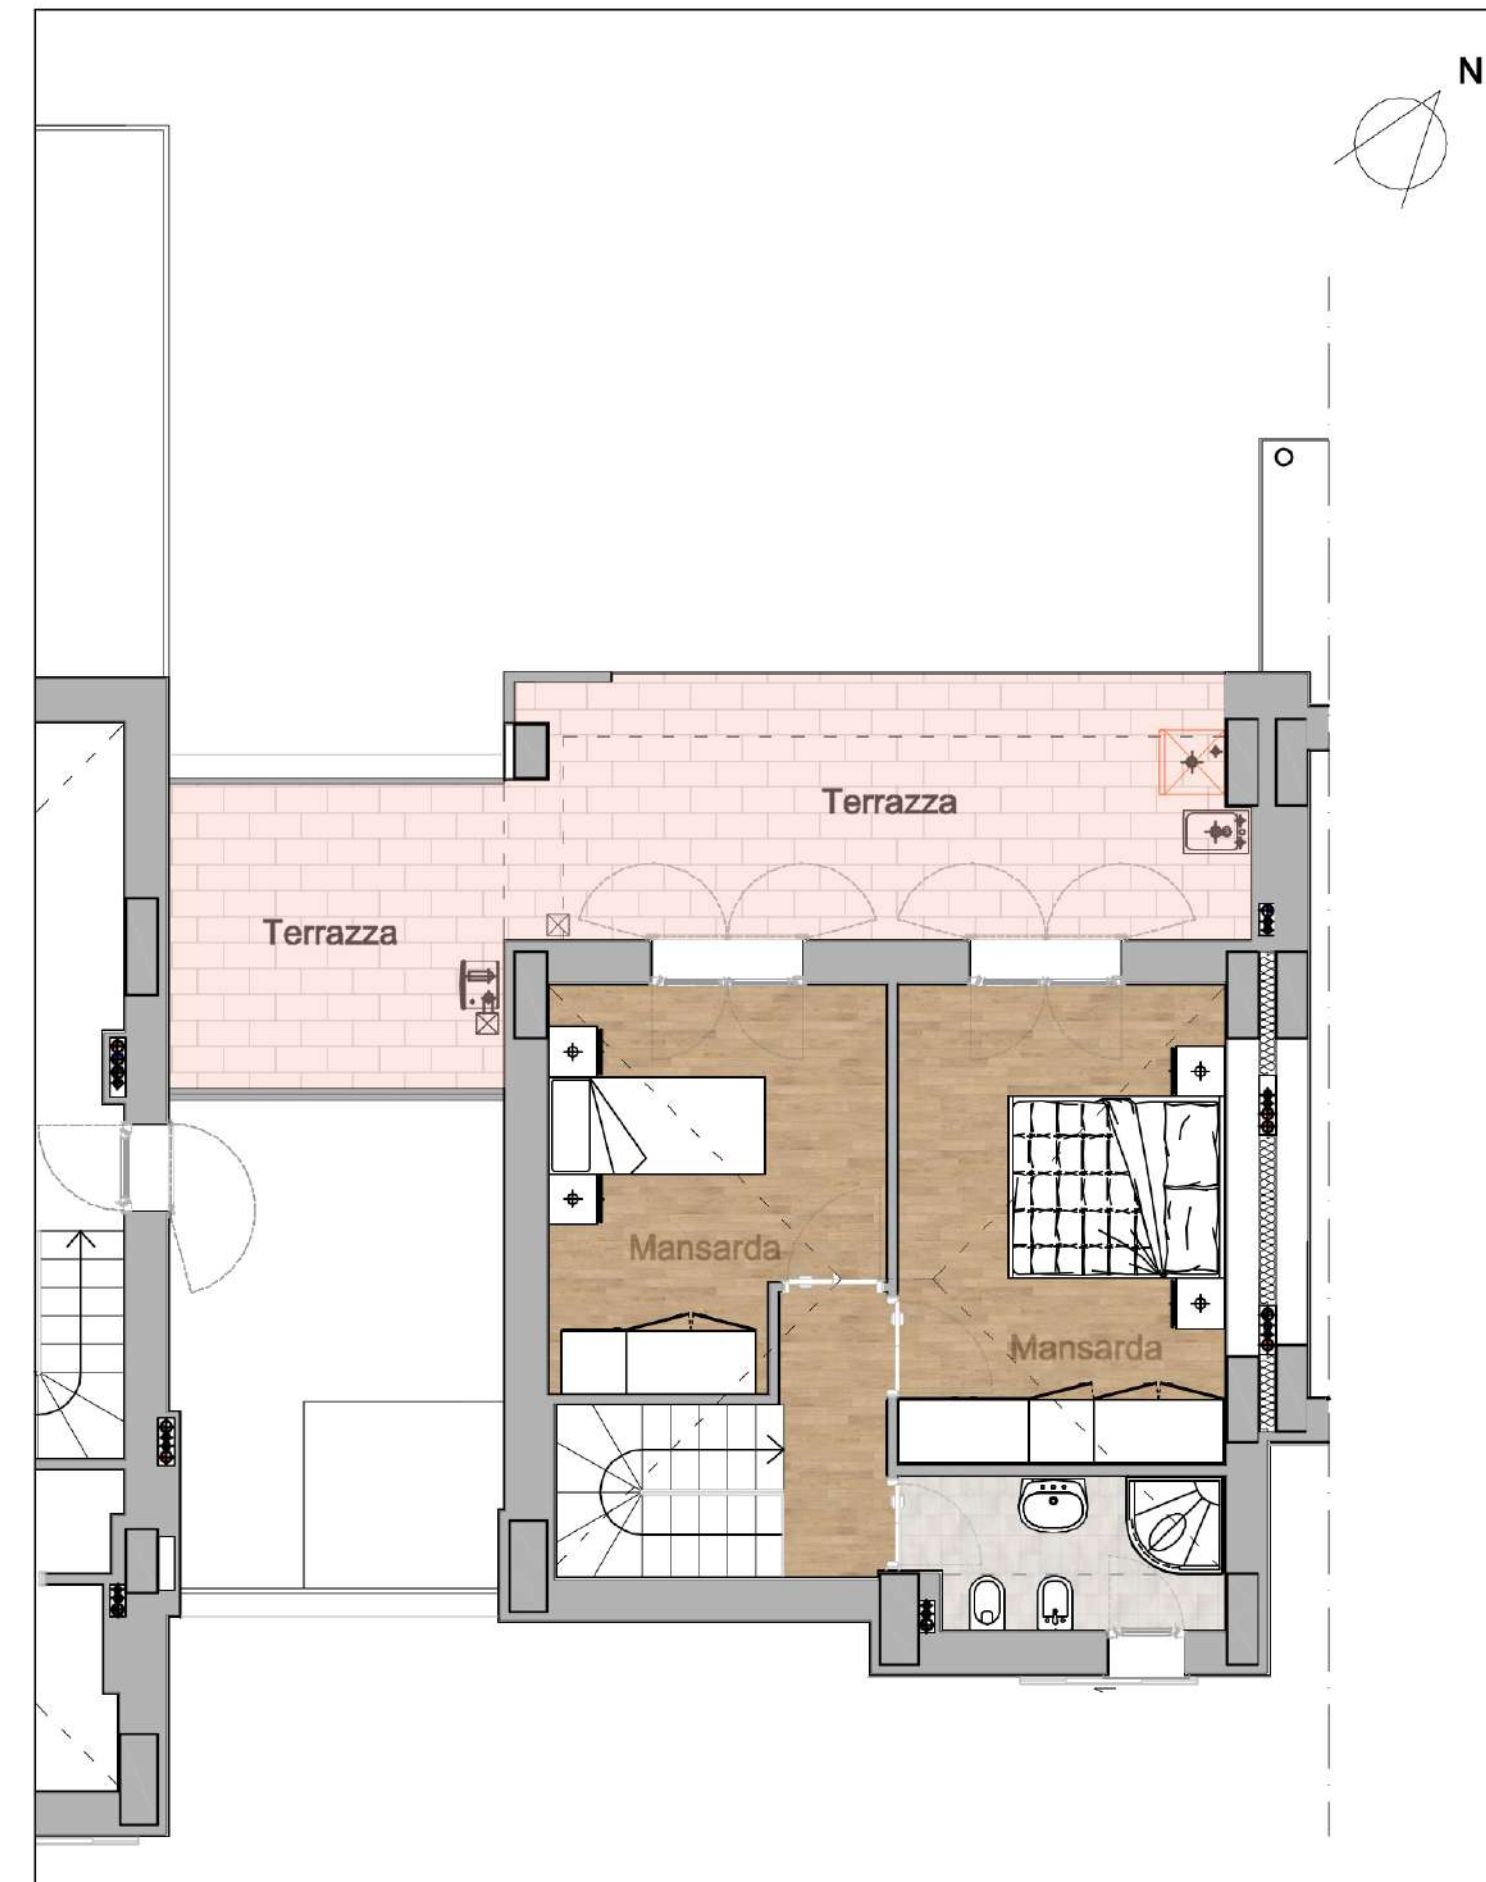

570.000,00 €
PREZZO

In palazzina di nuova realizzazione disponiamo di 7 unità immobiliari, in posizione dominante a pochi minuti da Porta Romana, centro storico. Appartamento duplex posto al piano primo e mansarda, composto da ampio soggiorno, 2 camere e doppi servizi, per un totale di 94 metri. Completa la proprietà terrazza solare di 45 mq. Possibilità di personalizzare interni.

☆
STARHOMES
Luxury Homes in Florence

☆
STARHOMES
Luxury Homes in Florence

Planimetria

Pianta Piano Primo

ZONA: Poggio Imperiale, Firenze
TIPOLOGIA: Appartamento
SUPPERFICIE INTERNA: 94 mq.
SUPERFICIE ESTERNA: 45 mq.

Soggiorno
Cucina a vista
2 camere
2 bagni
Terrazza

Planimetria

Pianta Piano Mansarda

Posizione

POGGIO IMPERIALE
FIRENZE, ITALIA

☆
STARHOMES
Luxury Homes in Florence

Piazza della Signoria, 4
Firenze
Tel. +39 055 2382944
info@starhomes.it