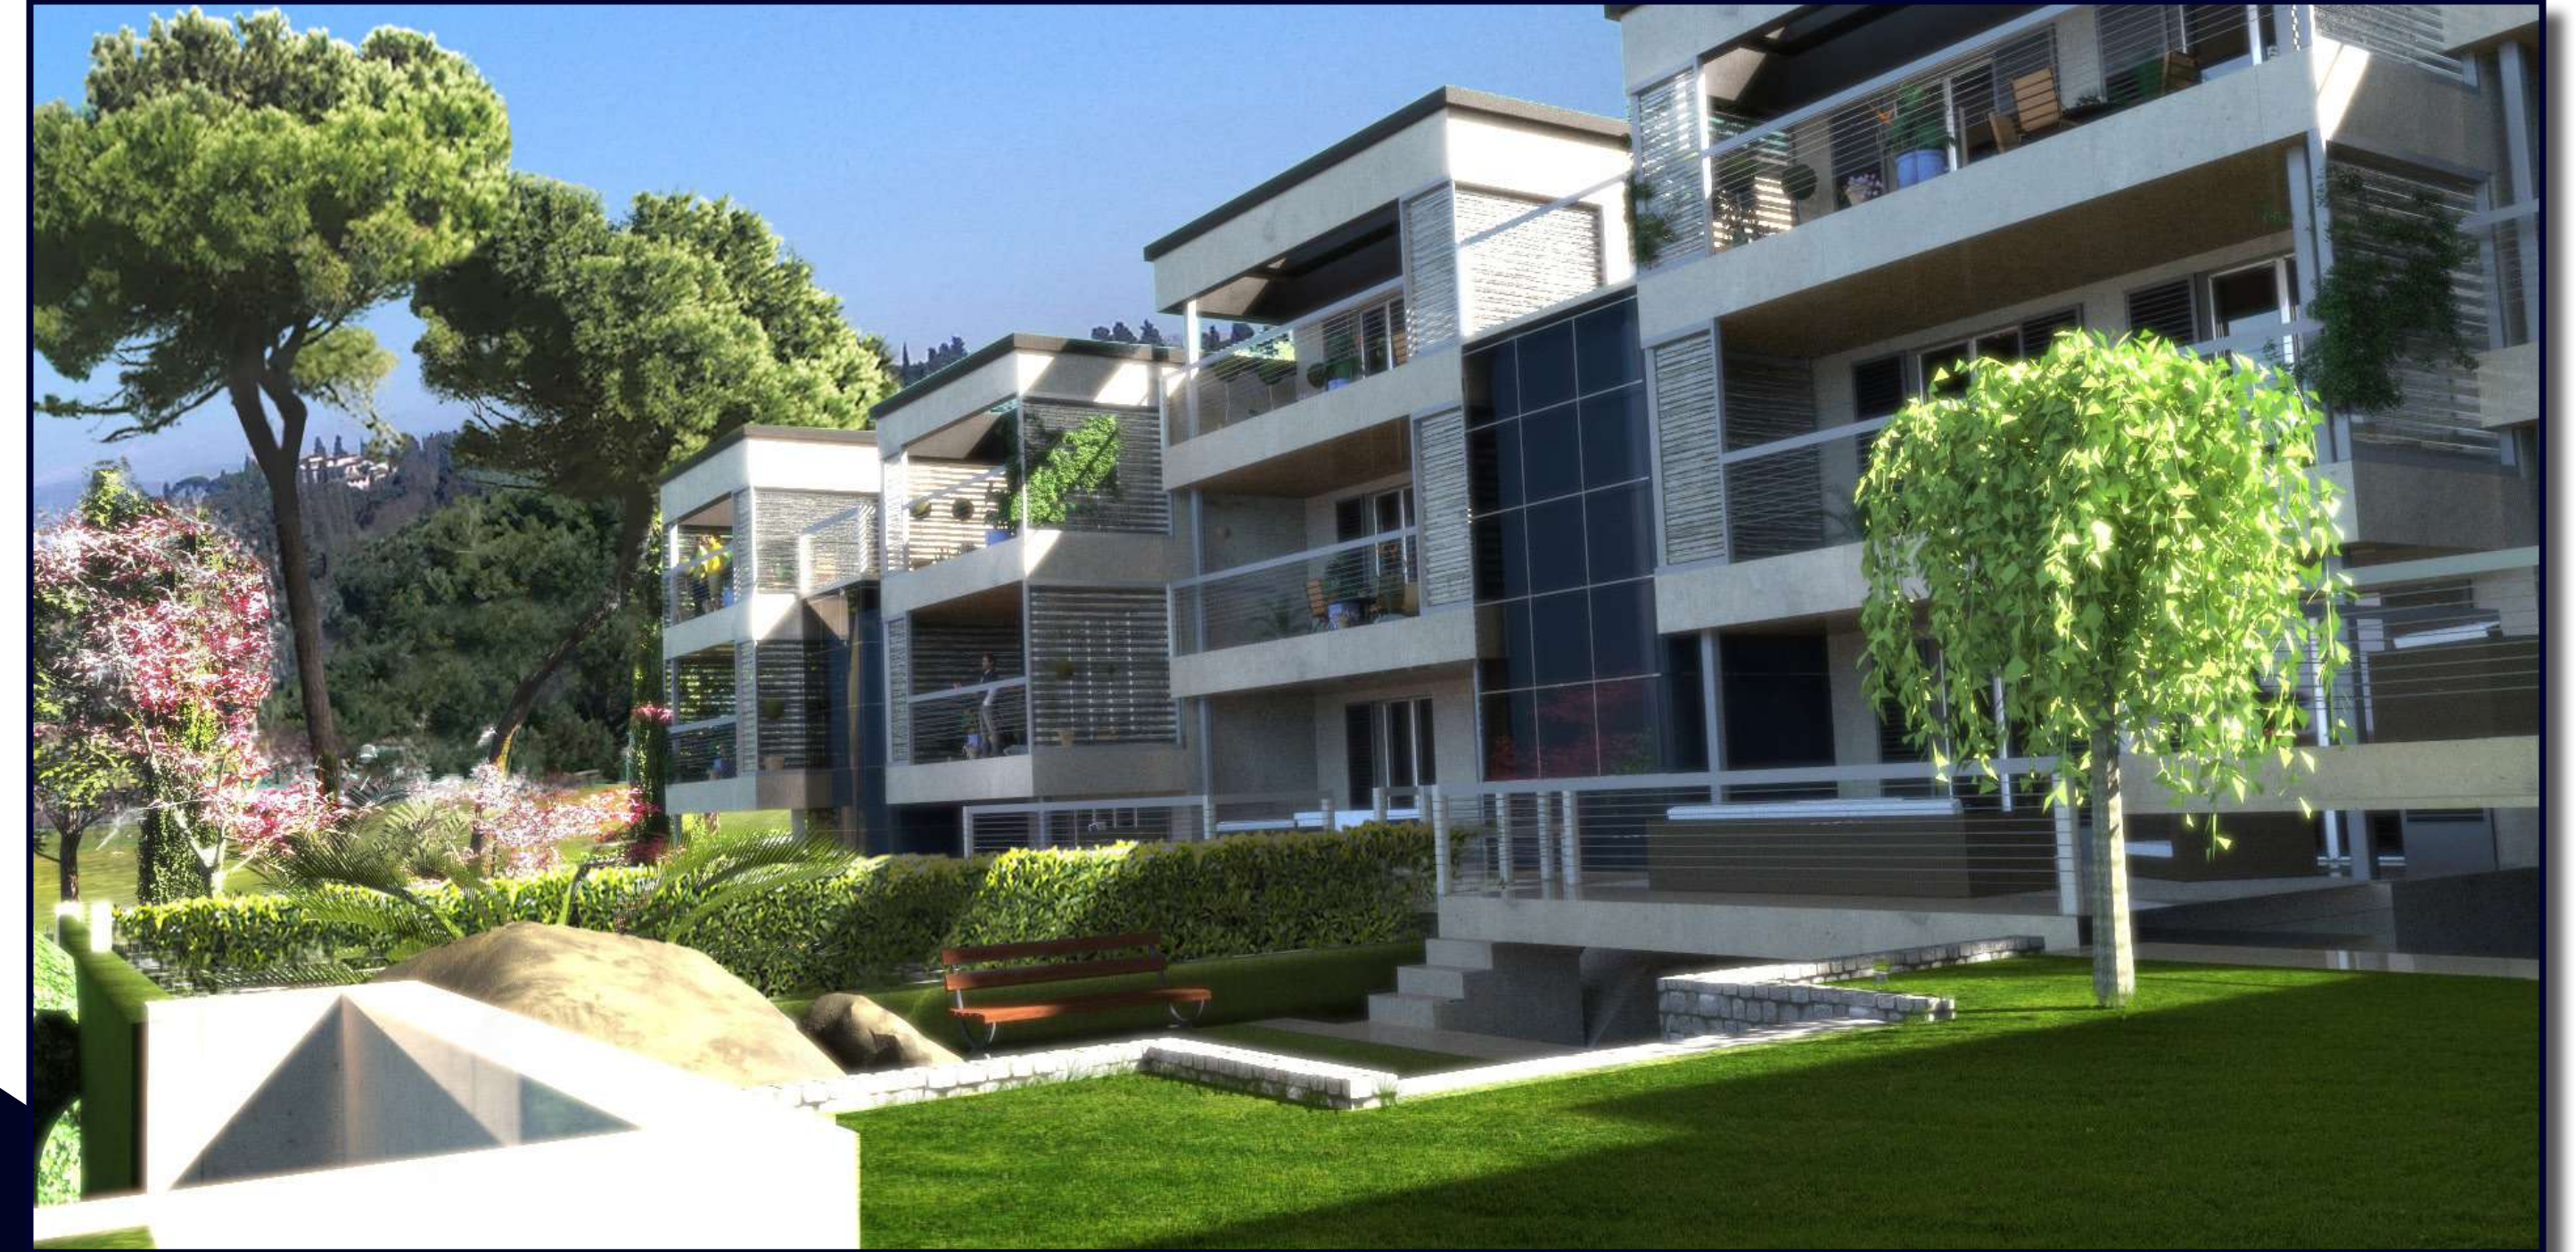

☆
STARHOMES
Luxury Homes in Florence