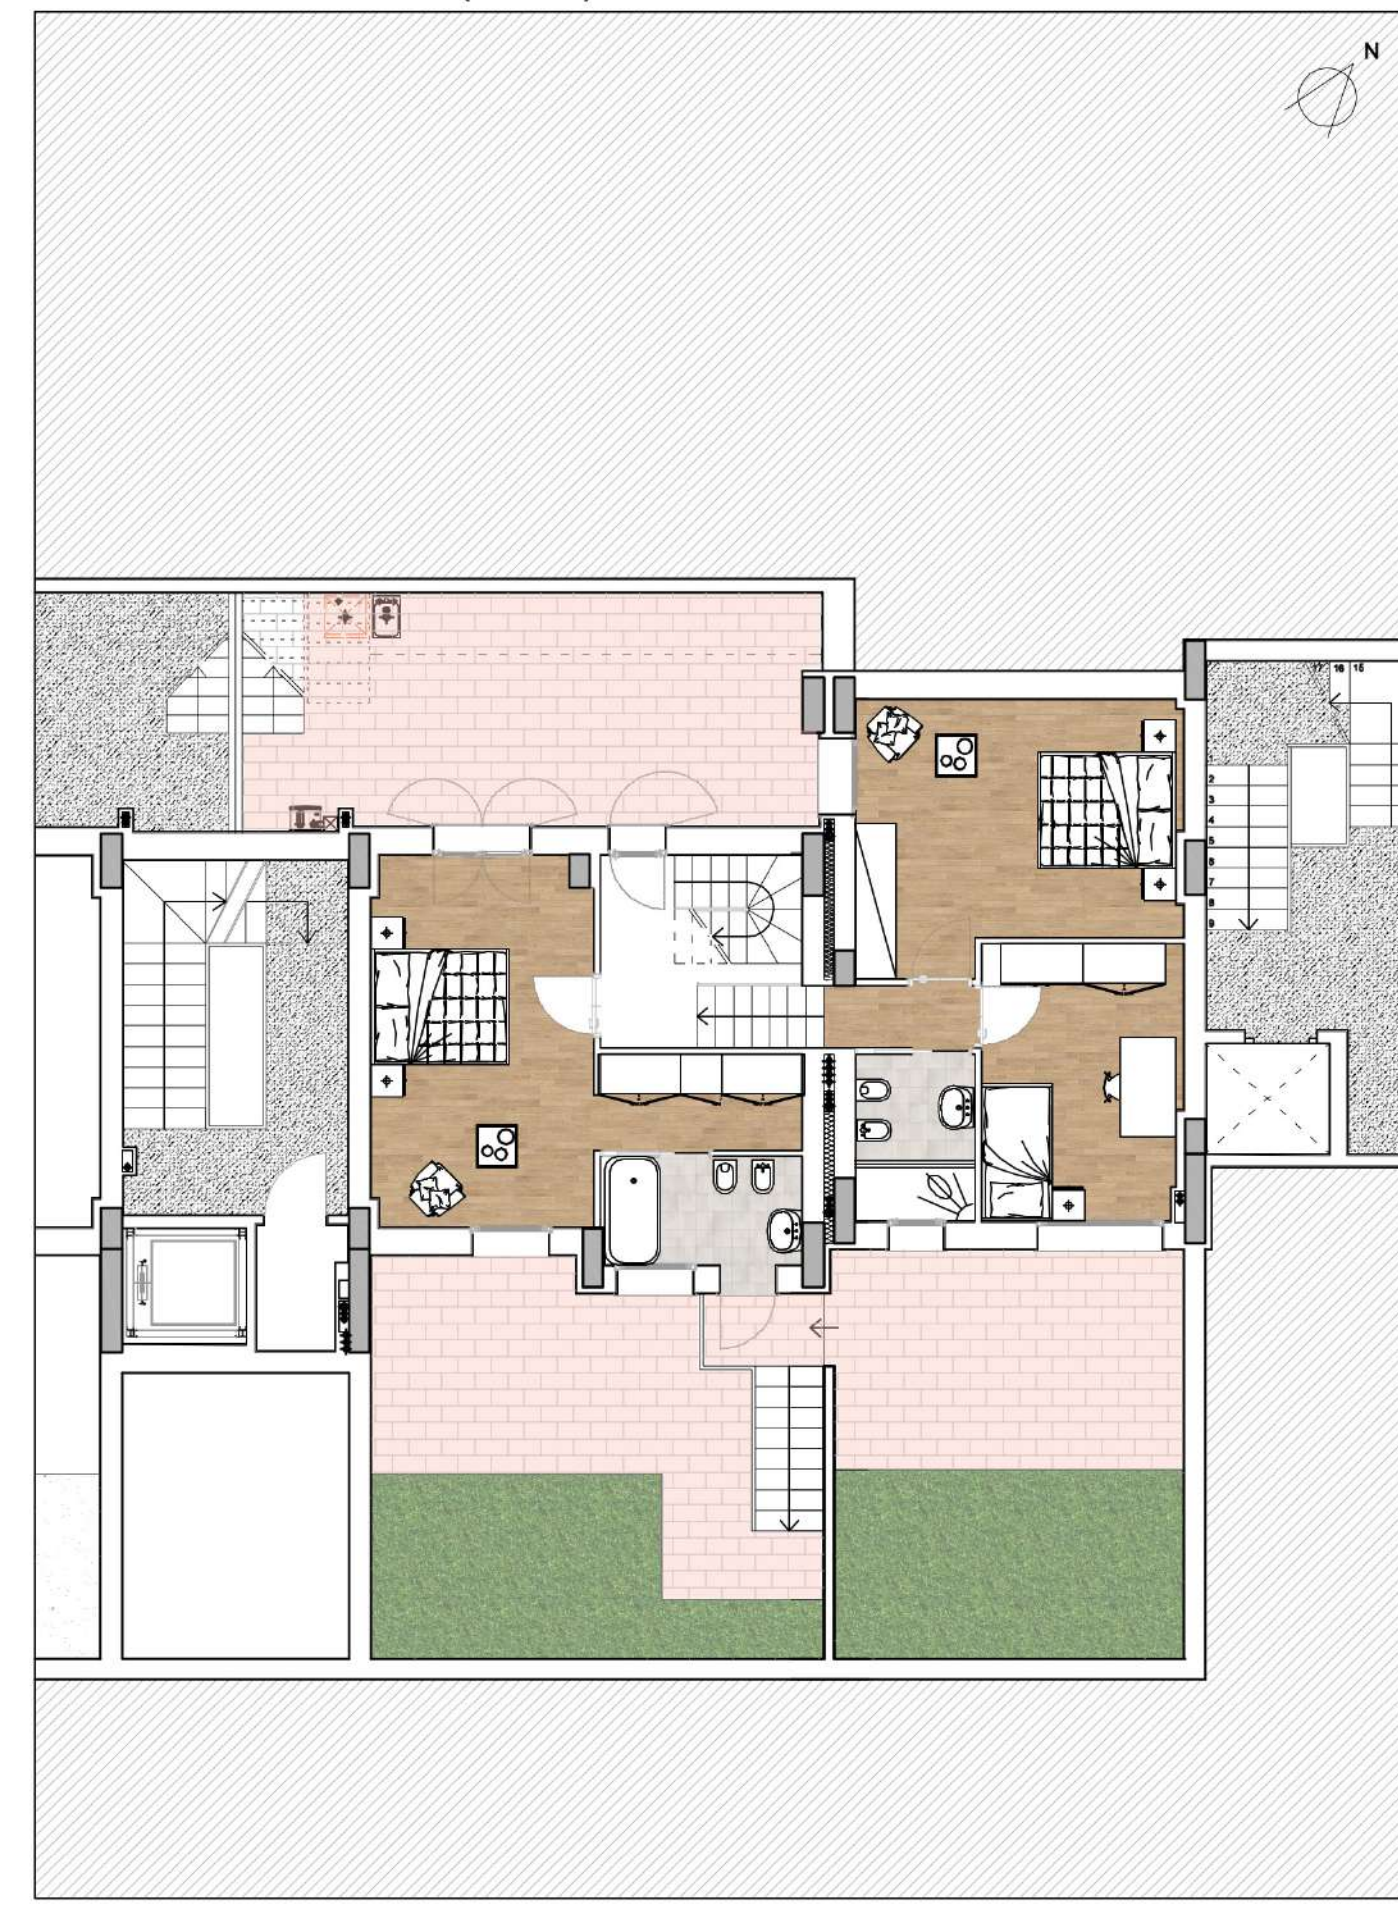

**333 mq.**  
SUPERFICIE  
ESTERNA

**800.000,00 €**  
PREZZO

In palazzina di nuova realizzazione disponiamo di 7 unità immobiliari, in posizione dominante a pochi minuti da Porta Romana, centro storico. Appartamento duplex libero su 2 lati, posto al piano terra e seminterrato, composto da doppia zona giorno, 2 camere matrimoniali, camera singola, tripli servizi; per un totale di 186 mq. Completano la proprietà loggia di 65 mq., terrazza di 40 mq., giardino di 232 mq., e cantina. Possibilità di personalizzare interni.

# Planimetria

**ZONA:** Poggio Imperiale, Firenze  
**TIPOLOGIA:** Appartamento  
**SUPERFICIE INTERNA:** 186 mq.  
**SUPERFICIE ESTERNA:** 333 mq.

- Doppia zona giorno
- Cucina a vista
- 2 camere matrimoniali
- 1 camera singola
- 3 bagni
- Loggia
- Terrazza
- Giardino

STARHOMES  
Luxury Homes in Florence

Pianta Piano Seminterrato (taverna)

STARHOMES  
Luxury Homes in Florence