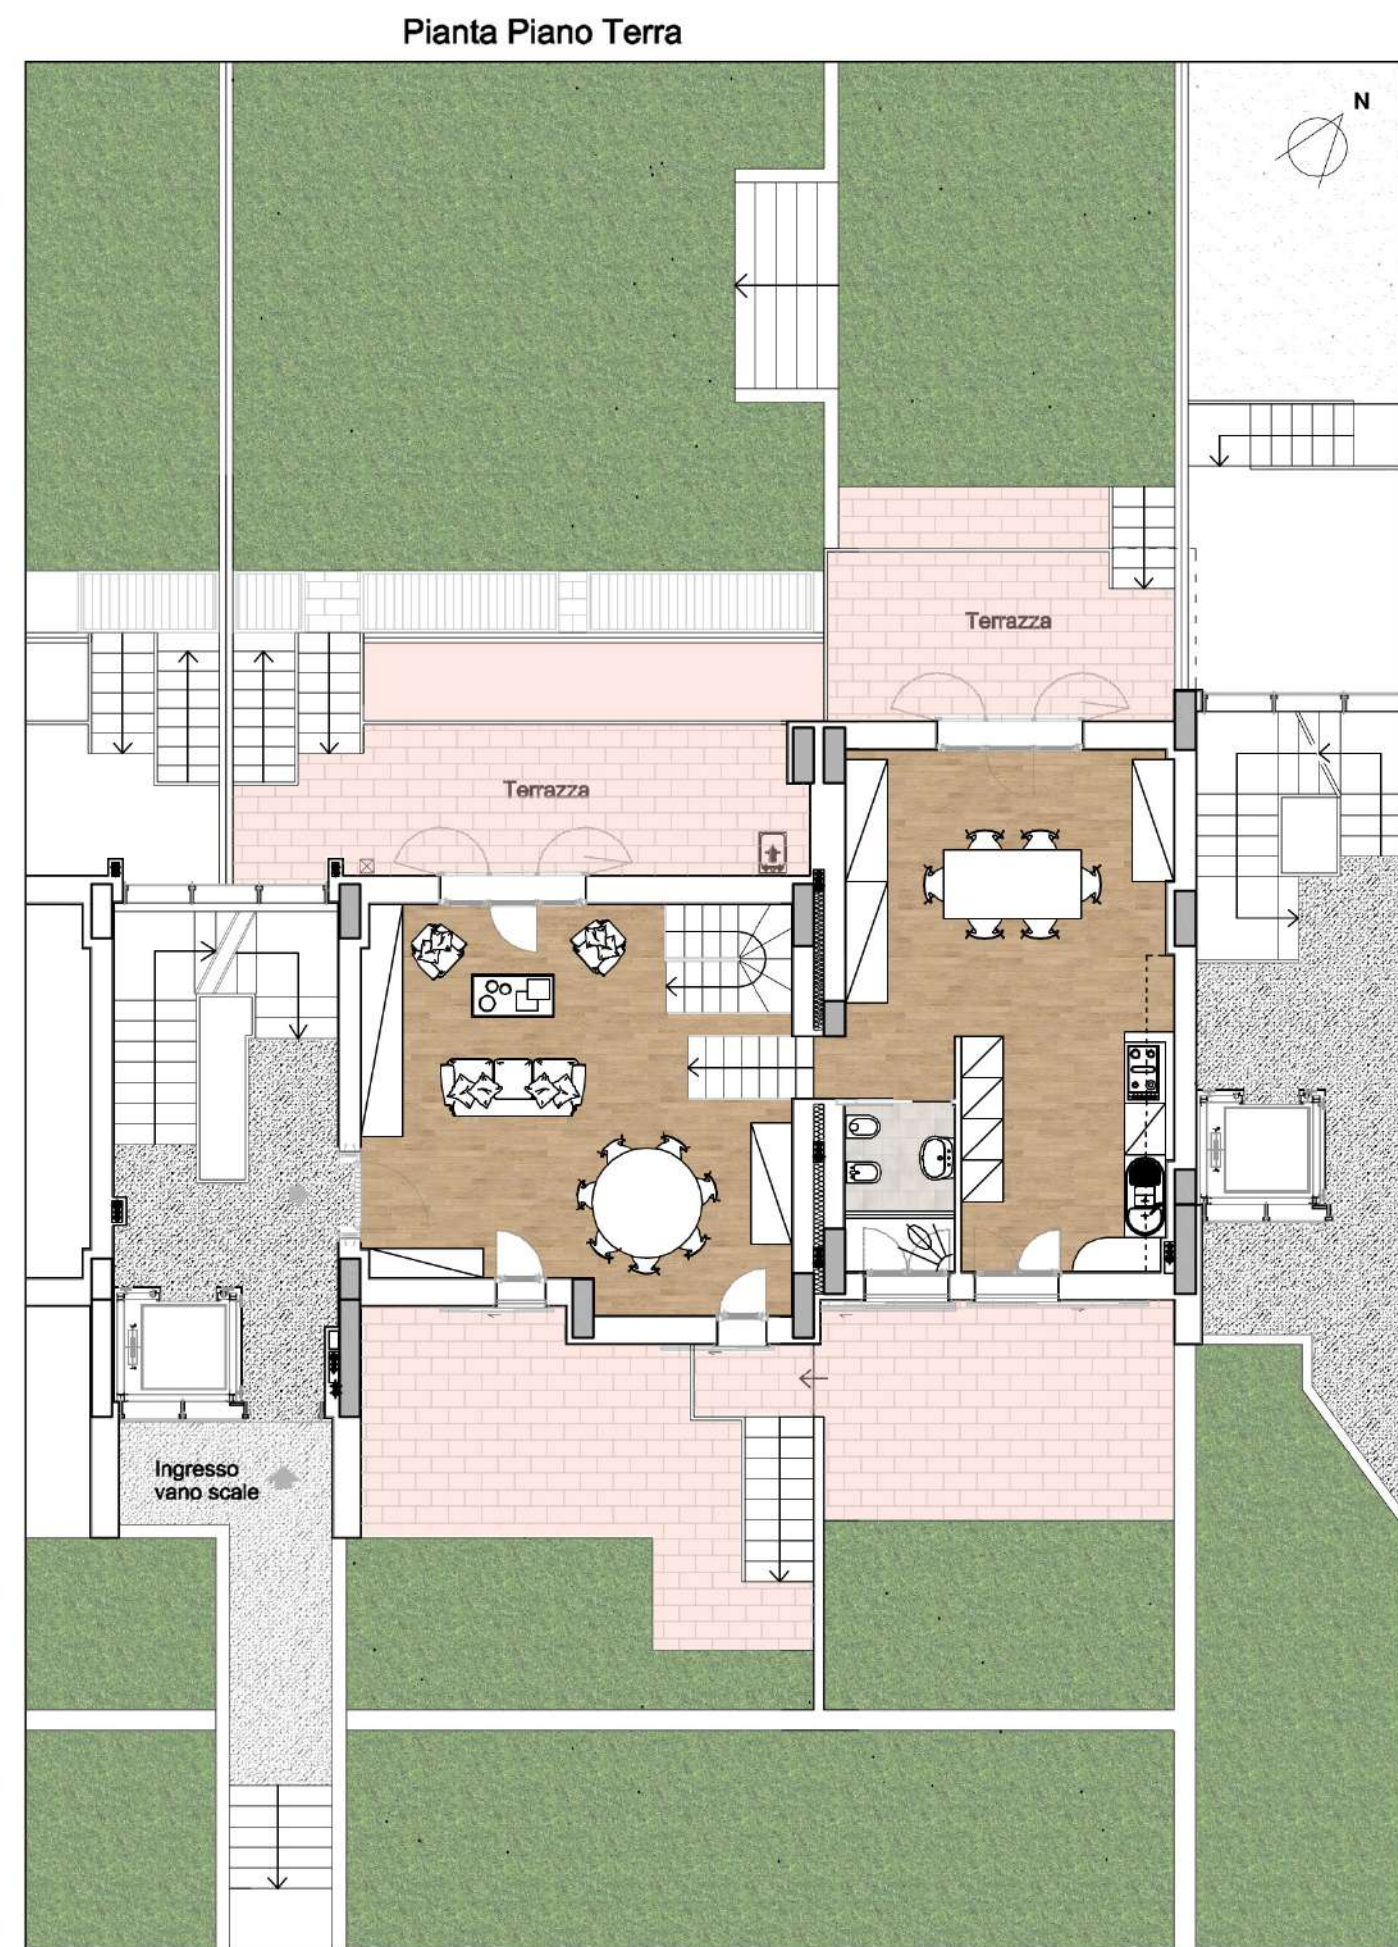

**333 mq.**  
SUPERFICIE  
ESTERNA

**800.000,00 €**  
PREZZO

In palazzina di nuova realizzazione disponiamo di 7 unità immobiliari, in posizione dominante a pochi minuti da Porta Romana, centro storico. Appartamento duplex libero su 2 lati, posto al piano terra e seminterrato, composto da doppia zona giorno, 2 camere matrimoniali, camera singola, tripli servizi; per un totale di 186 mq. Completano la proprietà loggia di 65 mq., terrazza di 40 mq., giardino di 232 mq., e cantina. Possibilità di personalizzare interni.

# Planimetria

**ZONA:** Poggio Imperiale, Firenze  
**TIPOLOGIA:** Appartamento  
**SUPERFICIE INTERNA:** 186 mq.  
**SUPERFICIE ESTERNA:** 333 mq.

- Doppia zona giorno
- Cucina a vista
- 2 camere matrimoniali
- 1 camera singola
- 3 bagni
- Loggia
- Terrazza
- Giardino