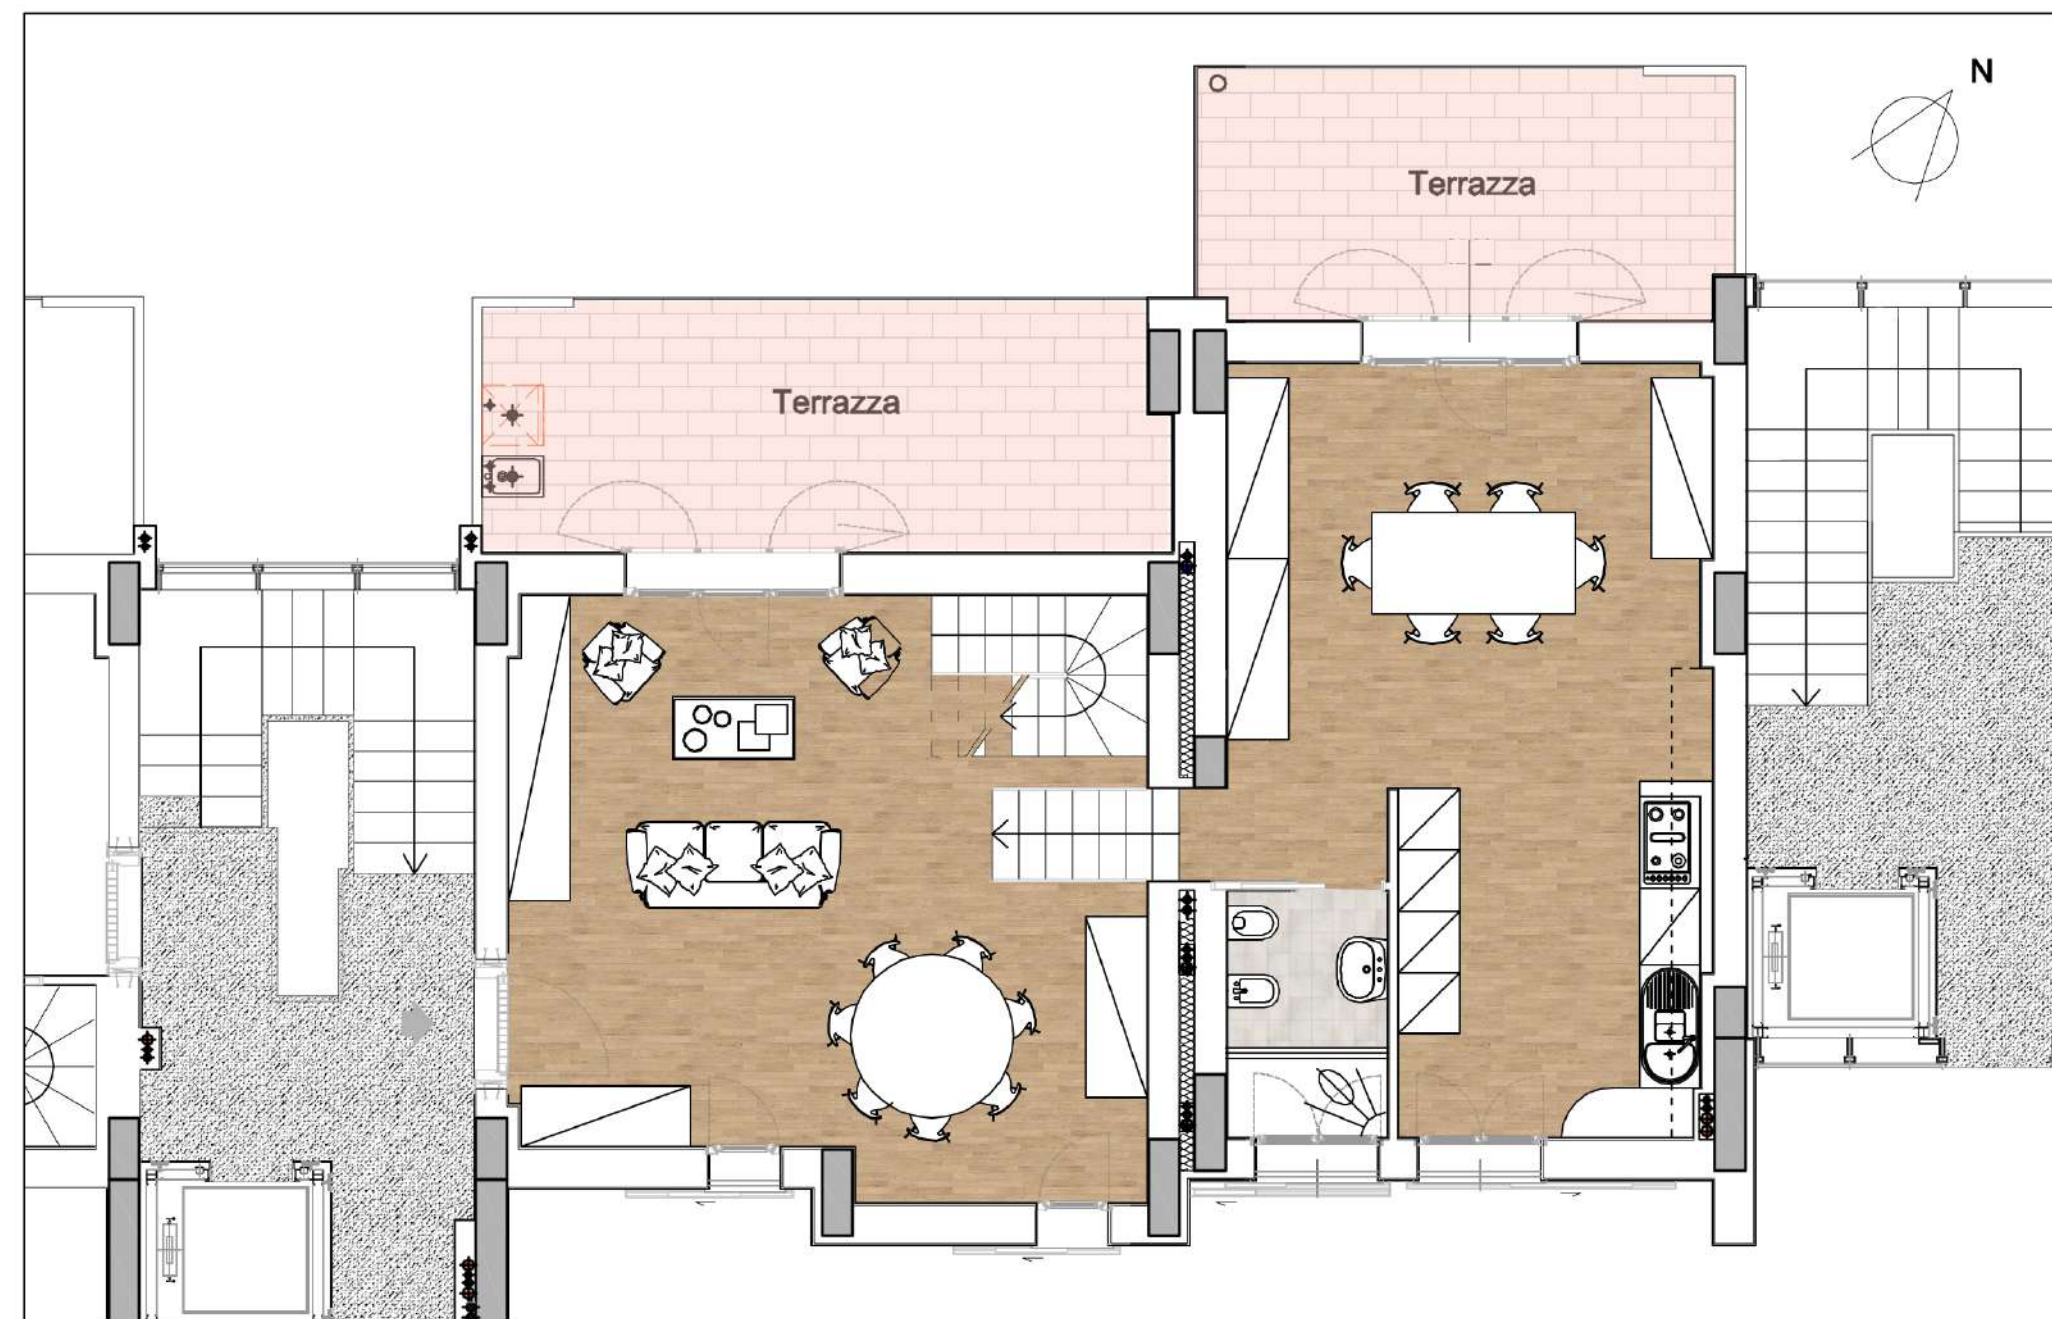

1.100.000,00 €
PREZZO

In In palazzina di nuova realizzazione disponiamo di 7 unità immobiliari, in posizione dominante a pochi minuti da Porta Romana, centro storico. Appartamento stile attico, posto al piano primo e mansarda, composto da doppia zona giorno, 3 camere matrimoniali e tripli servizi per totali 188 metri quadri. Completano la proprietà terrazza di 75 mq. e cantina. Possibilità di personalizzare interni.

SUPPERFICIE INTERNA: 188 mq.

SUPERFICIE ESTERNA: 75 mq.

Pianta Piano Primo

Doppia zona giorno
Cucina a vista
3 camere
3 bagni
Terrazza

Planimetria

Pianta Piano Mansarda

Posizione

POGGIO IMPERIALE
FIRENZE, ITALIA