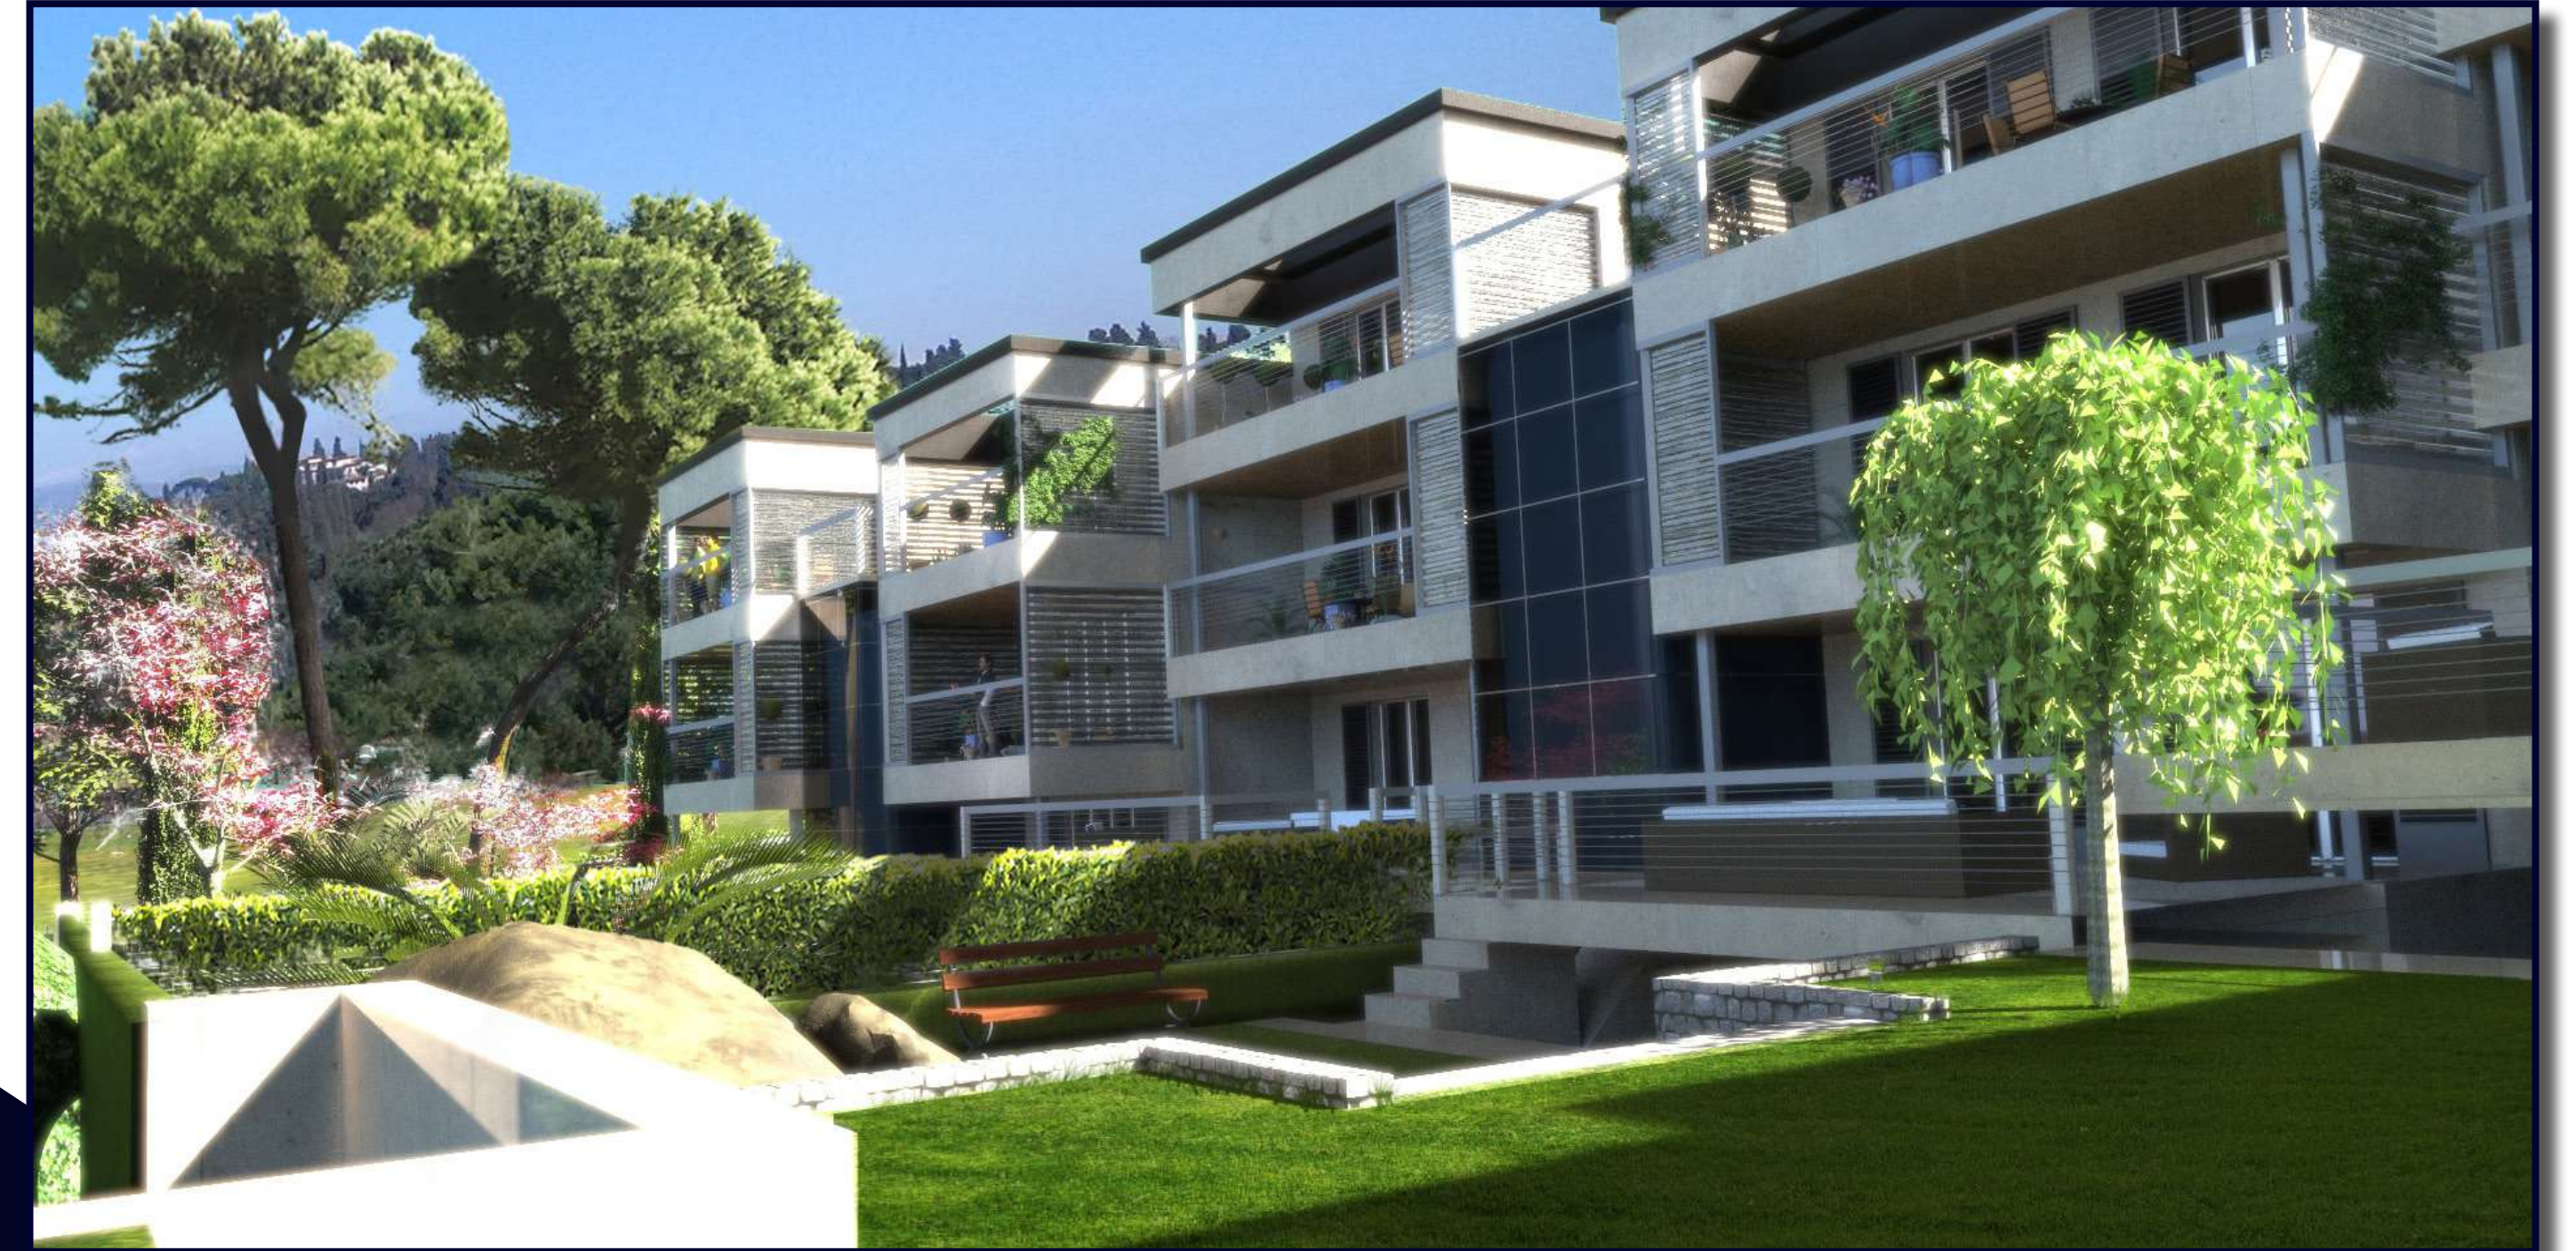

STARHOMES

Luxury Homes in Florence

Appartamenti nuova realizzazione
Poggio Imperiale

Starhomes is a brand of Stargroups Holding S.p.A.

3
CAMERA/E

3
BAGNO/I

188 mq.
SUPERFICIE
INTERNA

75 mq.
SUPERFICIE
ESTERNA

1.100.000,00 €
PREZZO

In In palazzina di nuova realizzazione disponiamo di 7 unità immobiliari, in posizione dominante a pochi minuti da Porta Romana, centro storico. Appartamento stile attico, posto al piano primo e mansarda, composto da doppia zona giorno, 3 camere matrimoniali e tripli servizi per totali 188 metri quadri. Completano la proprietà terrazza di 75 mq. e cantina. Possibilità di personalizzare interni.

☆
STARHOMES
Luxury Homes in Florence

☆
STARHOMES
Luxury Homes in Florence

☆
STARHOMES
Luxury Homes in Florence

☆
STARHOMES
Luxury Homes in Florence

Planimetria

ZONA: Poggio Imperiale, Firenze

TIPOLOGIA: Appartamento