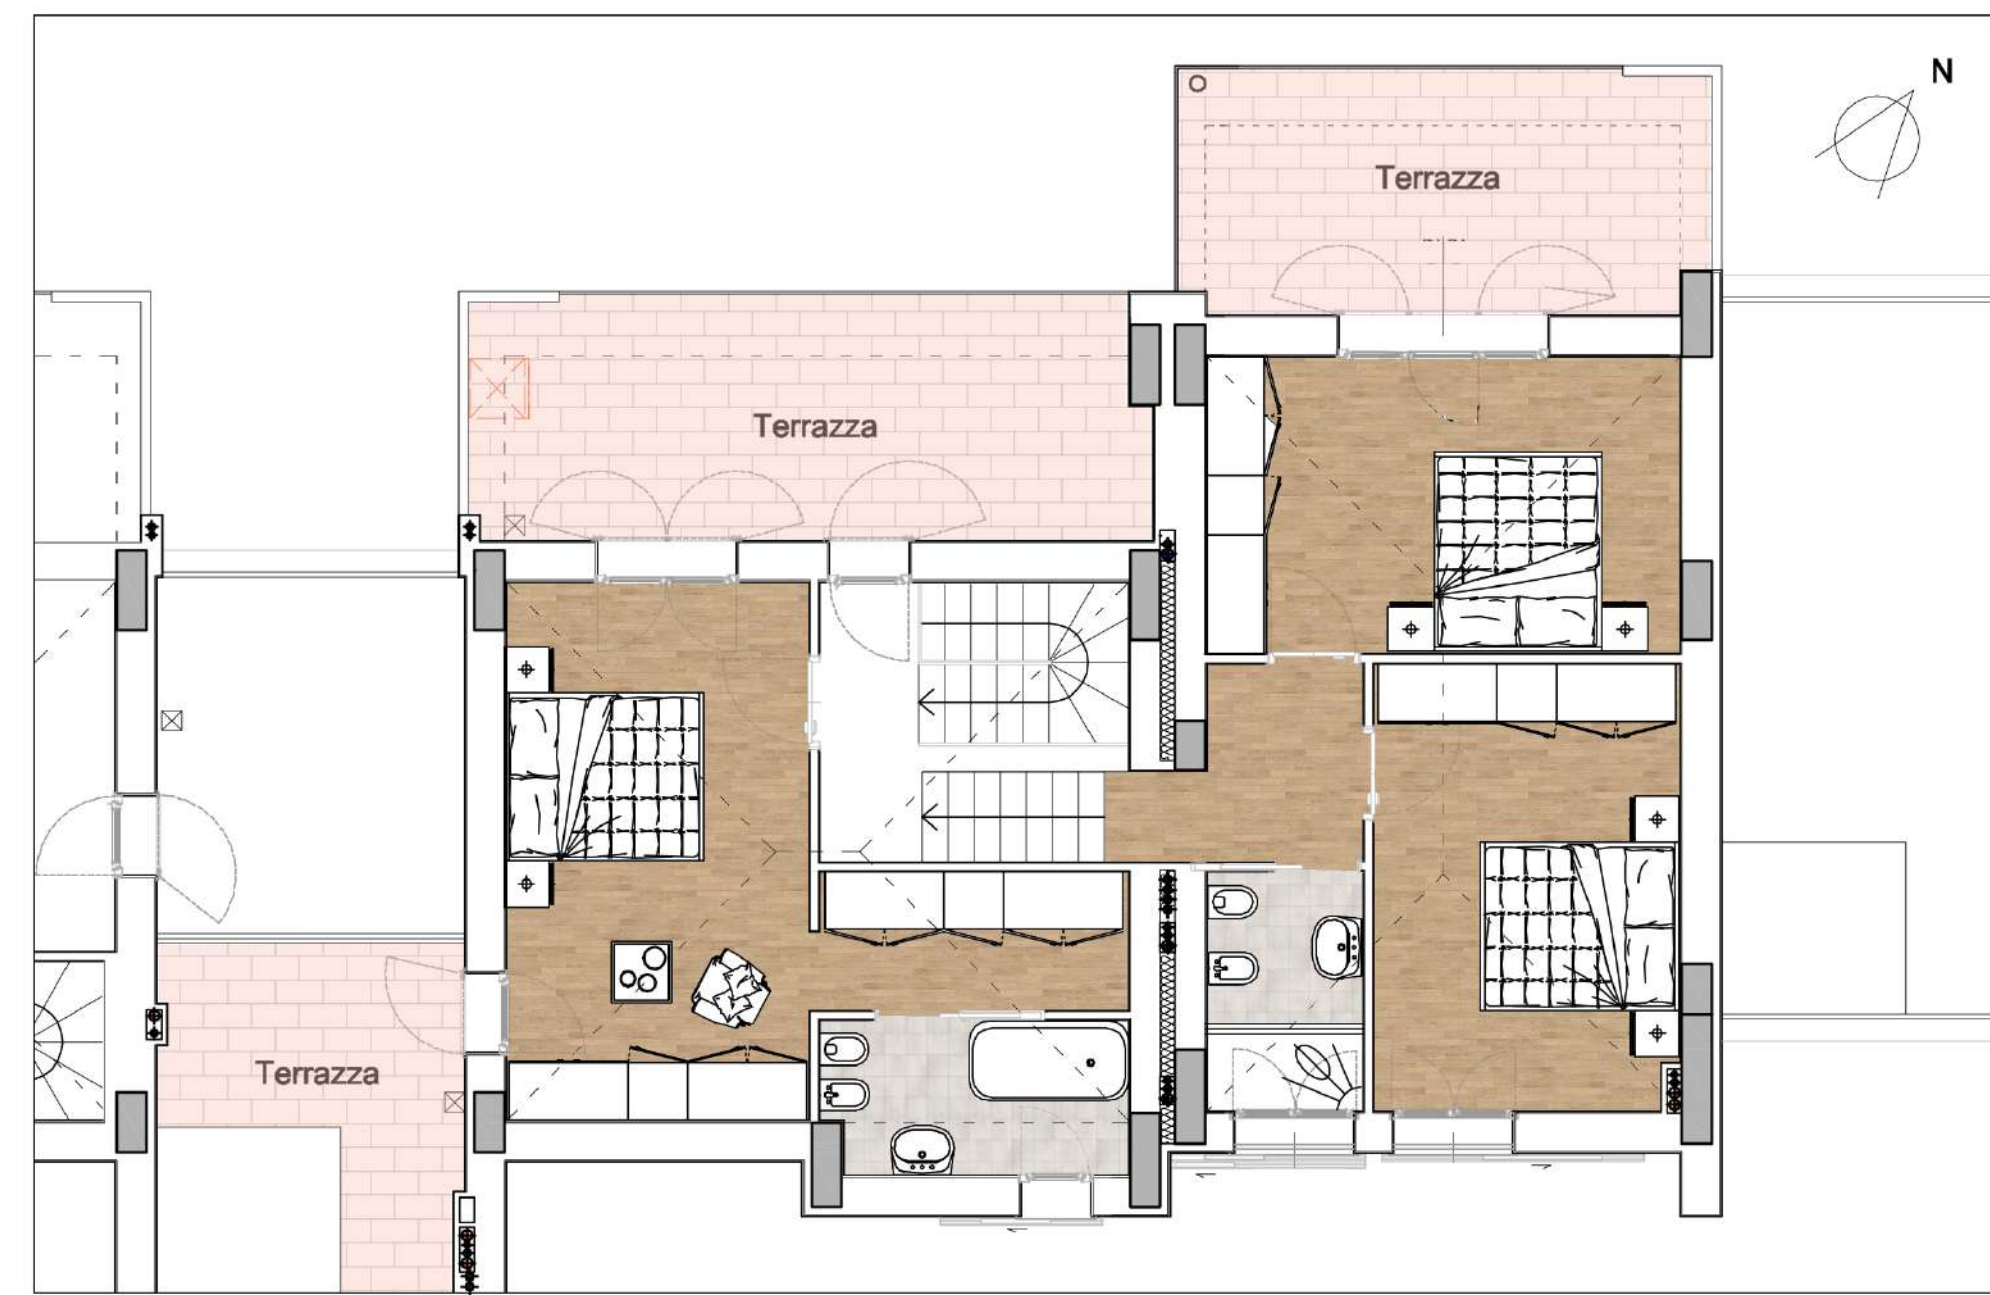

1.100.000,00 €
PREZZO

In In palazzina di nuova realizzazione disponiamo di 7 unità immobiliari, in posizione dominante a pochi minuti da Porta Romana, centro storico. Appartamento stile attico, posto al piano primo e mansarda, composto da doppia zona giorno, 3 camere matrimoniali e tripli servizi per totali 188 metri quadri. Completano la proprietà terrazza di 75 mq. e cantina. Possibilità di personalizzare interni.

SUPPERFICIE INTERNA: 188 mq.

SUPERFICIE ESTERNA: 75 mq.

Pianta Piano Primo

Doppia zona giorno
Cucina a vista
3 camere
3 bagni
Terrazza

Planimetria

Pianta Piano Mansarda

Posizione

POGGIO IMPERIALE
FIRENZE, ITALIA