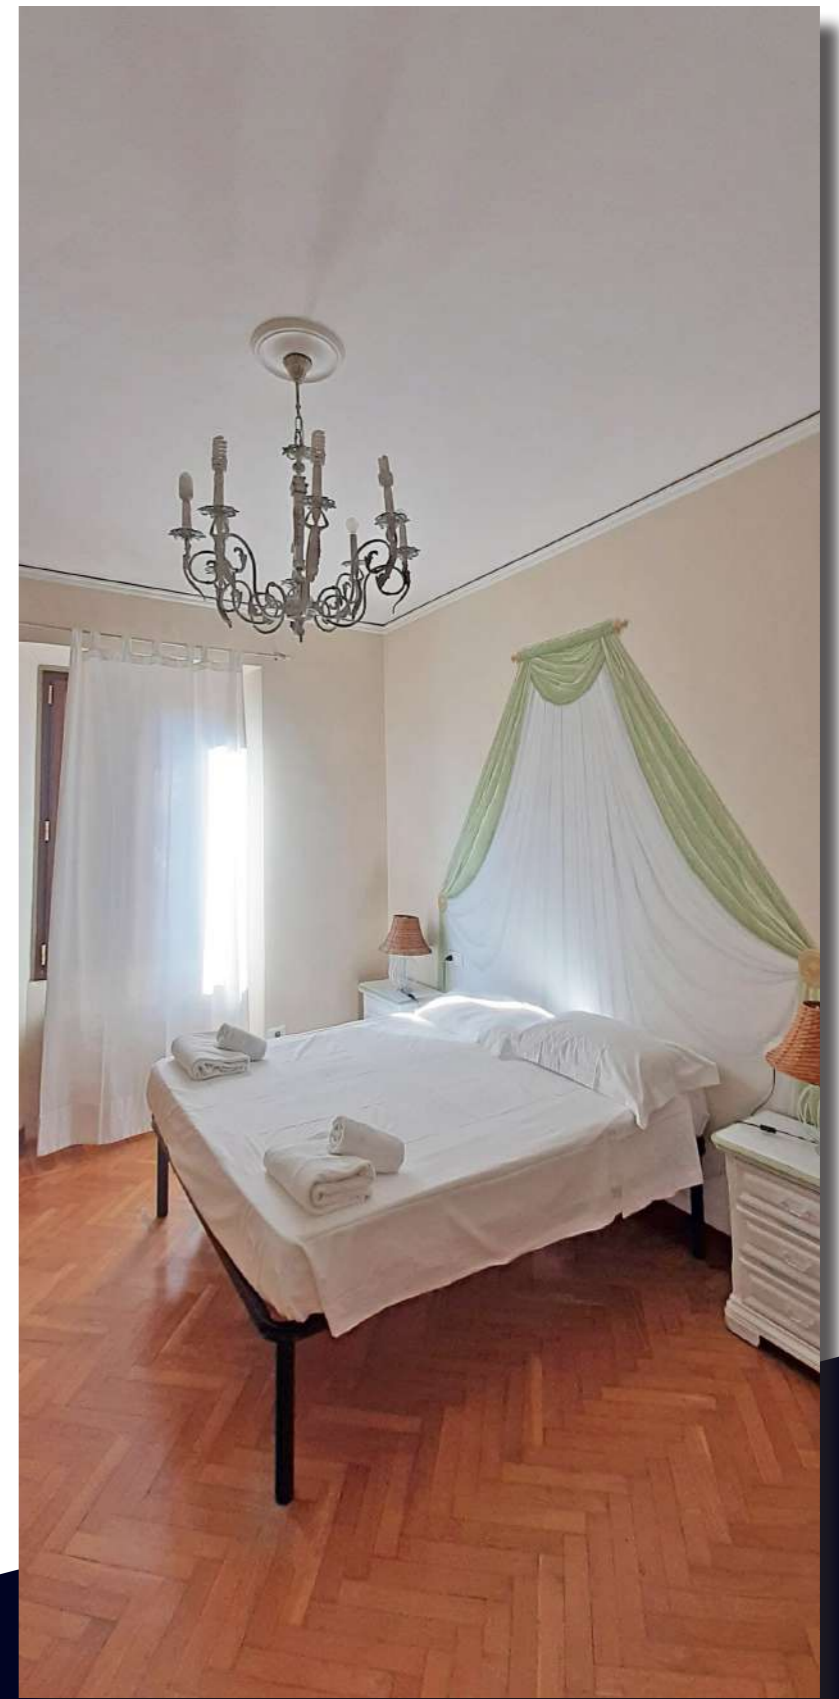

**140 mq.**

SUPERFICIE  
INTERNA

**0 mq.**

SUPERFICIE  
ESTERNA

**2.100.000,00 €**

PREZZO

A pochi minuti a piedi dai più famosi monumenti come Galleria degli Uffizi, Palazzo Pitti, Palazzo Vecchio, Duomo e famose vie dello shopping come Via Por S.Maria, e Via Tornabuoni, al quarto piano con ascensore si trova questo bellissimo e spazioso appartamento di circa 140 metri quadri con una splendida vista.

L'appartamento ha un doppio soggiorno con sala da pranzo separata, affacciati sull'Arno, tre camere di cui due matrimoniali, due bagni, una lavanderia, una grande e luminosa cucina abitabile.

L'appartamento è dotato di aria condizionata.