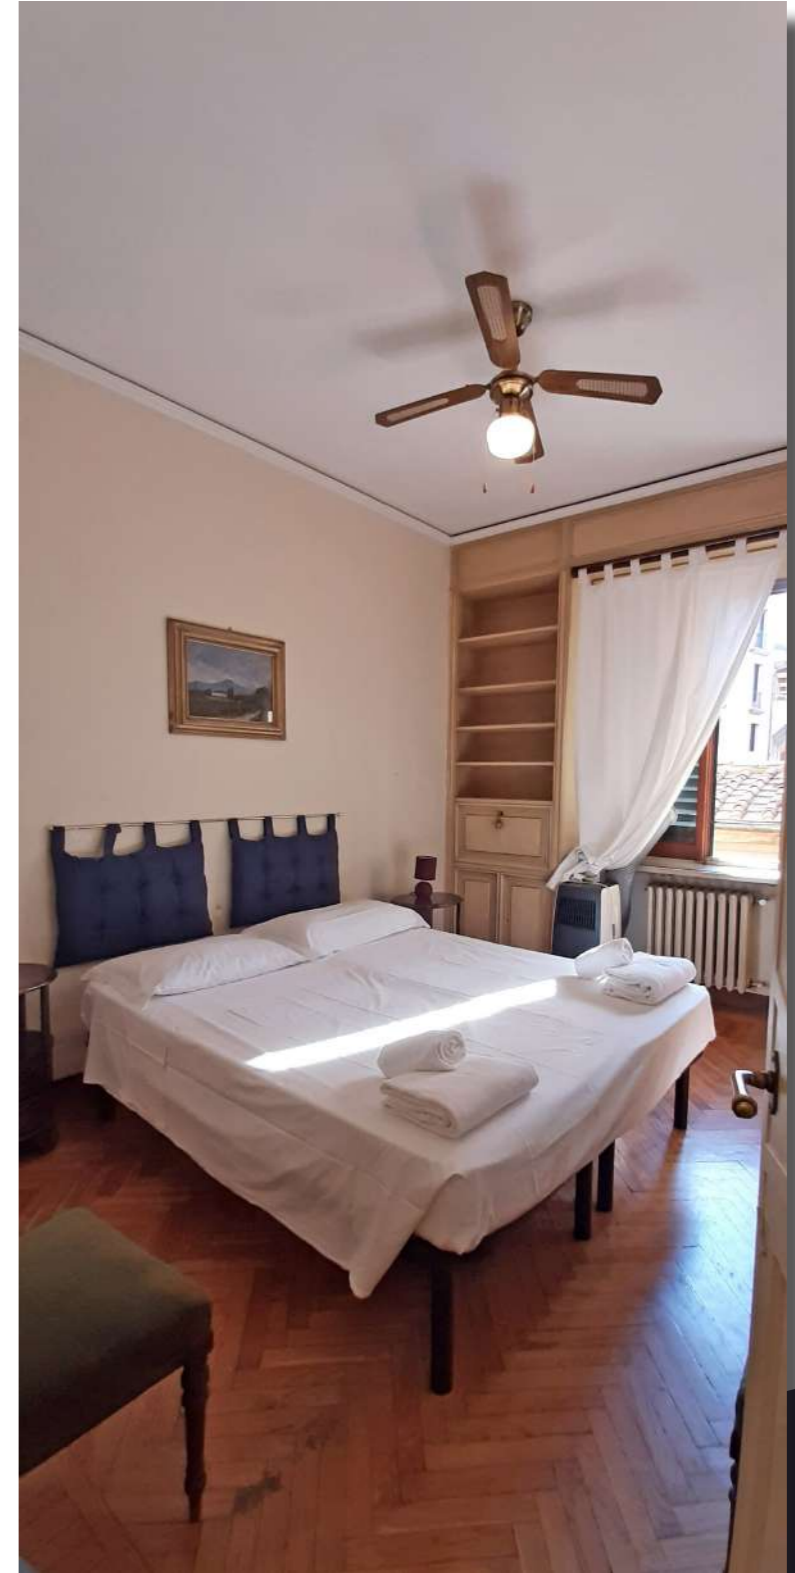

**140 mq.**

SUPERFICIE  
INTERNA

**0 mq.**

SUPERFICIE  
ESTERNA

**2.100.000,00 €**

PREZZO

A pochi minuti a piedi dai più famosi monumenti come Galleria degli Uffizi, Palazzo Pitti, Palazzo Vecchio, Duomo e famose vie dello shopping come Via Por S.Maria, e Via Tornabuoni, al quarto piano con ascensore si trova questo bellissimo e spazioso appartamento di circa 140 metri quadri con una splendida vista.

L'appartamento ha un doppio soggiorno con sala da pranzo separata, affacciati sull'Arno, tre camere di cui due matrimoniali, due bagni, una lavanderia, una grande e luminosa cucina abitabile.

L'appartamento è dotato di aria condizionata.