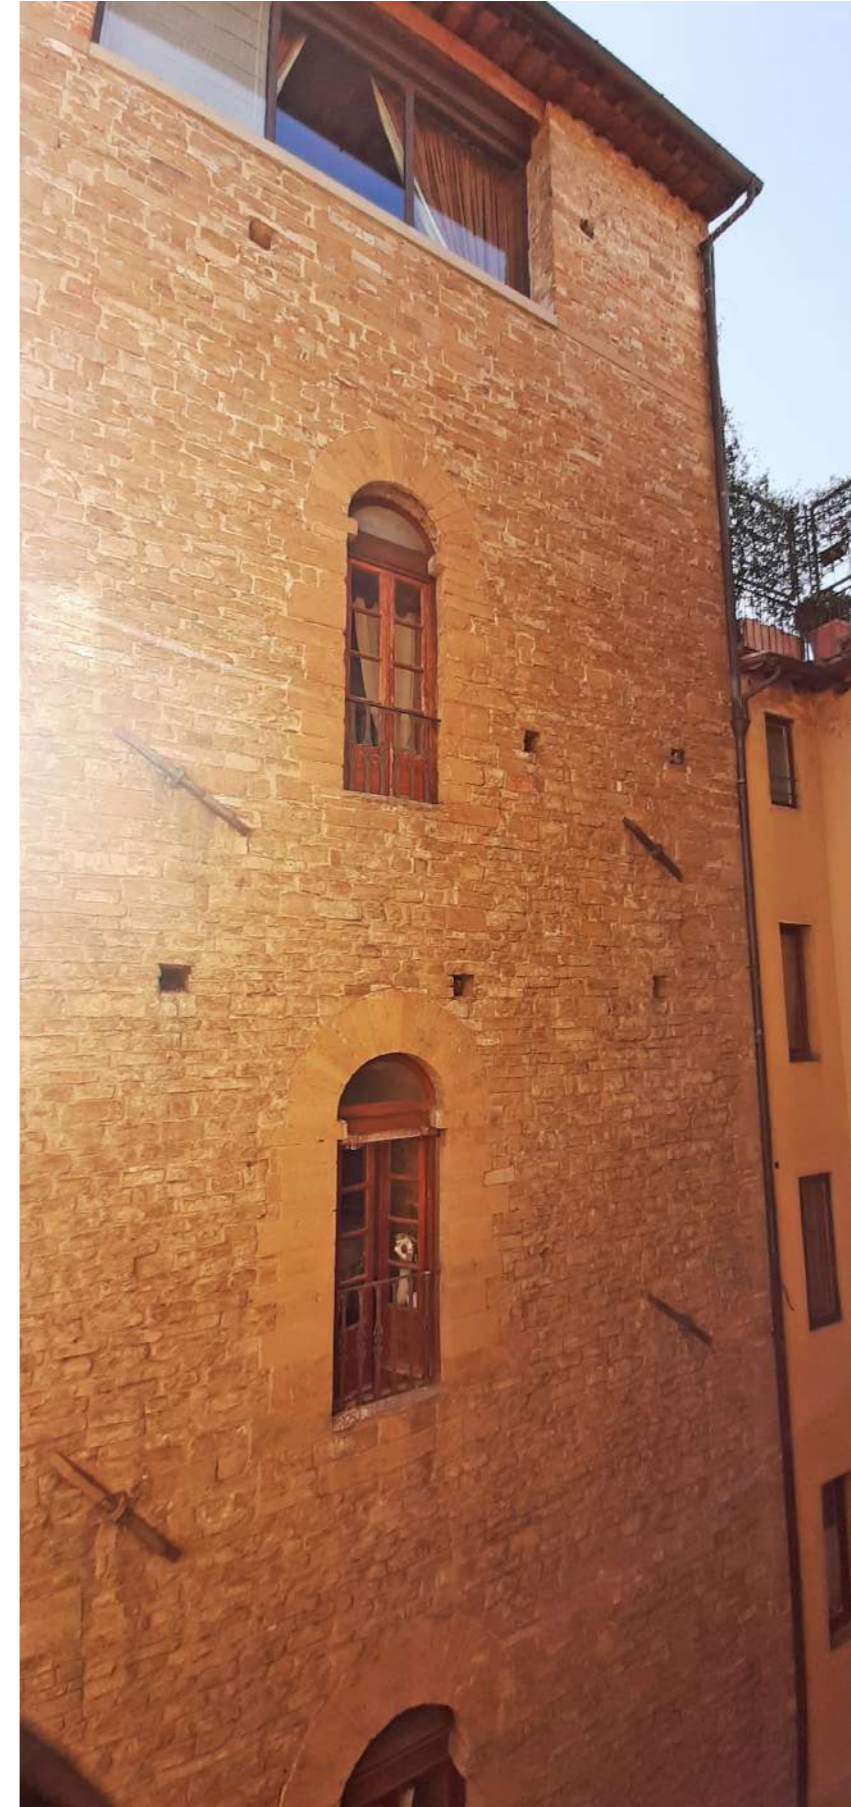

**140 mq.**

SUPERFICIE  
INTERNA

**0 mq.**

SUPERFICIE  
ESTERNA

**2.100.000,00 €**

PREZZO

A pochi minuti a piedi dai più famosi monumenti come Galleria degli Uffizi, Palazzo Pitti, Palazzo Vecchio, Duomo e famose vie dello shopping come Via Por S.Maria, e Via Tornabuoni, al quarto piano con ascensore si trova questo bellissimo e spazioso appartamento di circa 140 metri quadri con una splendida vista.

L'appartamento ha un doppio soggiorno con sala da pranzo separata, affacciati sull'Arno, tre camere di cui due matrimoniali, due bagni, una lavanderia, una grande e luminosa cucina abitabile.

L'appartamento è dotato di aria condizionata.