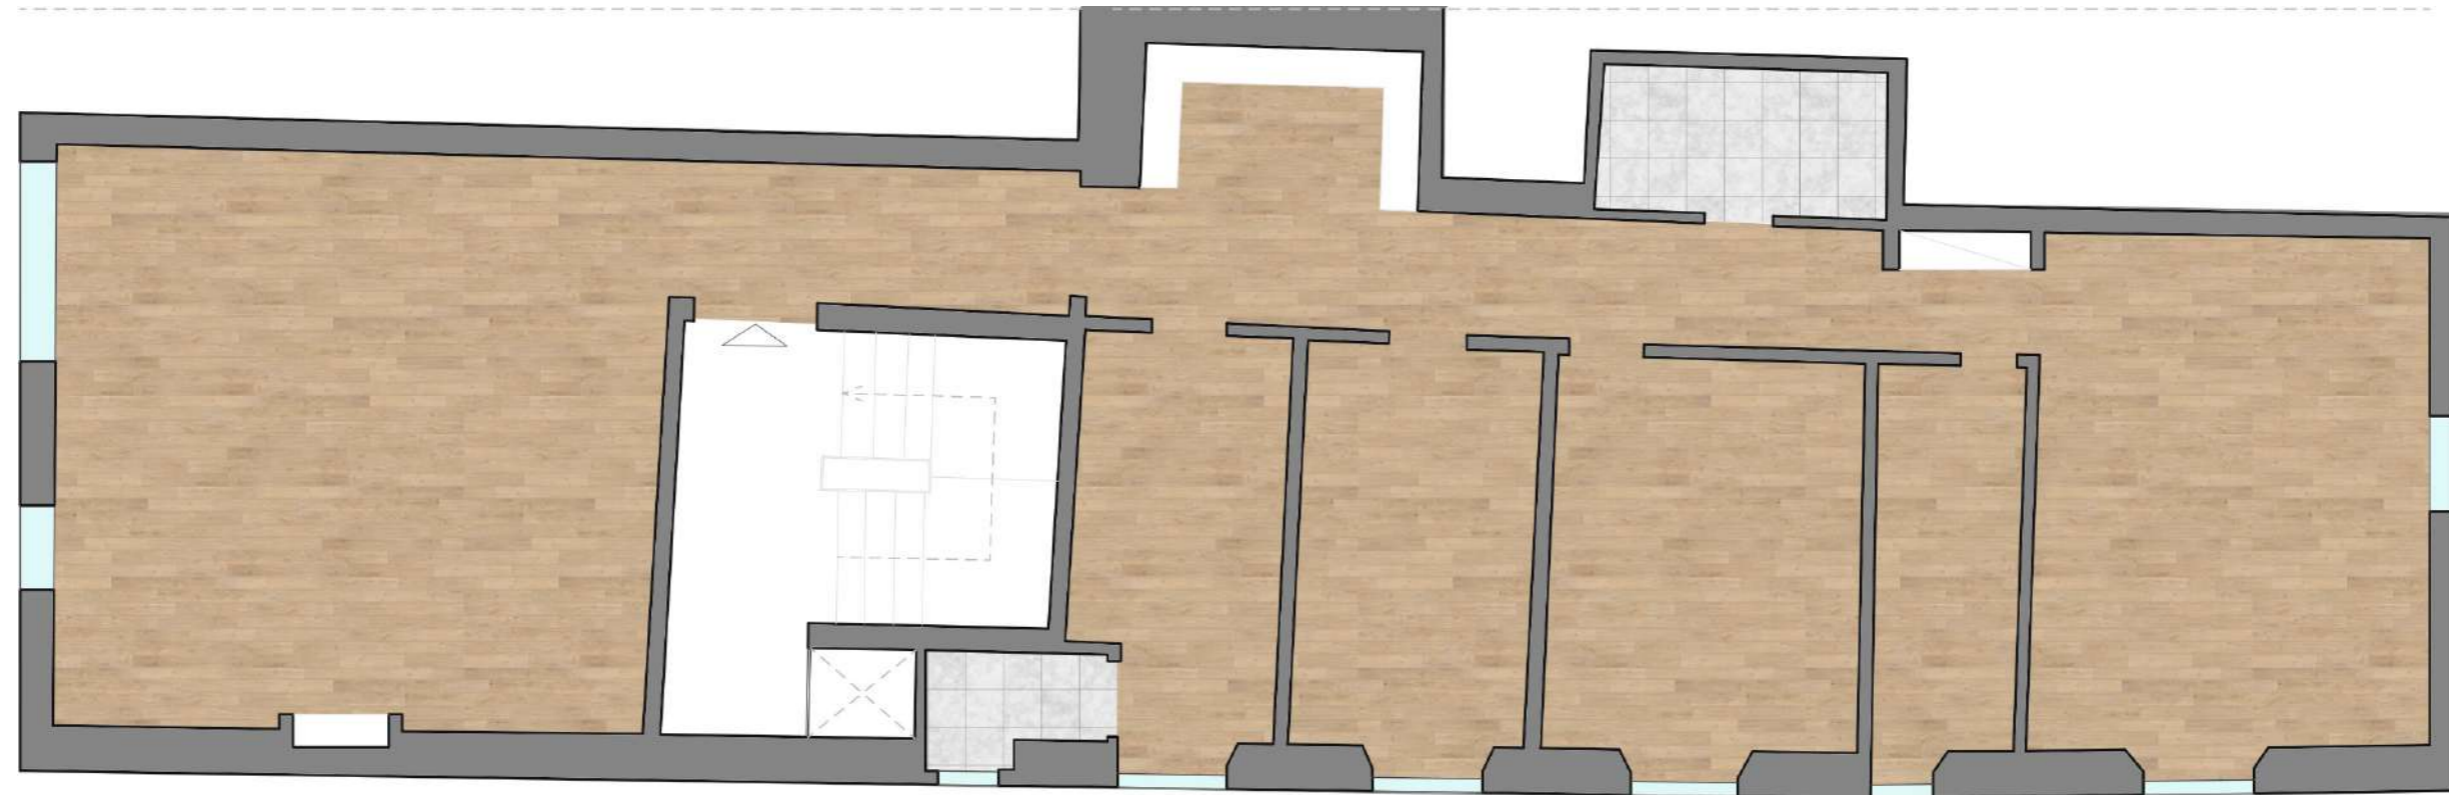

Planimetria

ZONA: Ponte Vecchio, Firenze

TIPOLOGIA: Appartamento

SUPPERFICIE INTERNA: 140 mq.

Doppio soggiorno

Cucina abitabile

3 camere

3 bagni

Cantina